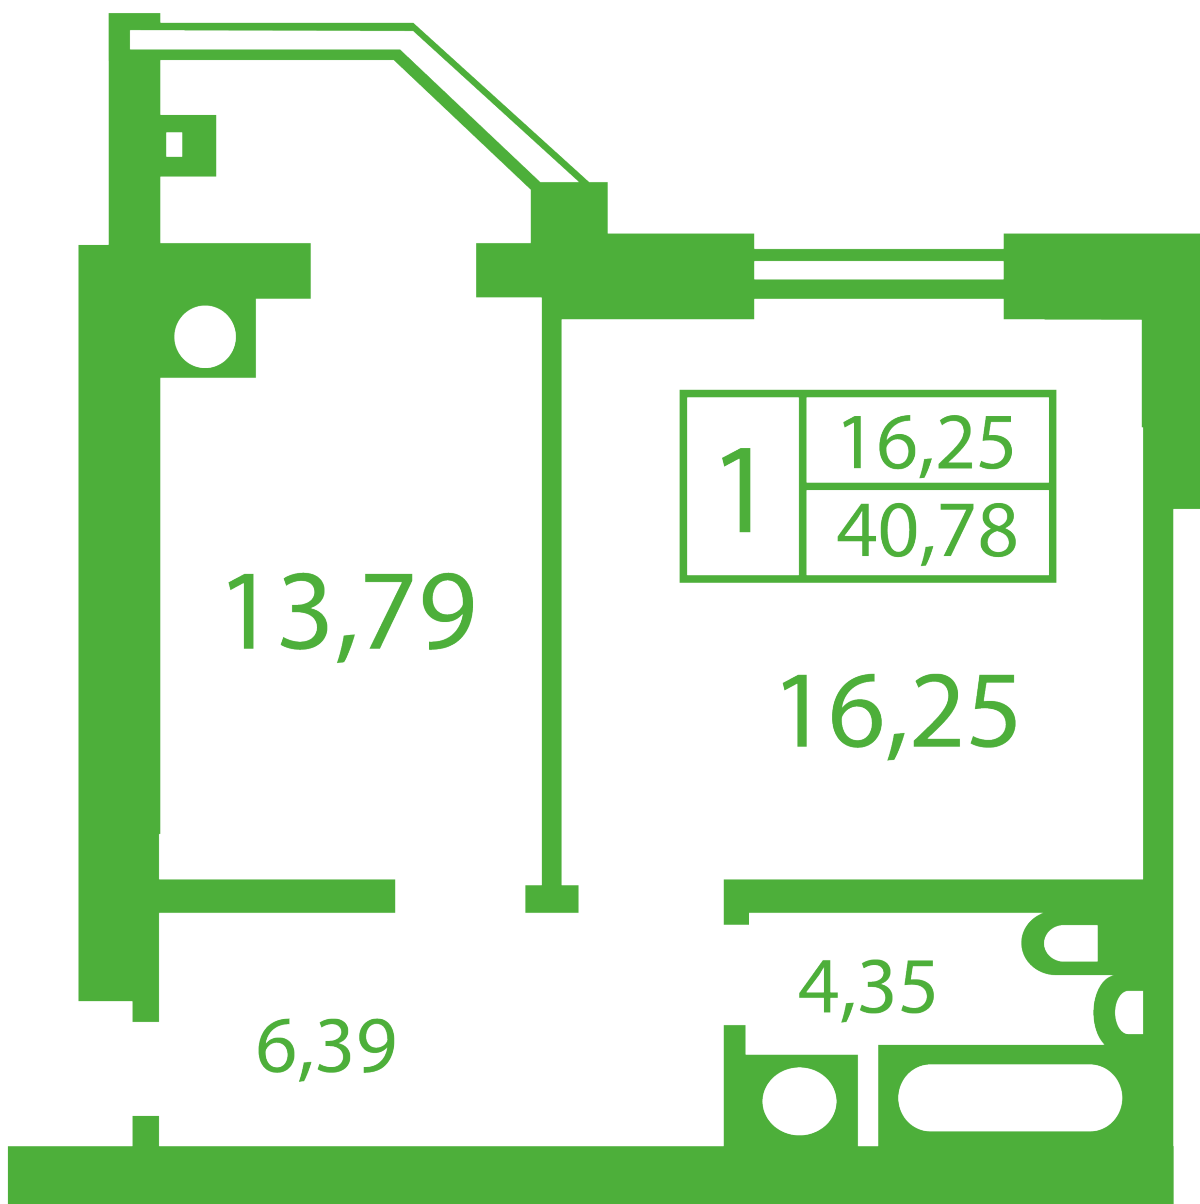

# ЖК "Щасливий" Софиевская Борщаговка

[schastliviy.novabydova.com.ua](http://schastliviy.novabydova.com.ua)

096 023 03 10

**Планировка 1 комнатной квартиры в доме на ул.  
Яблонева, 13-А,Б – №16**

## **Тип планировки: №16**

Дом Яблонева, 13-А,Б  
1 комнатная, Срезы этажей Этаж

### **Характеристики**

Общая площадь: 40.78 м<sup>2</sup>

Жилая площадь: 16.25 м<sup>2</sup>

Площадь кухни: 13.79 м<sup>2</sup>