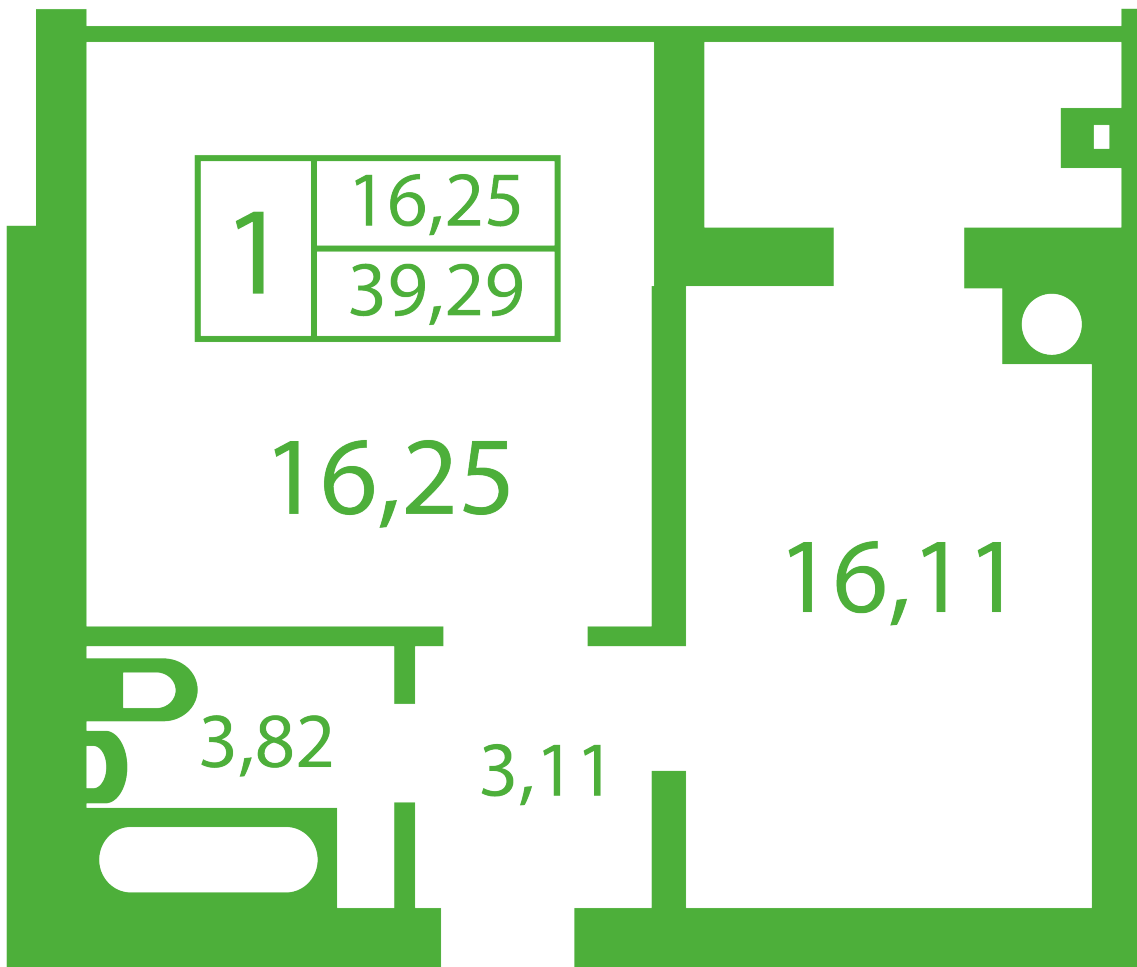

ЖК "Щасливий" Софиевская Борщаговка

schastliviy.novabydova.com.ua

096 023 03 10

Планировка 1 комнатной квартиры в доме на ул. Яблонева, 13-А,Б – №15

Тип планировки: №15

Дом Яблонева, 13-А,Б
1 комнатная, Срезы этажей Этаж

Характеристики

Общая площадь: 39.29 м2

Жилая площадь: 16.25 м²

Площадь кухни: 16.11 м²