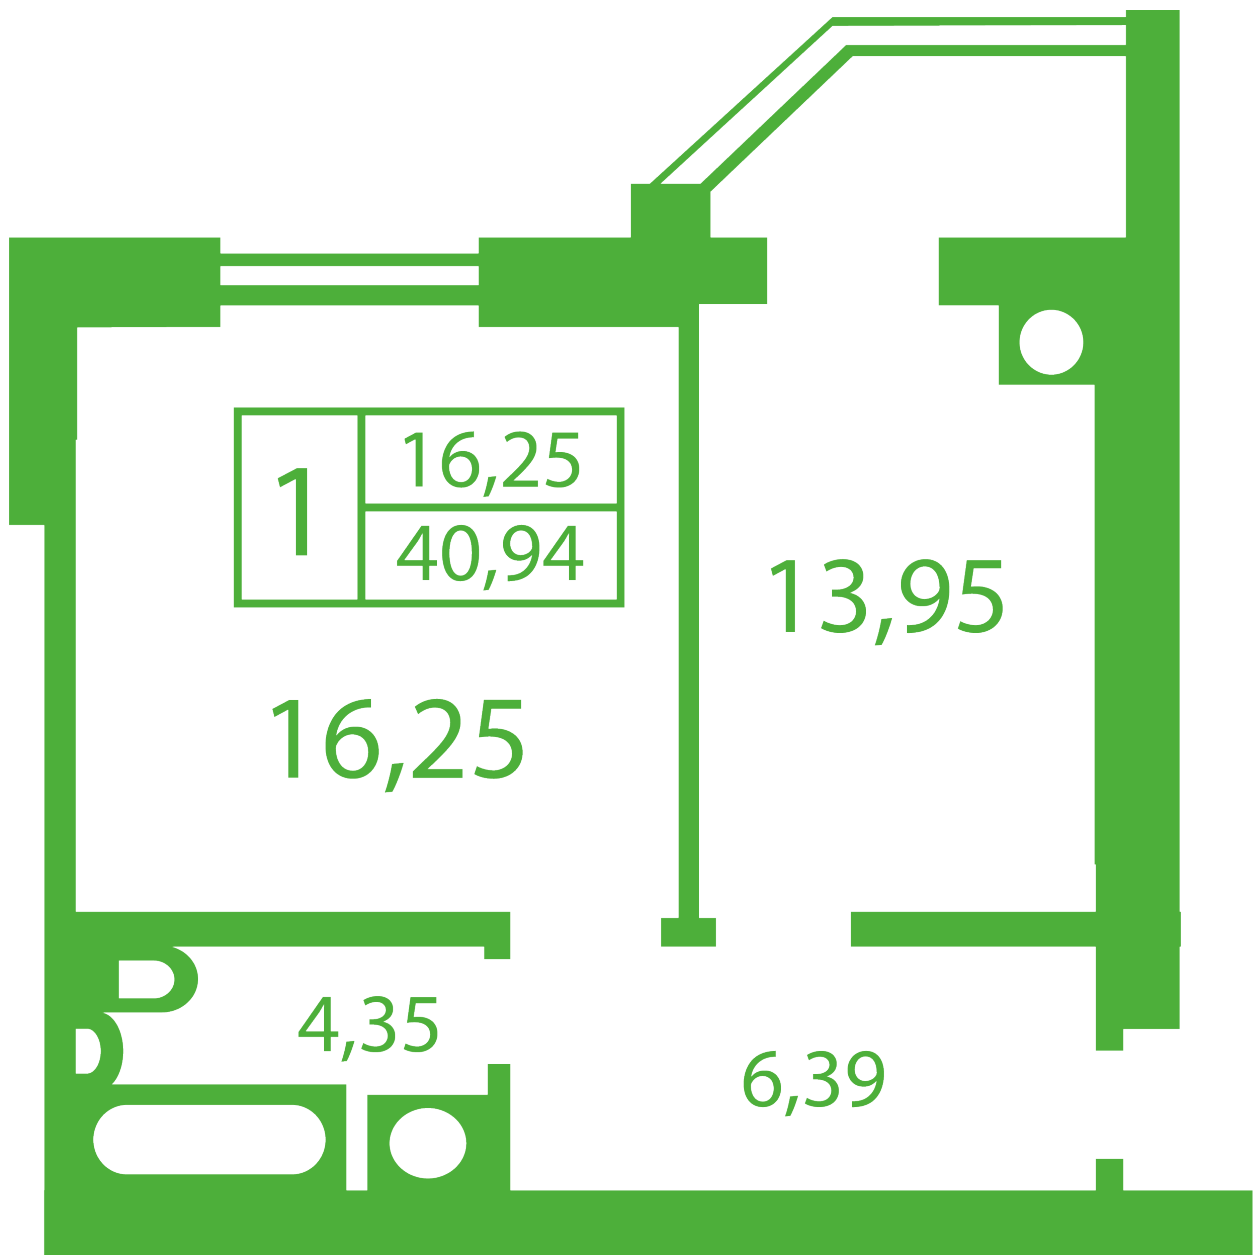

ЖК "Щасливий" Софиевская Борщаговка

schastliviy.novabydova.com.ua

096 023 03 10

**Планировка 1 комнатной квартиры в доме на ул.
Яблонева, 13-А,Б – №14**

Тип планировки: №14

Дом Яблонева, 13-А,Б
1 комнатная, Срезы этажей Этаж

Характеристики

Общая площадь: 40.94 м²

Жилая площадь: 16.25 м²

Площадь кухни: 13.95 м²