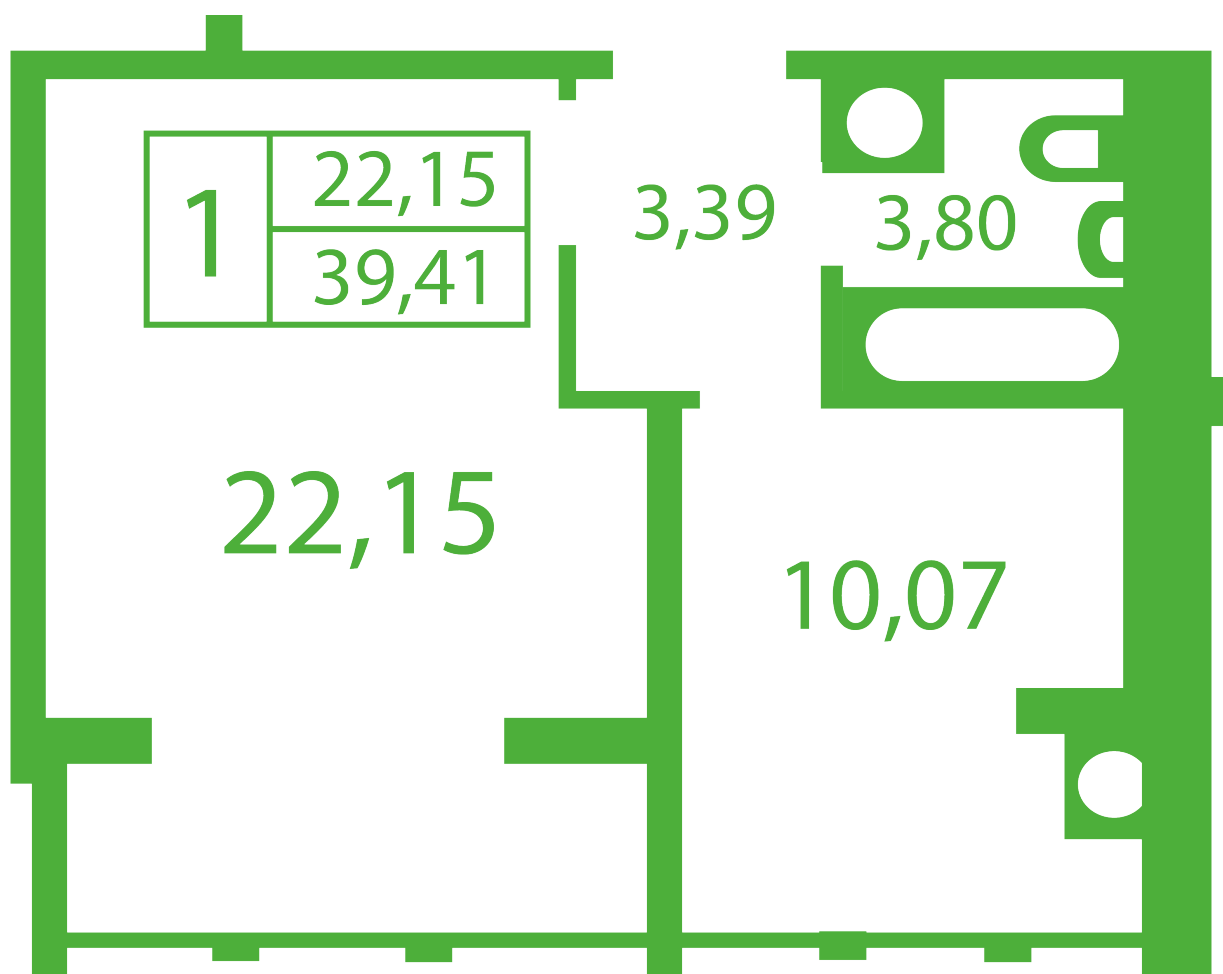

ЖК "Щасливий" Софиевская Борщаговка

schastliviy.novabydova.com.ua

096 023 03 10

**Планировка 1 комнатной квартиры в доме на ул.
Яблонева, 13-А,Б – №12**

Тип планировки: №12

Дом Яблонева, 13-А,Б
1 комнатная, Срезы этажей Этаж

Характеристики

Общая площадь: 39.41 м2

Жилая площадь: 22.15 м²

Площадь кухни: 10.07 м²