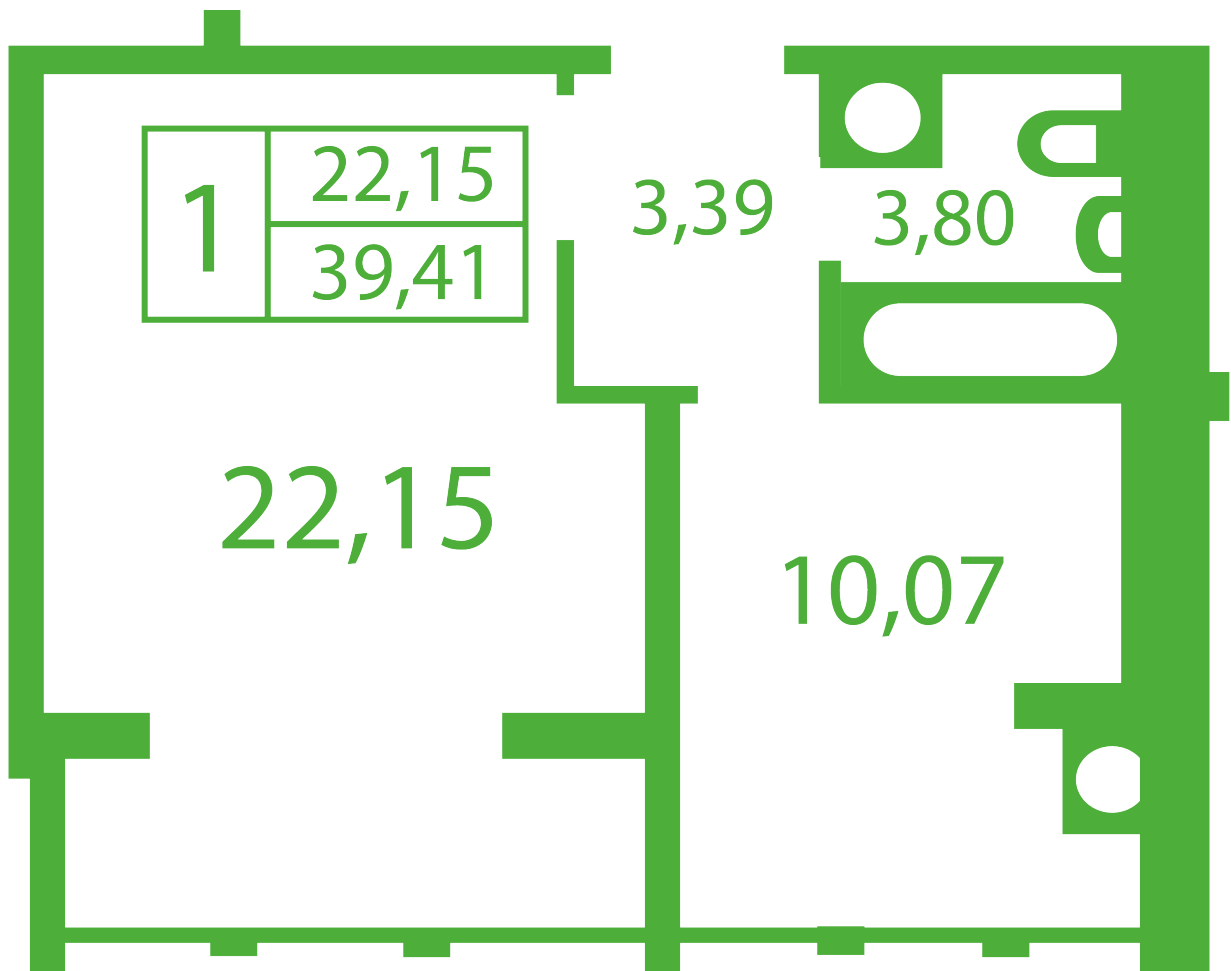

ЖК "Щасливий" Софиевская Борщаговка

schastliviy.novabydova.com.ua

096 023 03 10

Планировка 1 комнатной квартиры в доме на ул. Яблонева, 13-А,Б – №12

Тип планировки: №12

Дом Яблонева, 13-А,Б
1 комнатная, Срезы этажей Этаж

Характеристики

Общая площадь: 39.41 м²

Жилая площадь: 22.15 м²

Площадь кухни: 10.07 м²