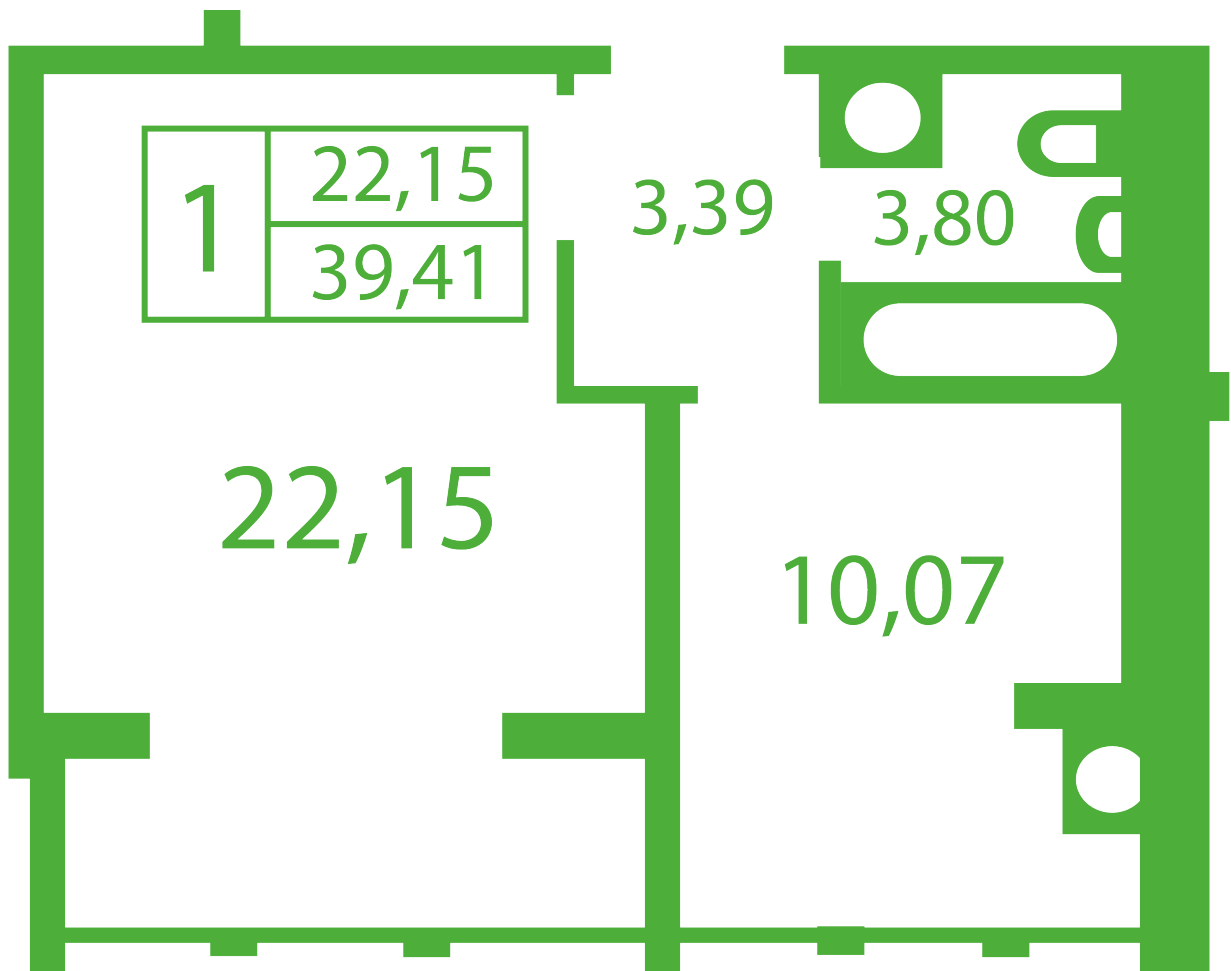

ЖК "Щасливий" Софиевская Борщаговка

schastliviy.novabydova.com.ua

096 023 03 10

**Планировка 1 комнатной квартиры в доме на ул.
Яблонева, 13-А,Б – №12**

Тип планировки: №12

Дом Яблонева, 13-А,Б
1 комнатная, Срезы этажей Этаж

Характеристики

Общая площадь: 39.41 м2

Жилая площадь: 22.15 м²

Площадь кухни: 10.07 м²