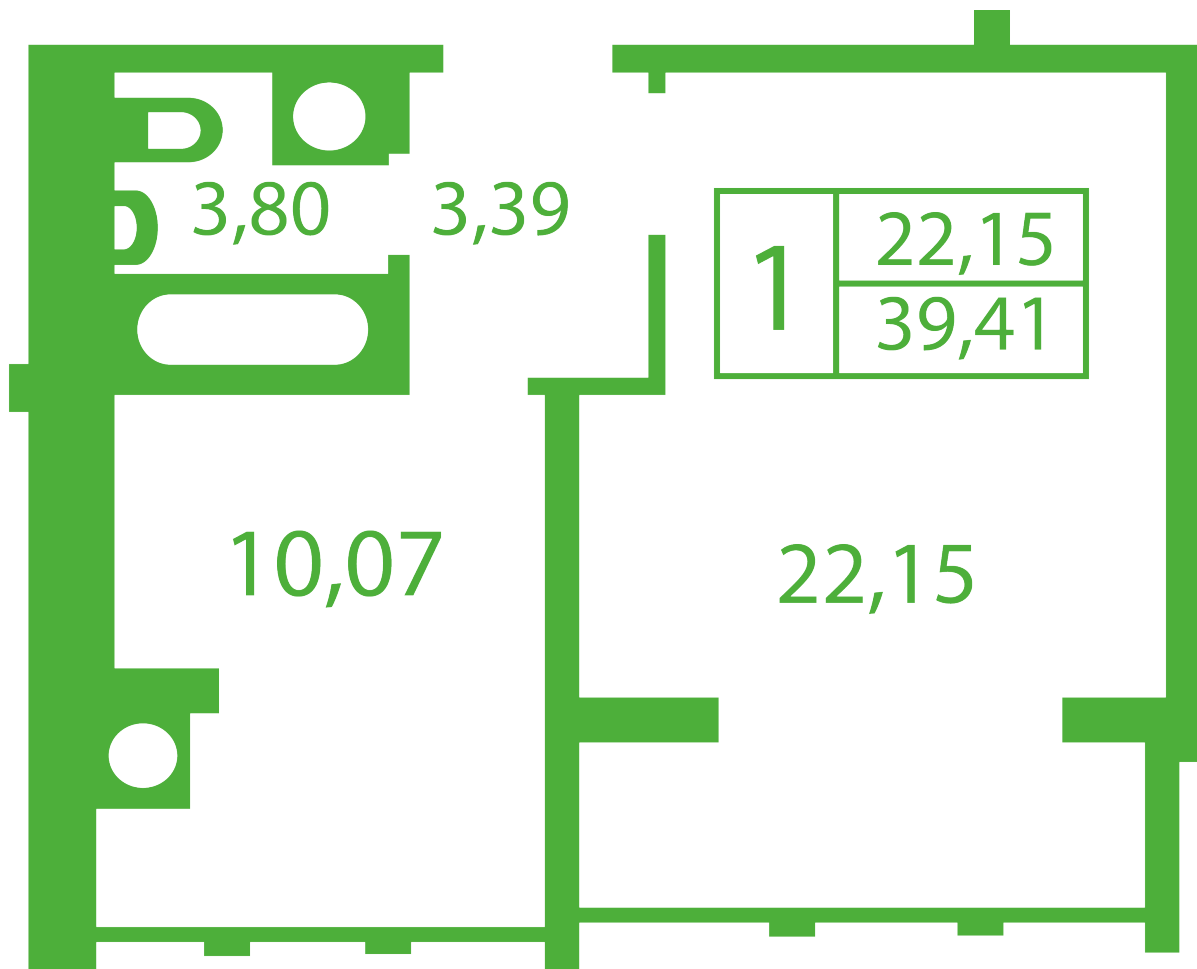

ЖК "Щасливий" Софиевская Борщаговка

schastliviy.novabydova.com.ua
096 023 03 10

**Планировка 1 комнатной квартиры в доме на ул.
Яблонева, 13-А,Б – №11**

Тип планировки: №11

Дом Яблонева, 13-А,Б
1 комнатная, Срезы этажей Этаж

Характеристики

Общая площадь: 39.41 м2

Жилая площадь: 22.15 м²

Площадь кухни: 10.07 м²