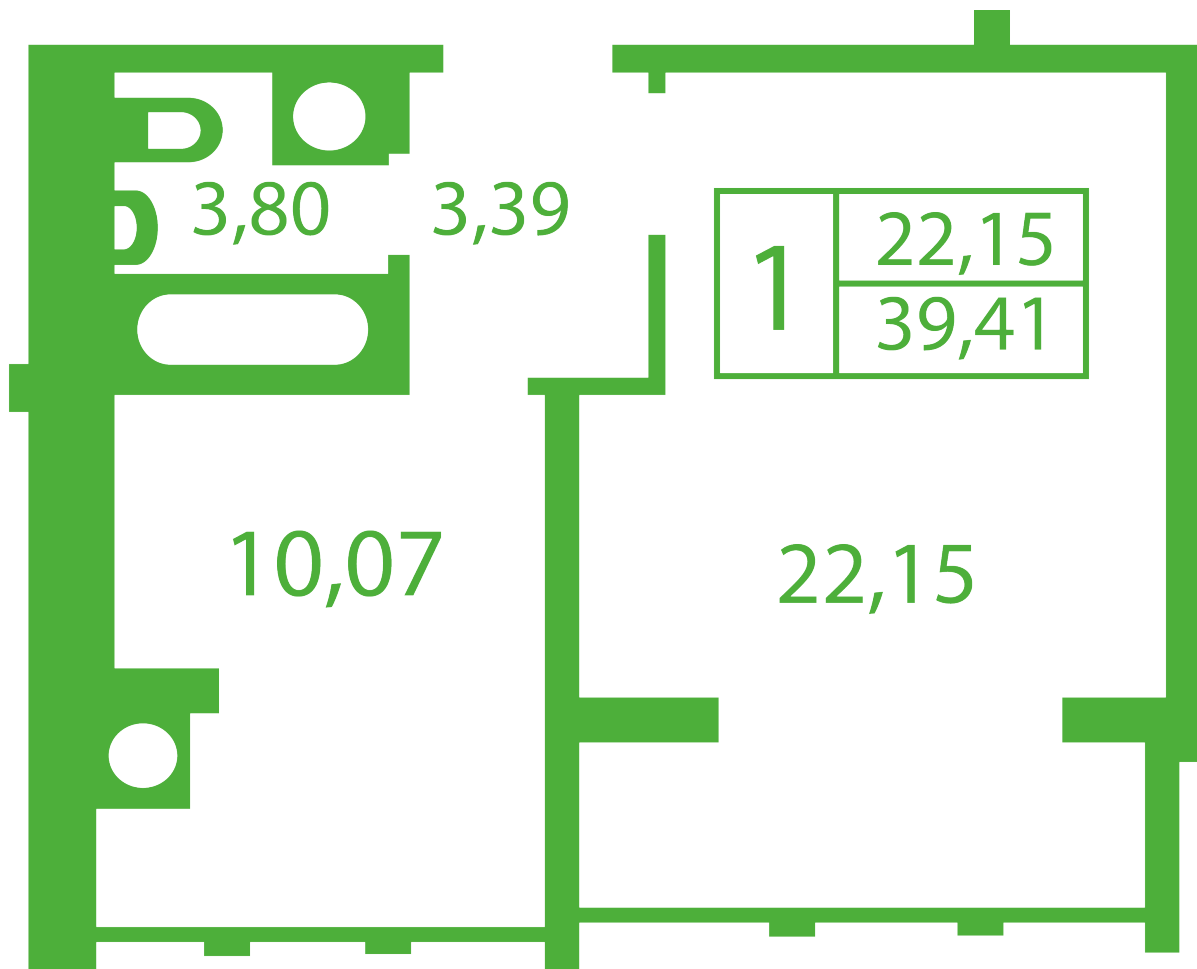

# ЖК "Щасливий" Софиевская Борщаговка

[schastliviy.novabydova.com.ua](http://schastliviy.novabydova.com.ua)  
096 023 03 10

**Планировка 1 комнатной квартиры в доме на ул.  
Яблонева, 13-А,Б – №11**

## Тип планировки: №11

Дом Яблонева, 13-А,Б  
1 комнатная, Срезы этажей Этаж

## Характеристики

Общая площадь: 39.41 м<sup>2</sup>

Жилая площадь: 22.15 м<sup>2</sup>

Площадь кухни: 10.07 м<sup>2</sup>