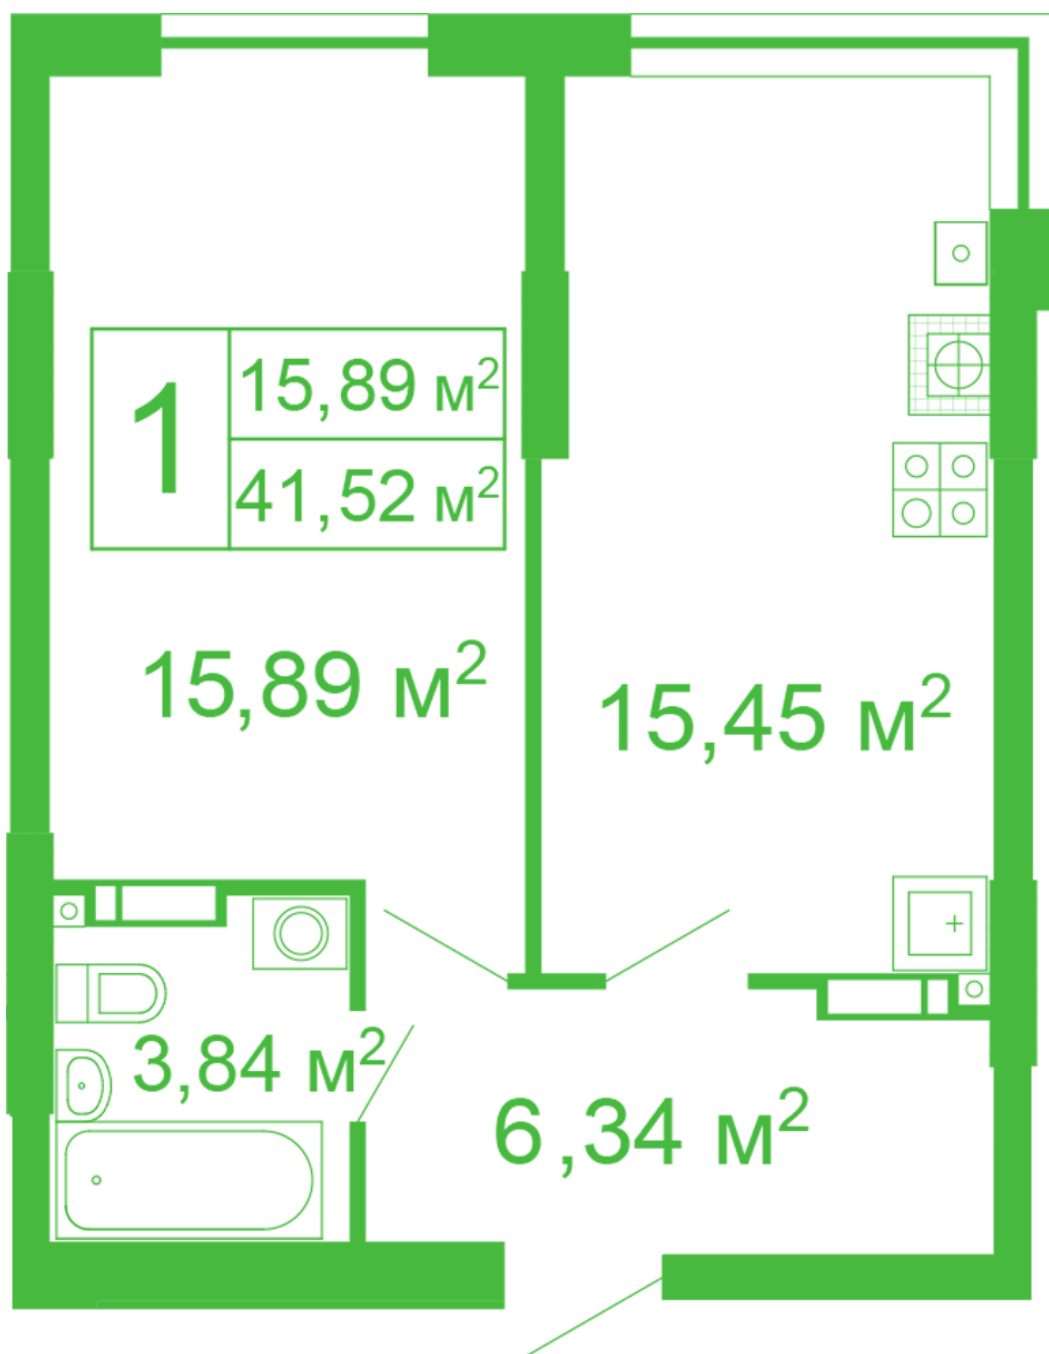

ЖК "Щасливий" Софиевская Борщаговка

schastliviy.novabydova.com.ua

096 023 03 10

Планировка 1 комнатной квартиры в доме на ул.
Яблонева, 11 – №74

Тип планировки: №74

Дом Яблонева, 11
1 комнатная, 1 Этаж

Характеристики

Общая площадь: 41.52 м²
Жилая площадь: 15.89 м²
Площадь кухни: 15.45 м²