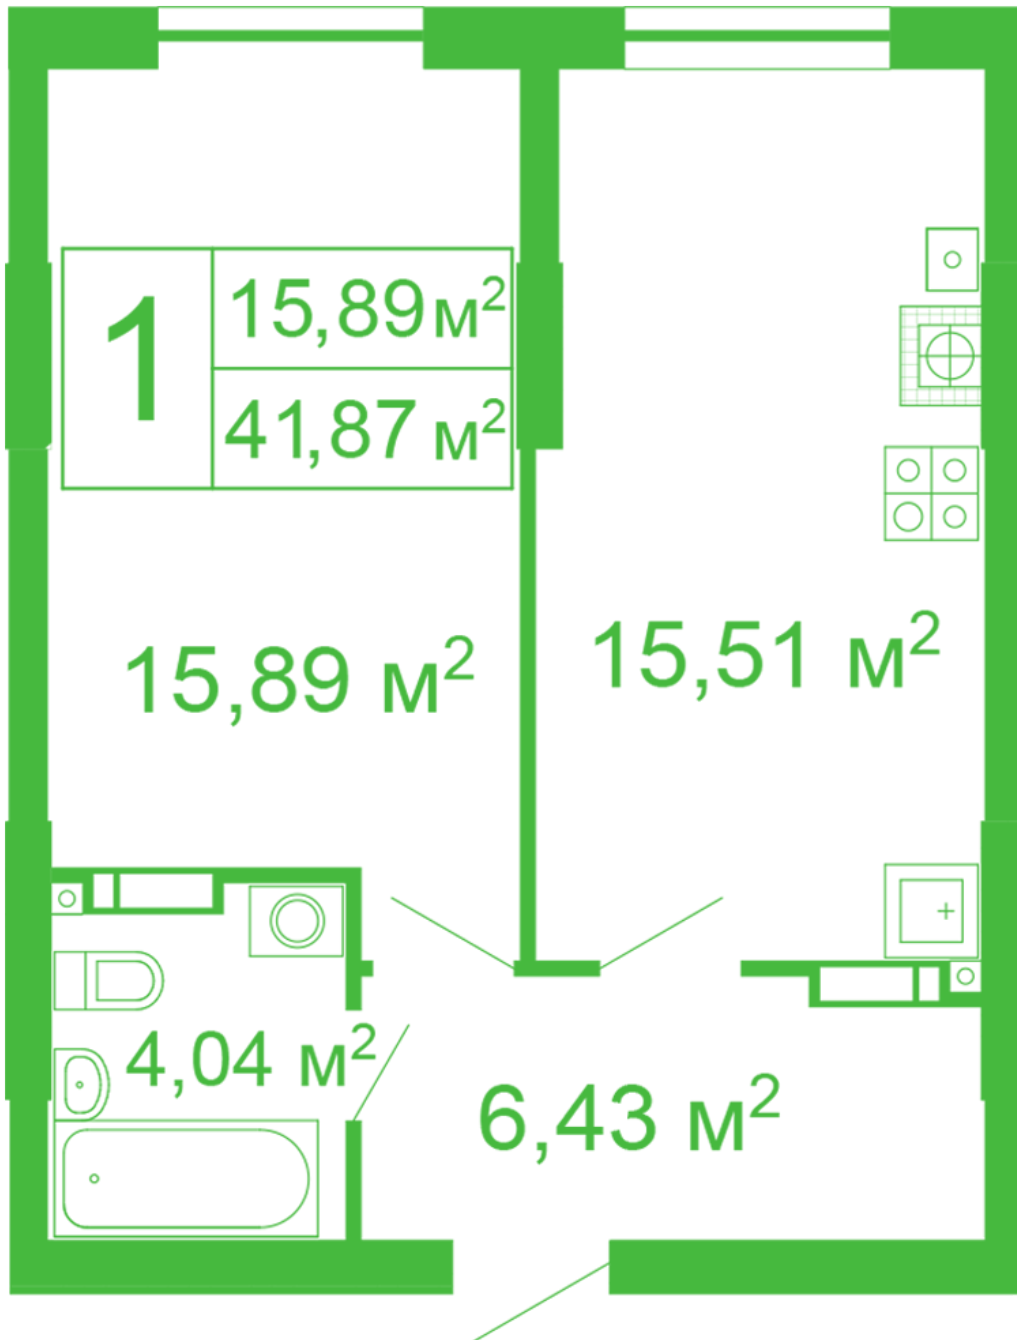

ЖК "Щасливий" Софиевская Борщаговка

schastliviy.novabydova.com.ua

096 023 03 10

Планировка 1 комнатной квартиры в доме на ул.
Яблонева, 11 – №73

Тип планировки: №73

Дом Яблонева, 11
1 комнатная, 1 Этаж

Характеристики

Общая площадь: 41.87 м²
Жилая площадь: 15.89 м²
Площадь кухни: 15.51 м²