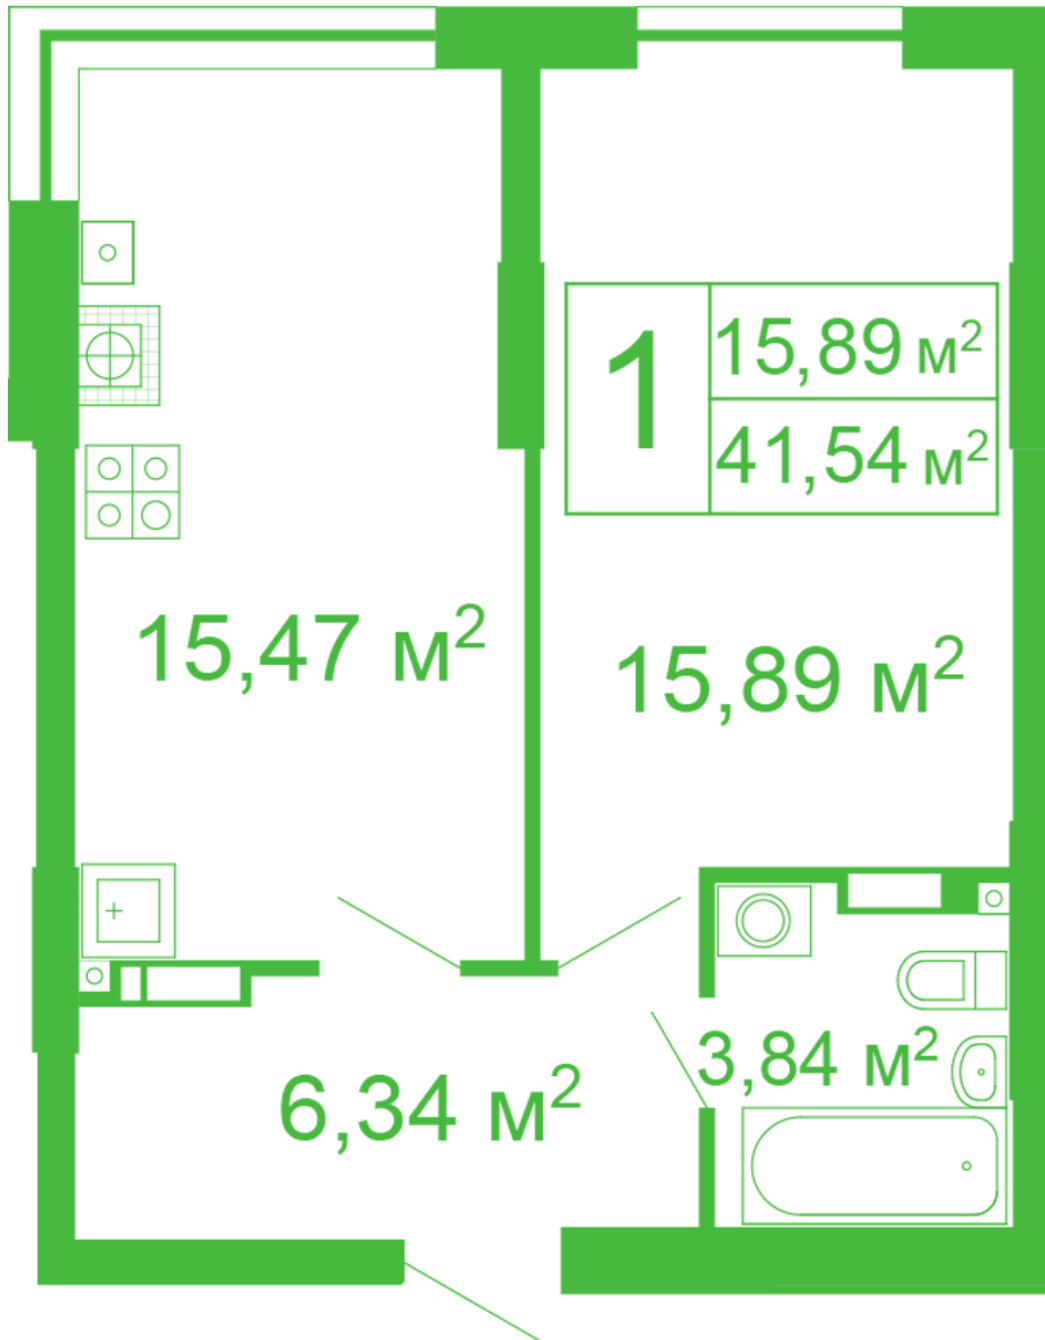

ЖК "Щасливий" Софиевская Борщаговка

schastliviy.novabydova.com.ua
096 023 03 10

Планировка 1 комнатной квартиры в доме на ул.
Яблонева, 11 – №72

Тип планировки: №72

Дом Яблонева, 11
1 комнатная, 1 Этаж

Характеристики

Общая площадь: 41.54 м2
Жилая площадь: 15.89 м2
Площадь кухни: 15.47 м2