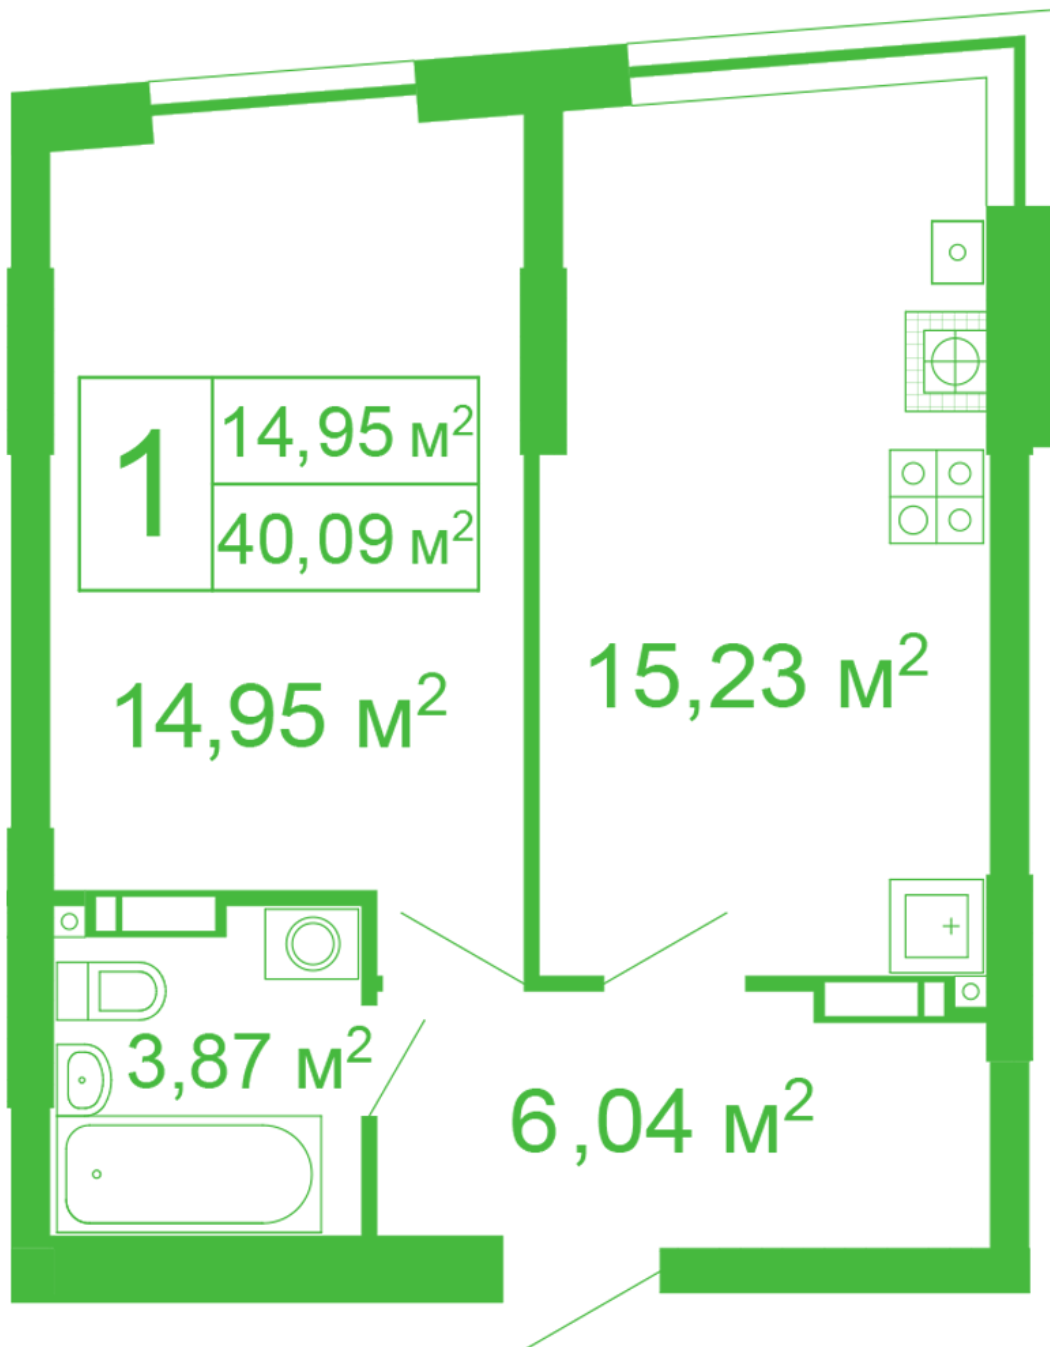

ЖК "Щасливий" Софиевская Борщаговка

schastliviy.novabydova.com.ua
096 023 03 10

Планировка 1 комнатной квартиры в доме на ул.
Яблонева, 11 – №64

Тип планировки: №64

Дом Яблонева, 11
1 комнатная, 1 Этаж

Характеристики

Общая площадь: 40.09 м²
Жилая площадь: 14.95 м²
Площадь кухни: 15.23 м²