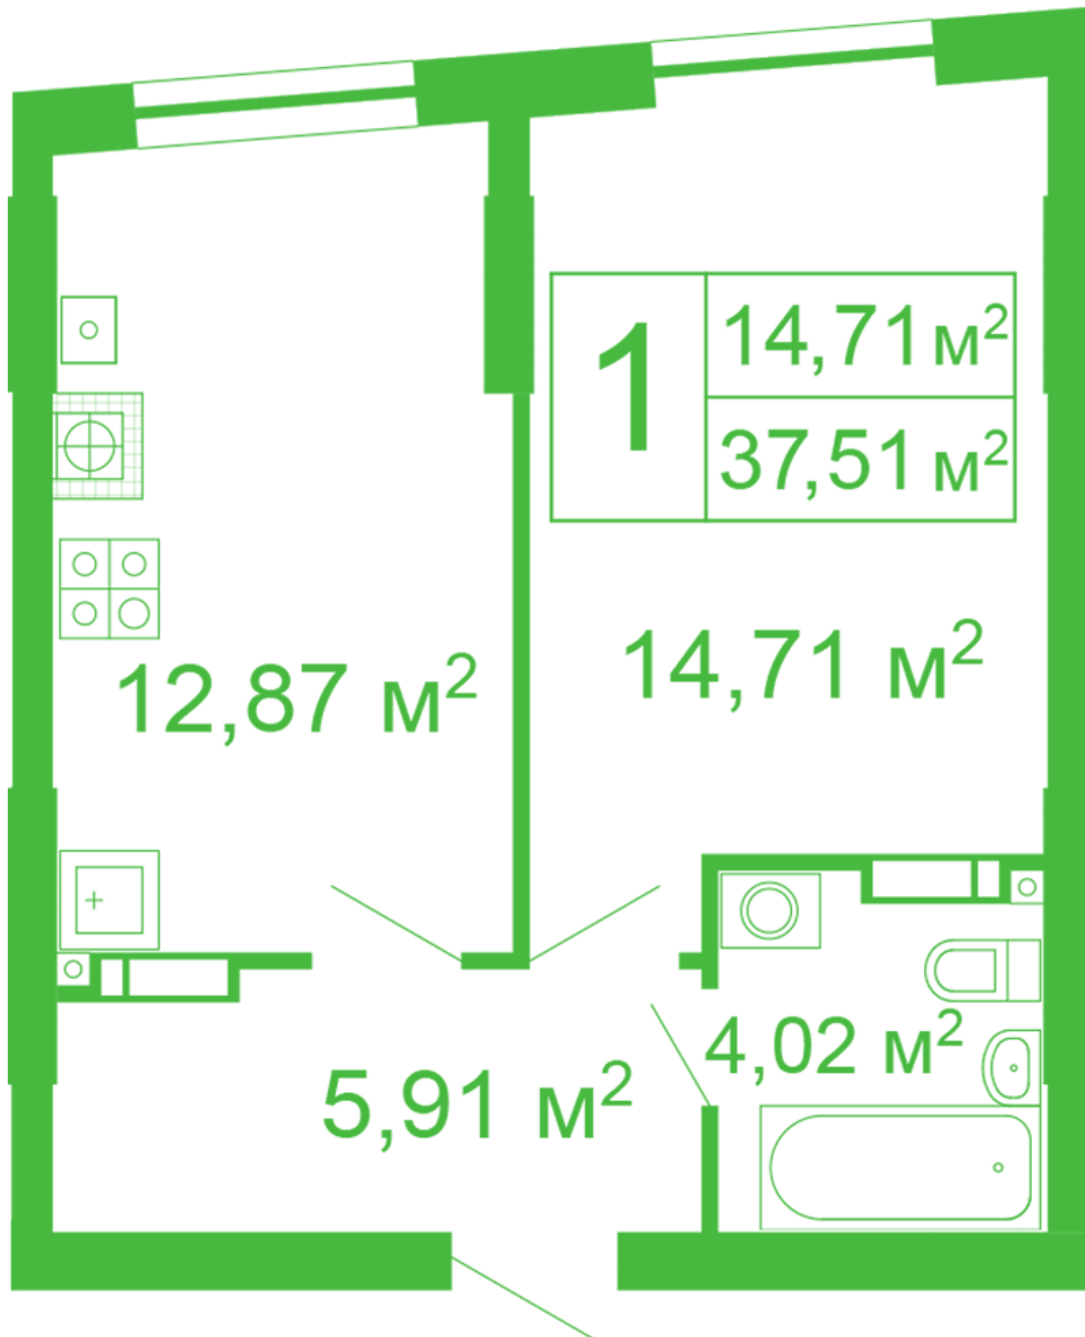

ЖК "Щасливий" Софиевская Борщаговка

schastliviy.novabydova.com.ua
096 023 03 10

Планировка 1 комнатной квартиры в доме на ул.
Яблонева, 11 – №63

Тип планировки: №63

Дом Яблонева, 11
1 комнатная, 1 Этаж

Характеристики

Общая площадь: 37.51 м²
Жилая площадь: 14.71 м²
Площадь кухни: 12.87 м²