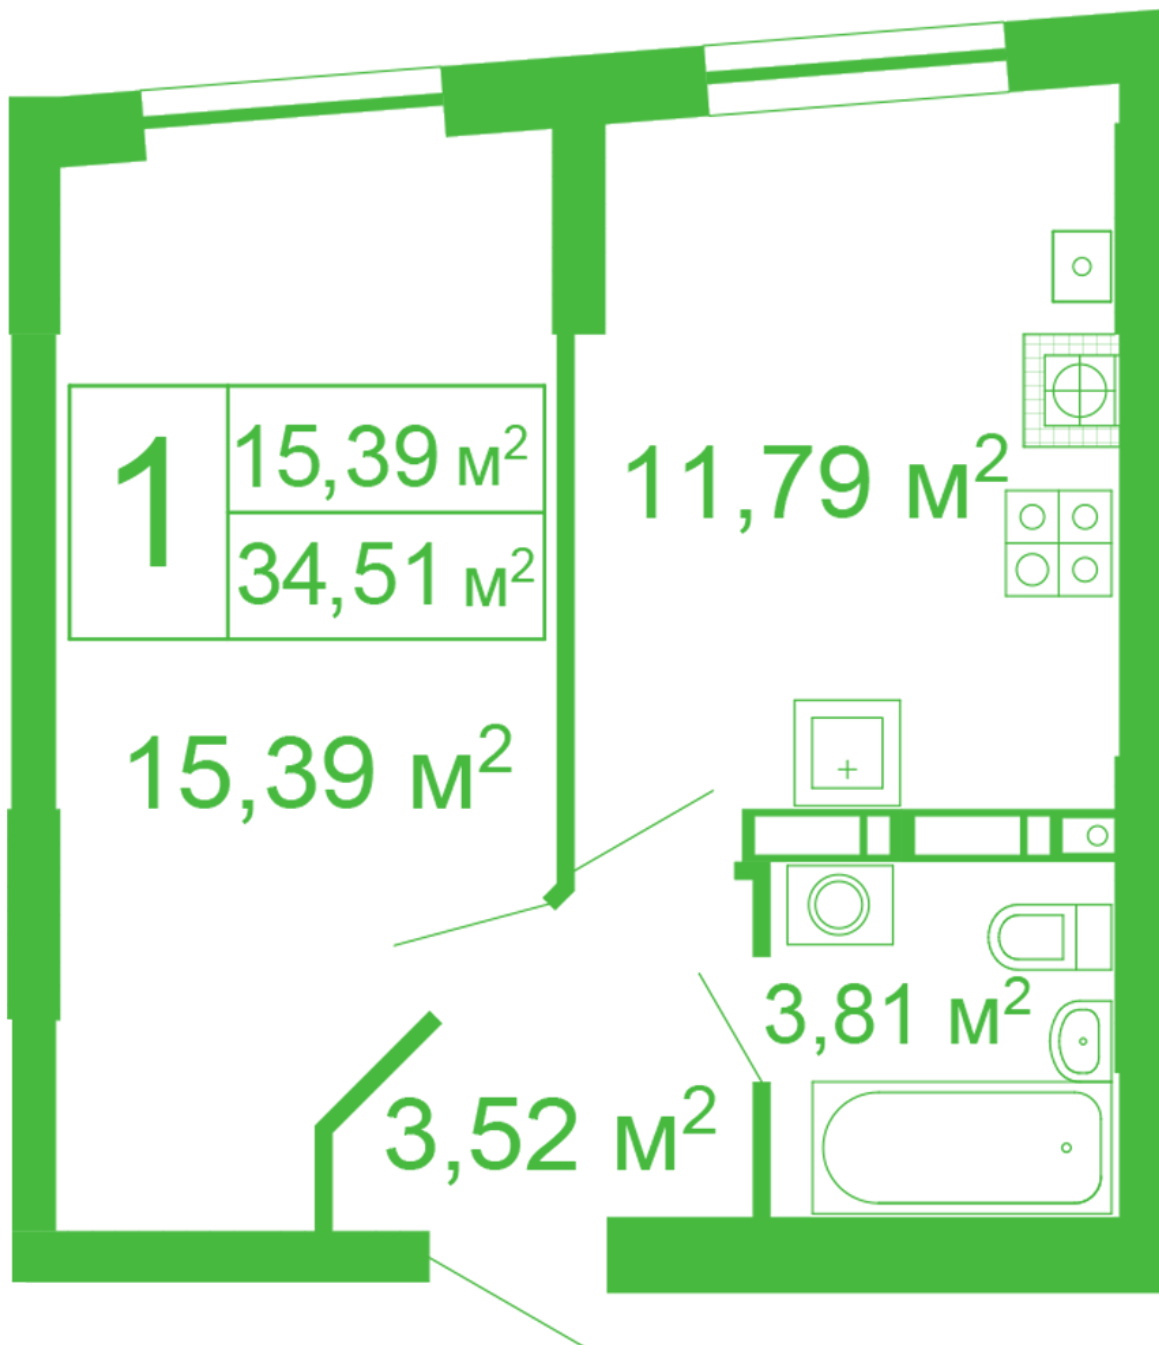

ЖК "Щасливий" Софиевская Борщаговка

schastliviy.novabydova.com.ua
096 023 03 10

Планировка 1 комнатной квартиры в доме на ул.
Яблонева, 11 – №62

Тип планировки: №62

Дом Яблонева, 11
1 комнатная, 1 Этаж

Характеристики

Общая площадь: 34.51 м2
Жилая площадь: 15.39 м2
Площадь кухни: 11.79 м2