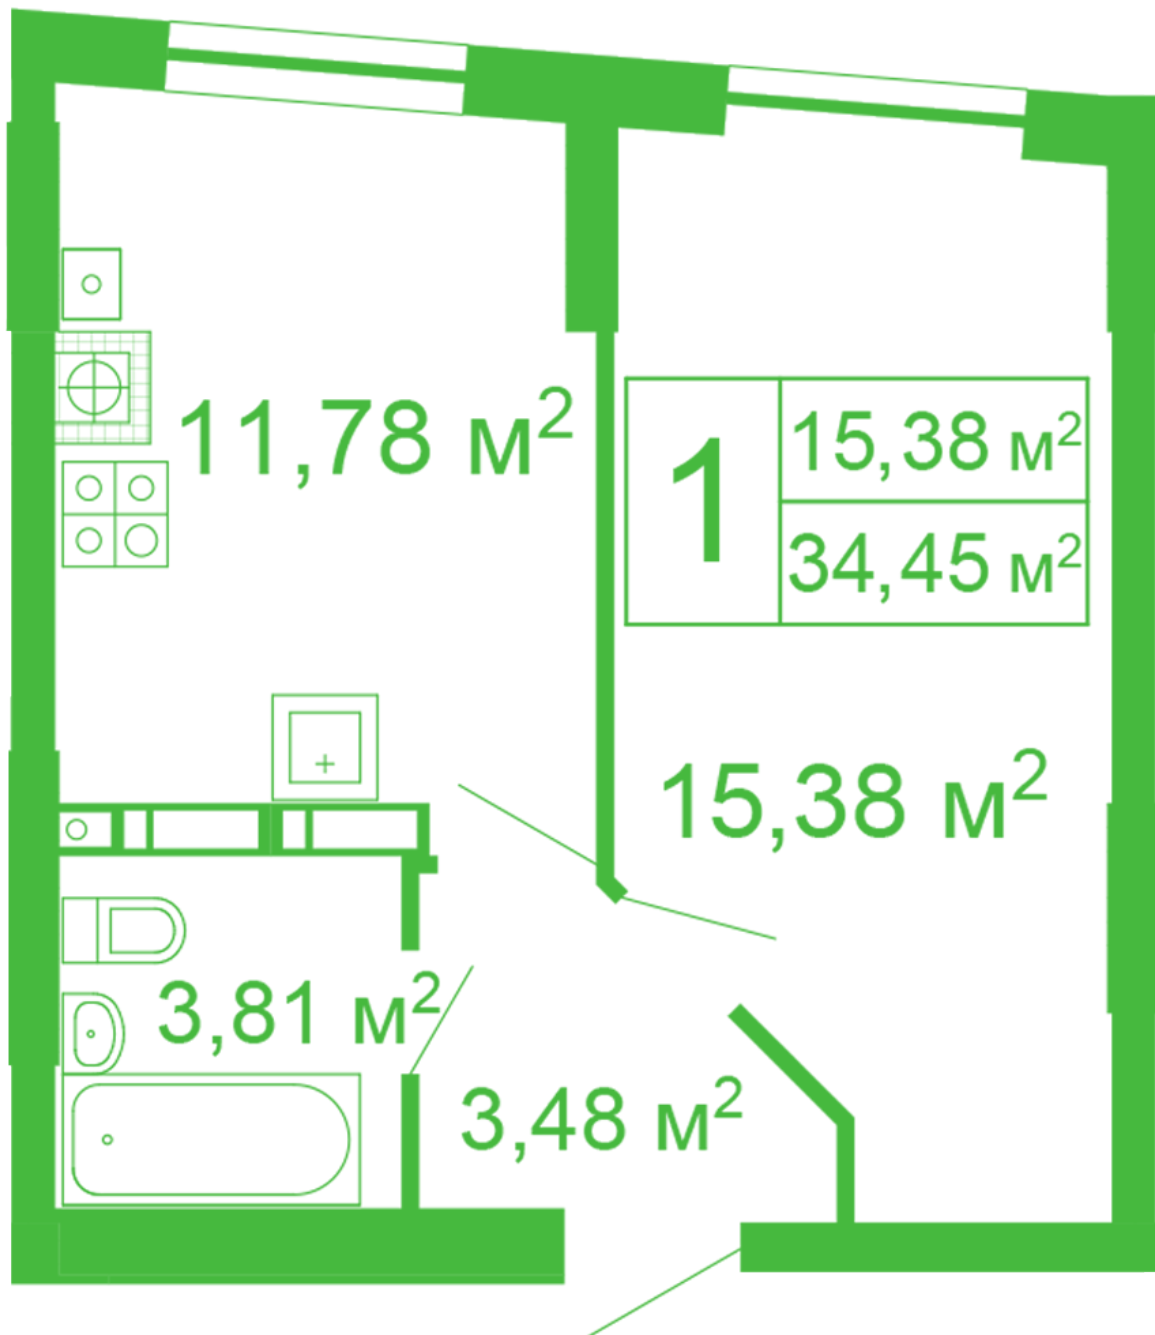

ЖК "Щасливий" Софиевская Борщаговка

schastliviy.novabydova.com.ua
096 023 03 10

Планировка 1 комнатной квартиры в доме на ул.
Яблонева, 11 – №54

Тип планировки: №54

Дом Яблоневая, 11
1 комнатная, 1 Этаж

Характеристики

Общая площадь: 34.45 м²
Жилая площадь: 15.38 м²
Площадь кухни: 11.78 м²