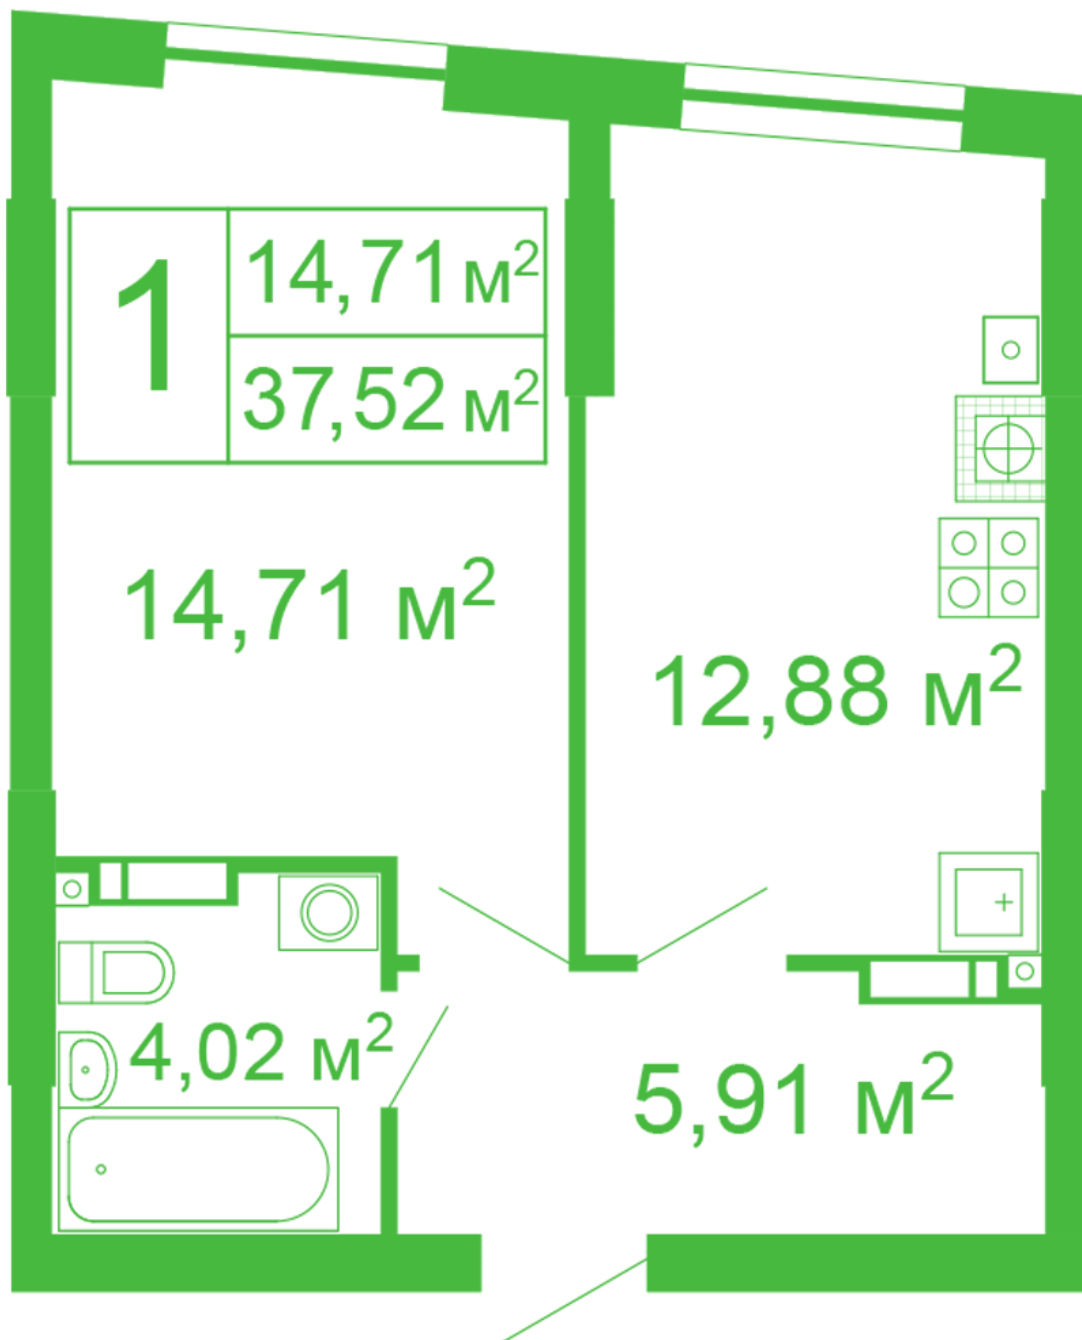

# ЖК "Щасливий" Софиевская Борщаговка

[schastliviy.novabydova.com.ua](http://schastliviy.novabydova.com.ua)

096 023 03 10

Планировка 1 комнатной квартиры в доме на ул.  
Яблонева, 11 – №53

## **Тип планировки: №53**

Дом Яблонева, 11  
1 комнатная, 1 Этаж

### **Характеристики**

Общая площадь: 37.52 м2  
Жилая площадь: 14.71 м2  
Площадь кухни: 12.88 м2