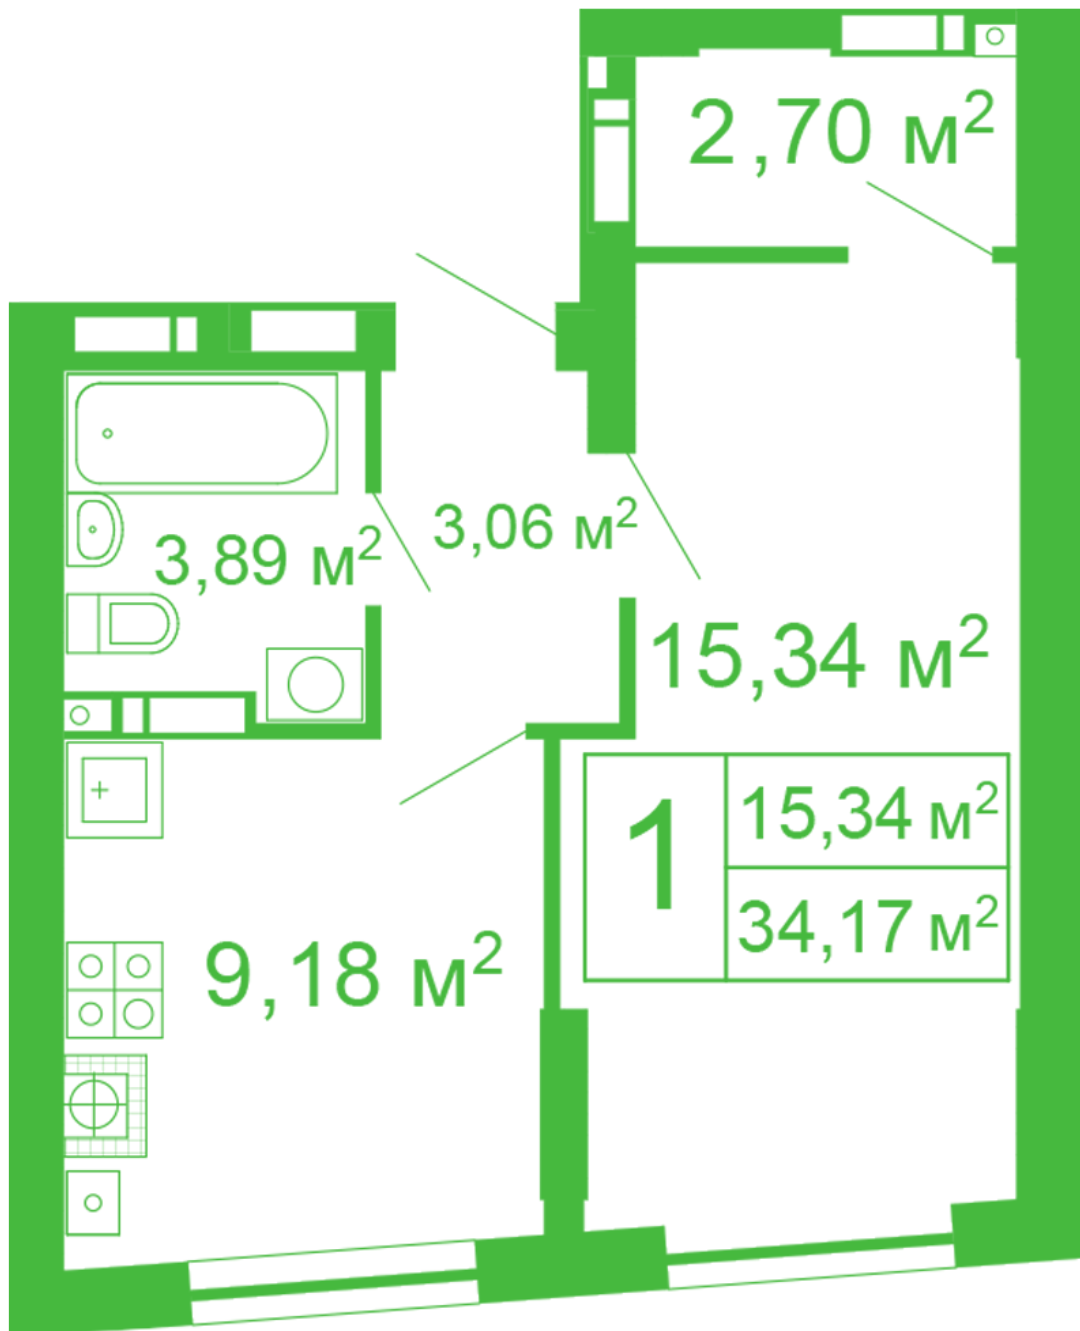

# ЖК "Щасливий" Софиевская Борщаговка

[schastliviy.novabydova.com.ua](http://schastliviy.novabydova.com.ua)

096 023 03 10

Планировка 1 комнатной квартиры в доме на ул.  
Яблонева, 11 – №45/1

## **Тип планировки: №45/1**

Дом Яблонева, 11  
1 комнатная, 1 Этаж

### **Характеристики**

Общая площадь: 34.17 м<sup>2</sup>  
Жилая площадь: 15.34 м<sup>2</sup>  
Площадь кухни: 9.18 м<sup>2</sup>