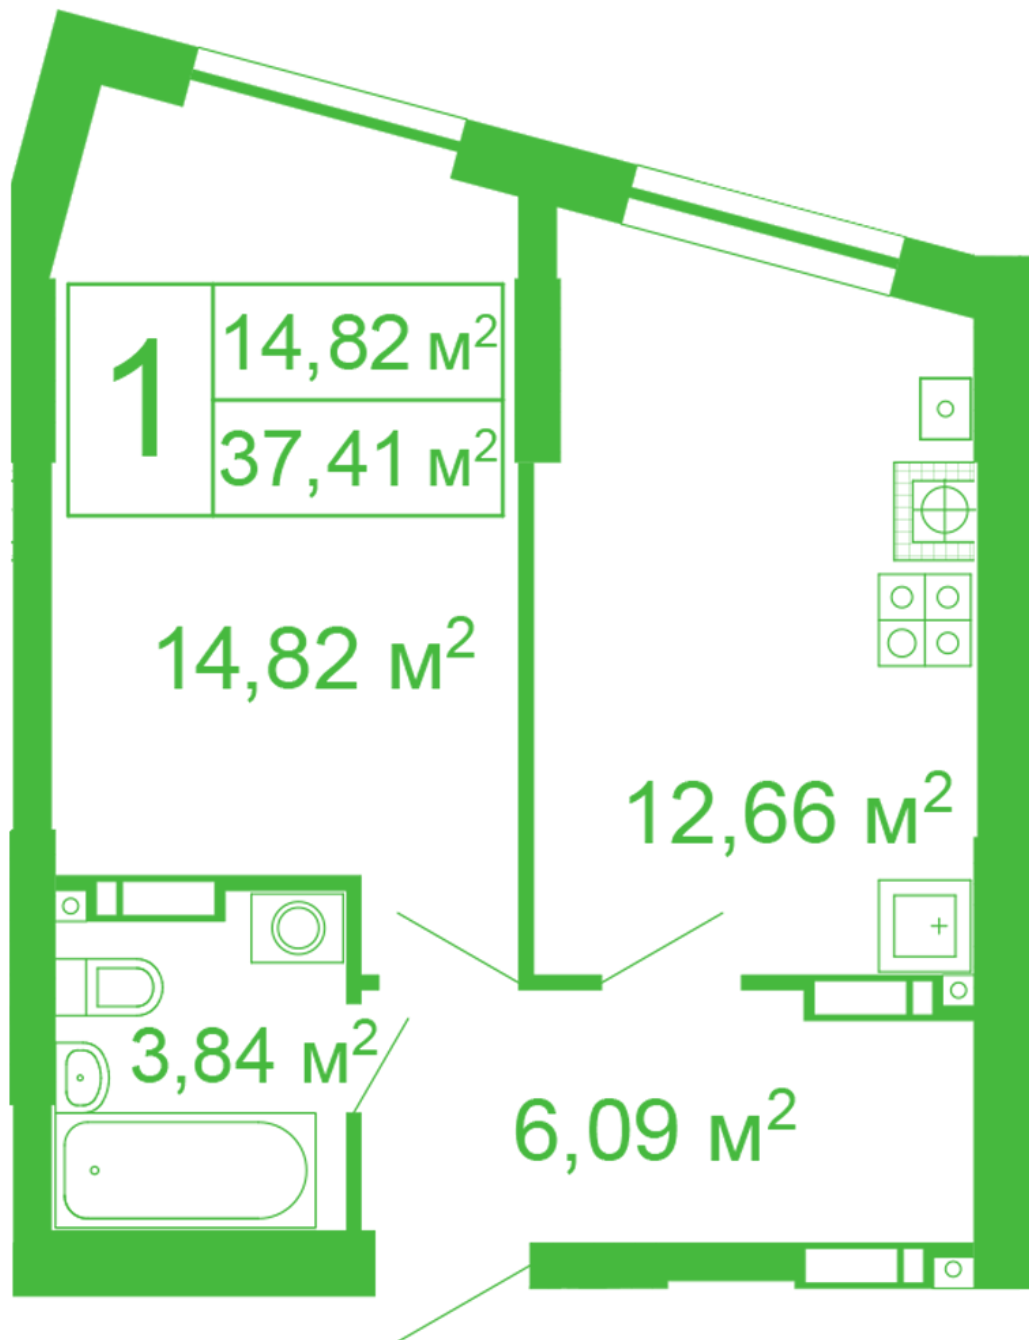

# ЖК "Щасливий" Софиевская Борщаговка

[schastliviy.novabydova.com.ua](http://schastliviy.novabydova.com.ua)

096 023 03 10

Планировка 1 комнатной квартиры в доме на ул.  
Яблонева, 11 – №44/1

## **Тип планировки: №44/1**

Дом Яблонева, 11  
1 комнатная, 1 Этаж

### **Характеристики**

Общая площадь: 37.41 м<sup>2</sup>  
Жилая площадь: 14.82 м<sup>2</sup>  
Площадь кухни: 12.66 м<sup>2</sup>