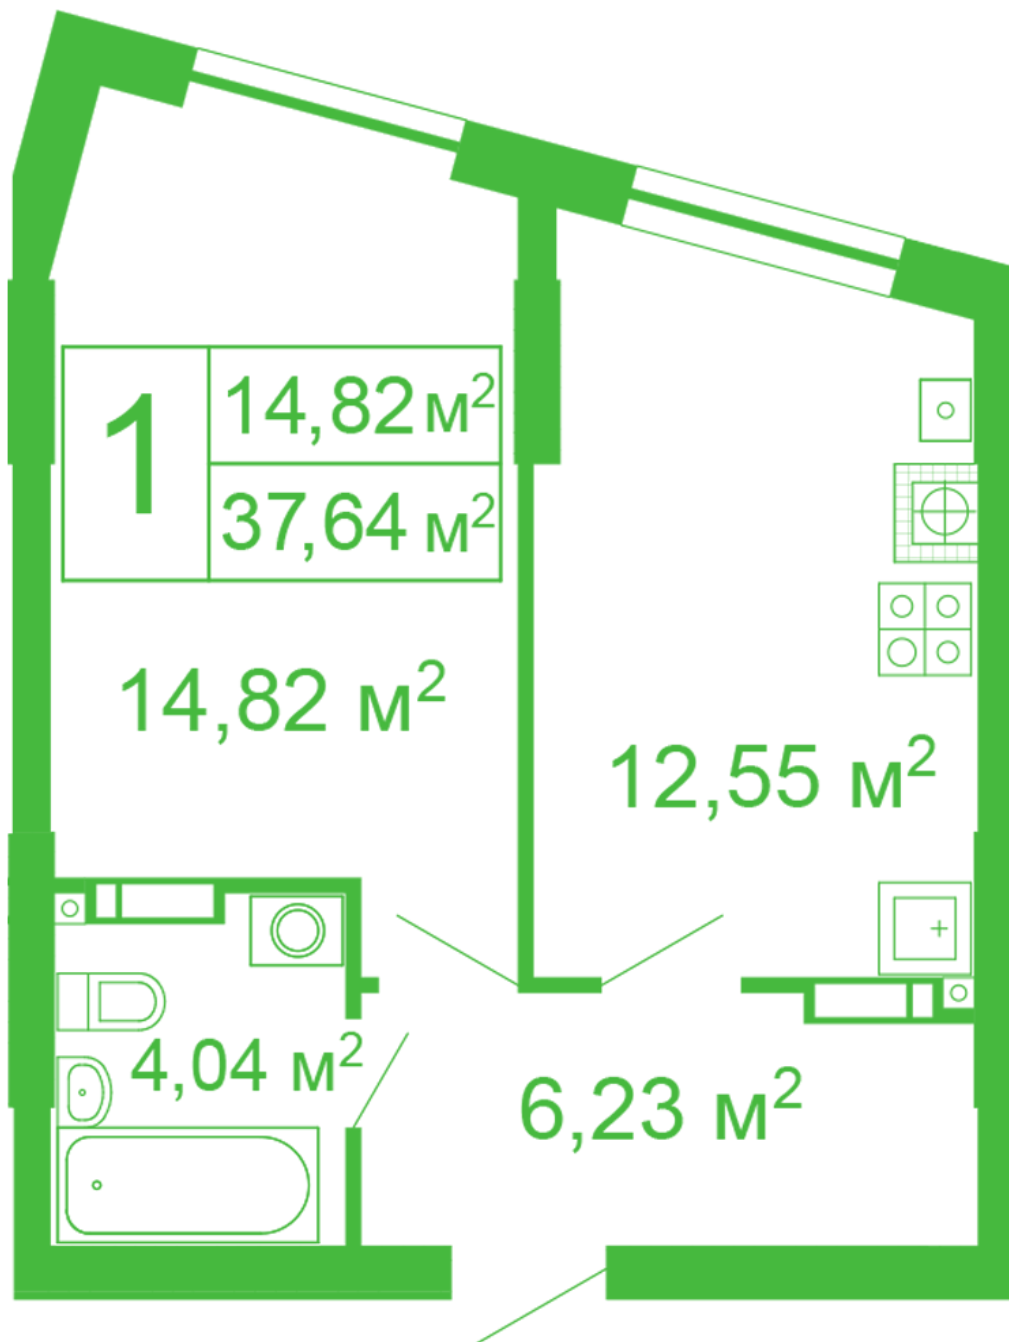

ЖК "Щасливий" Софиевская Борщаговка

schastliviy.novabydova.com.ua

096 023 03 10

Планировка 1 комнатной квартиры в доме на ул.
Яблонева, 11 – №43

Тип планировки: №43

Дом Яблонева, 11
1 комнатная, 1 Этаж

Характеристики

Общая площадь: 37.64 м²
Жилая площадь: 14.82 м²
Площадь кухни: 12.55 м²