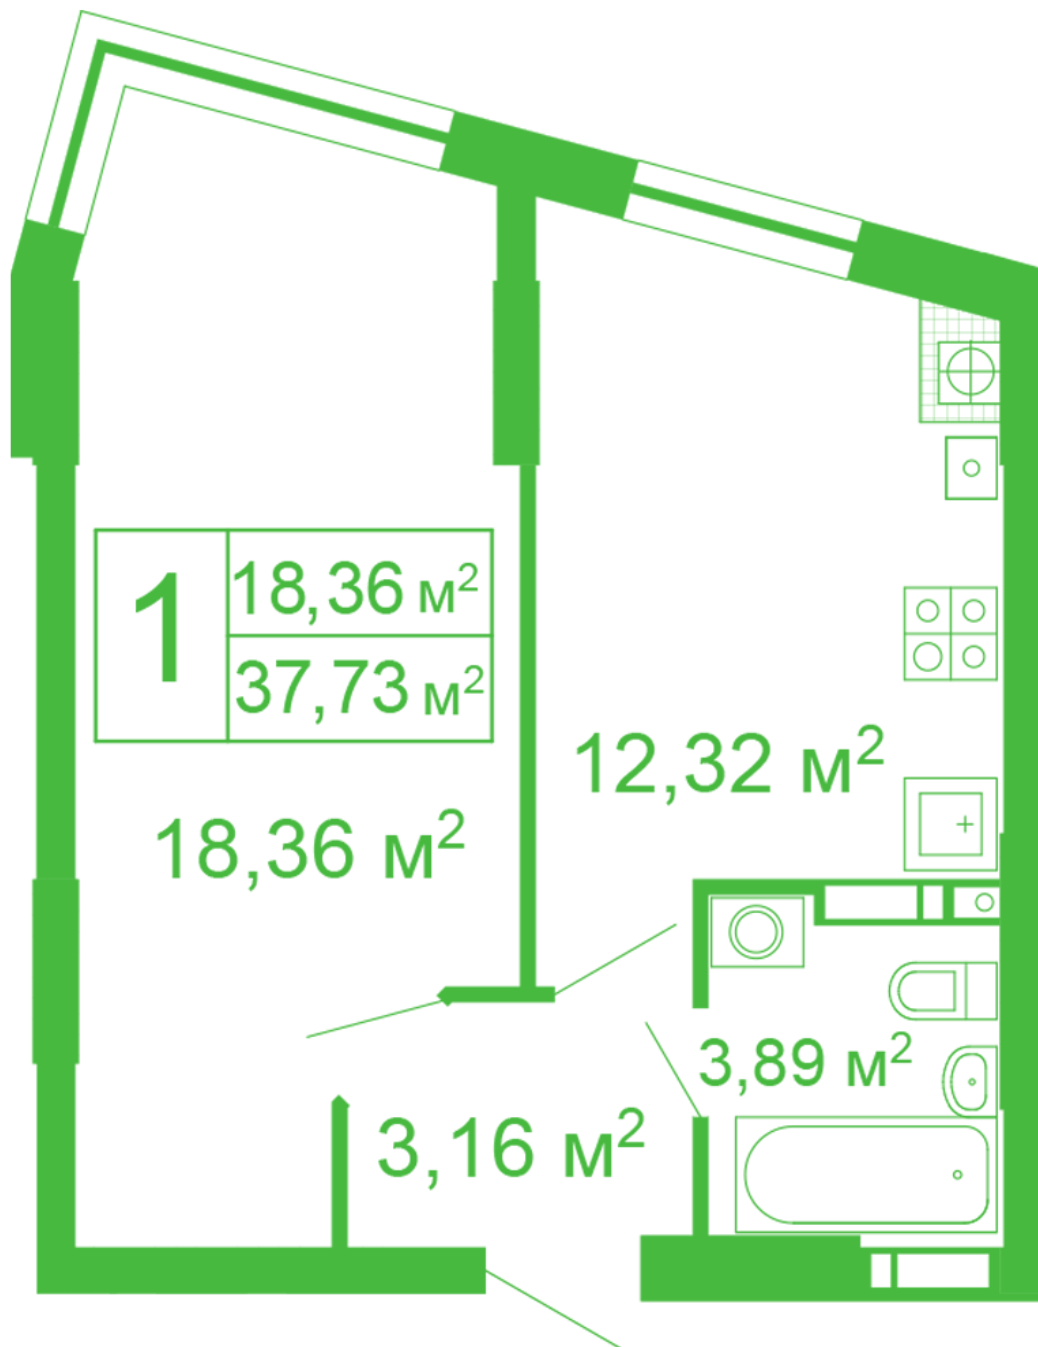

ЖК "Щасливий" Софиевская Борщаговка

schastliviy.novabydova.com.ua

096 023 03 10

Планировка 1 комнатной квартиры в доме на ул.
Яблонева, 11 – №42

Тип планировки: №42

Дом Яблонева, 11
1 комнатная, 1 Этаж

Характеристики

Общая площадь: 37.73 м²
Жилая площадь: 18.36 м²
Площадь кухни: 12.32 м²