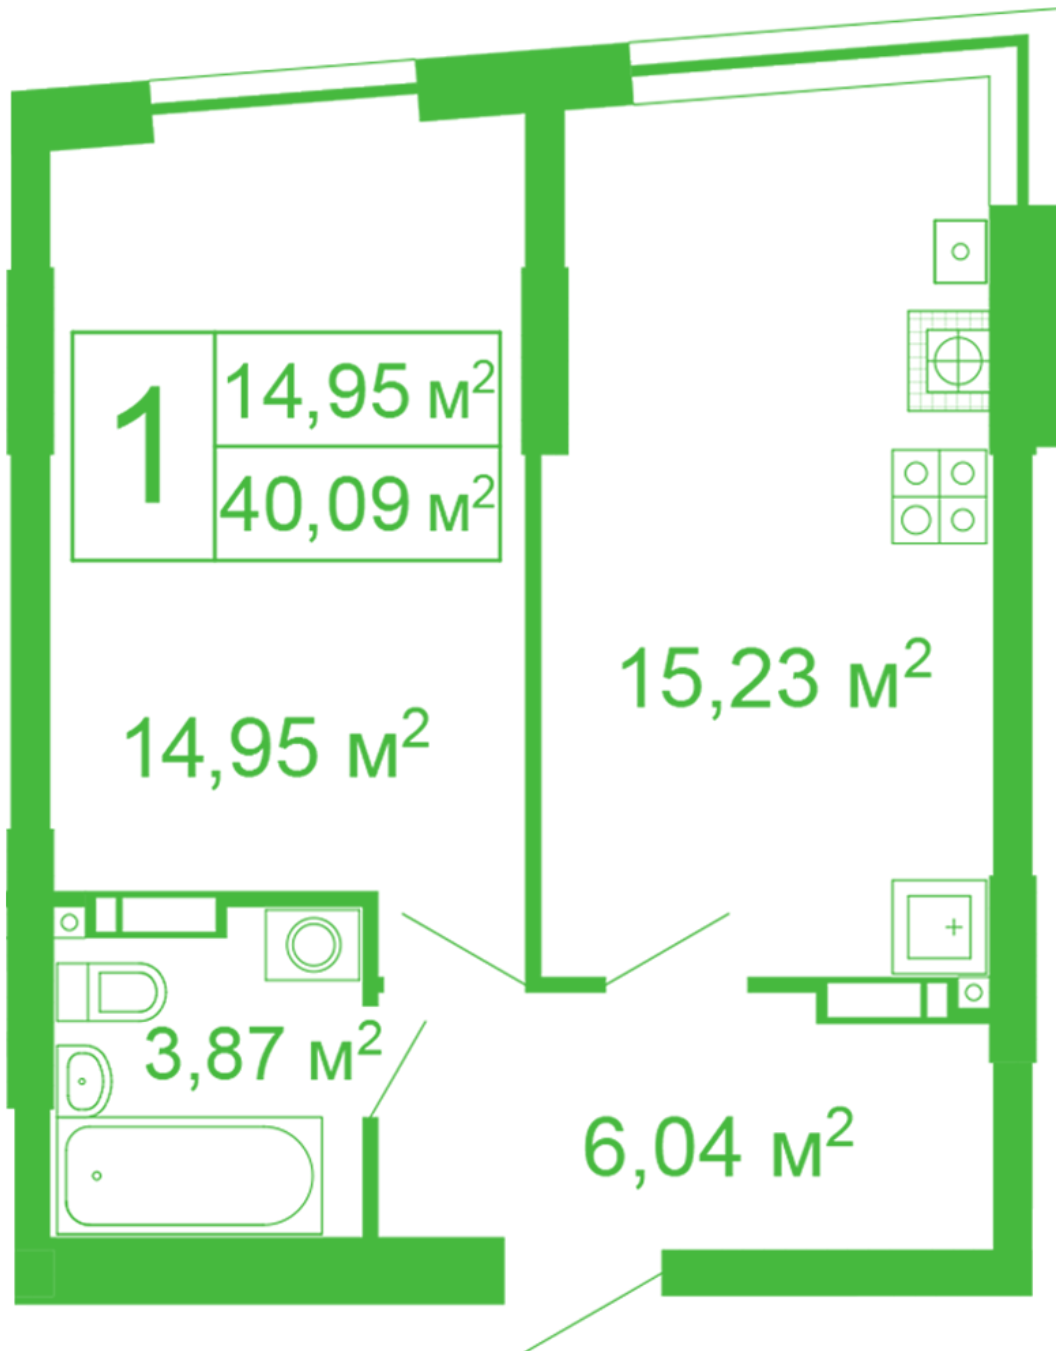

ЖК "Щасливий" Софиевская Борщаговка

schastliviy.novabydova.com.ua
096 023 03 10

Планировка 1 комнатной квартиры в доме на ул.
Яблонева, 11 – №34

Тип планировки: №34

Дом Яблонева, 11
1 комнатная, 1 Этаж

Характеристики

Общая площадь: 40.09 м²
Жилая площадь: 14.95 м²
Площадь кухни: 15.23 м²