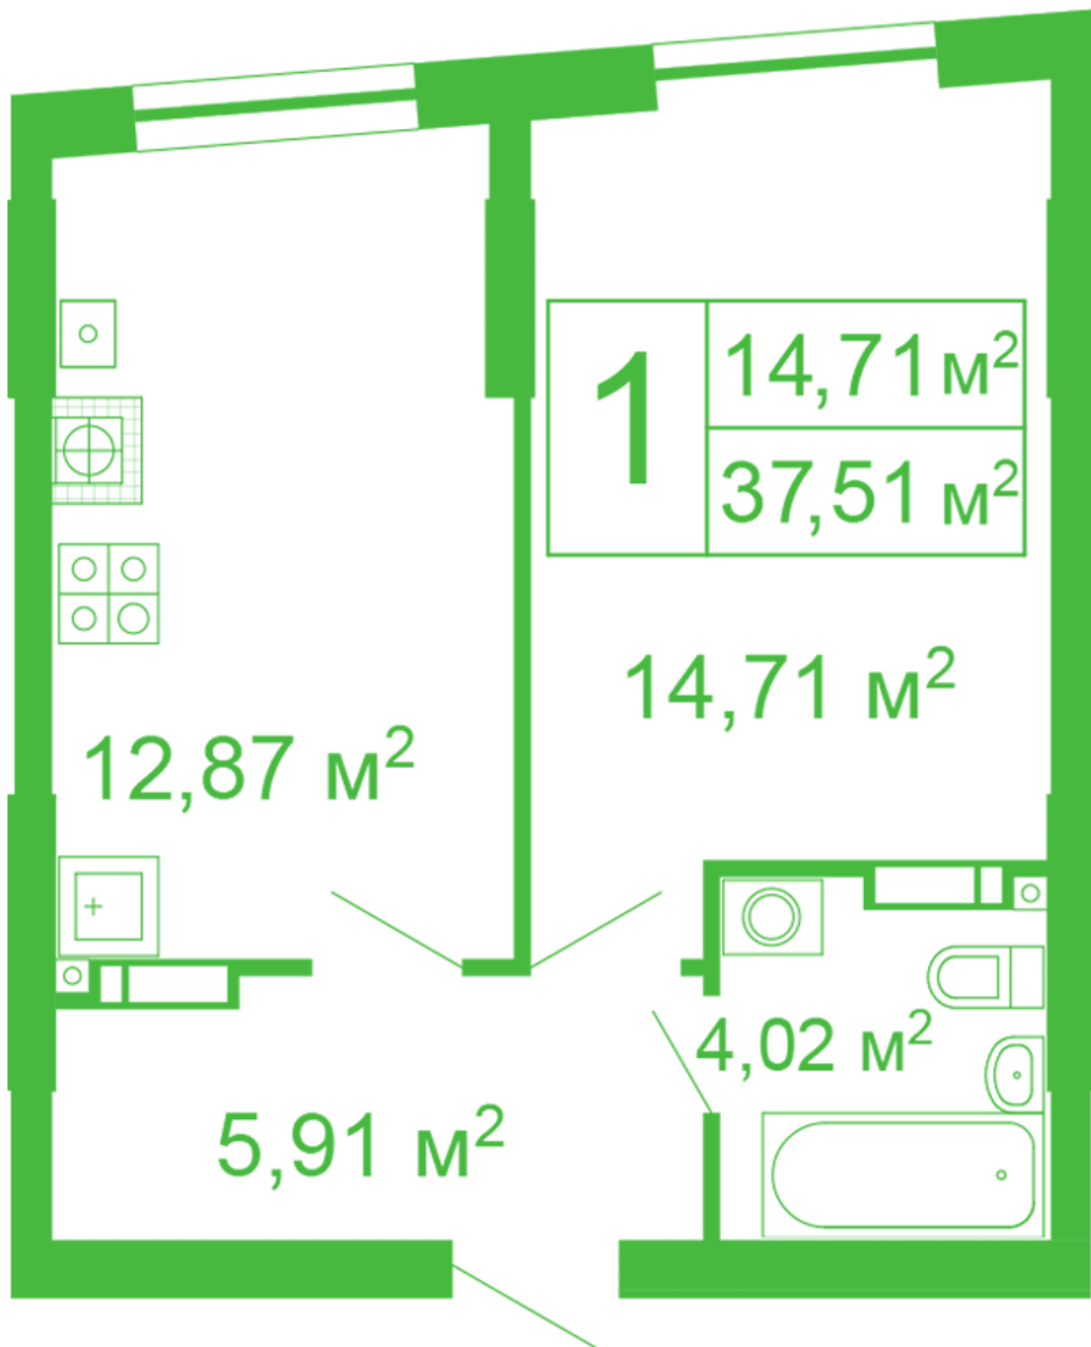

# ЖК "Щасливий" Софиевская Борщаговка

[schastliviy.novabydova.com.ua](http://schastliviy.novabydova.com.ua)

096 023 03 10

Планировка 1 комнатной квартиры в доме на ул.  
Яблонева, 11 – №33

## **Тип планировки: №33**

Дом Яблонева, 11  
1 комнатная, 1 Этаж

### **Характеристики**

Общая площадь: 37.51 м2  
Жилая площадь: 15.71 м2  
Площадь кухни: 12.87 м2