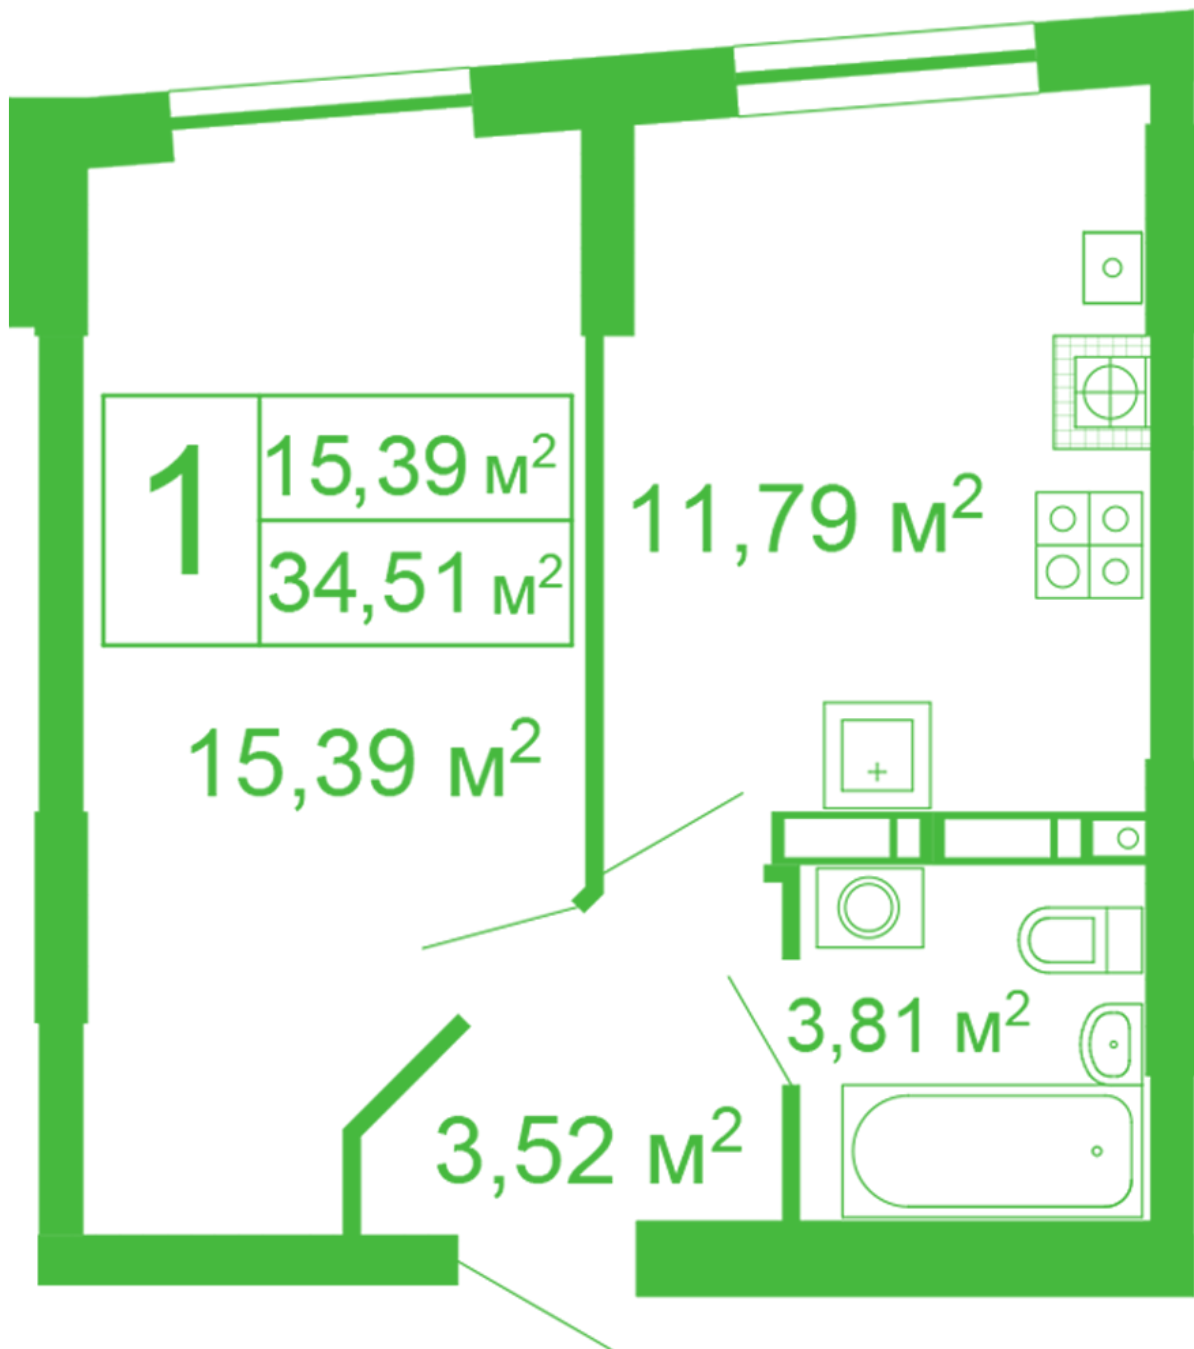

# ЖК "Щасливий" Софиевская Борщаговка

[schastliviy.novabydova.com.ua](http://schastliviy.novabydova.com.ua)

096 023 03 10

Планировка 1 комнатной квартиры в доме на ул.  
Яблонева, 11 – №32

## **Тип планировки: №32**

Дом Яблонева, 11  
1 комнатная, 1 Этаж

### **Характеристики**

Общая площадь: 34.51 м<sup>2</sup>  
Жилая площадь: 15.39 м<sup>2</sup>  
Площадь кухни: 11.79 м<sup>2</sup>