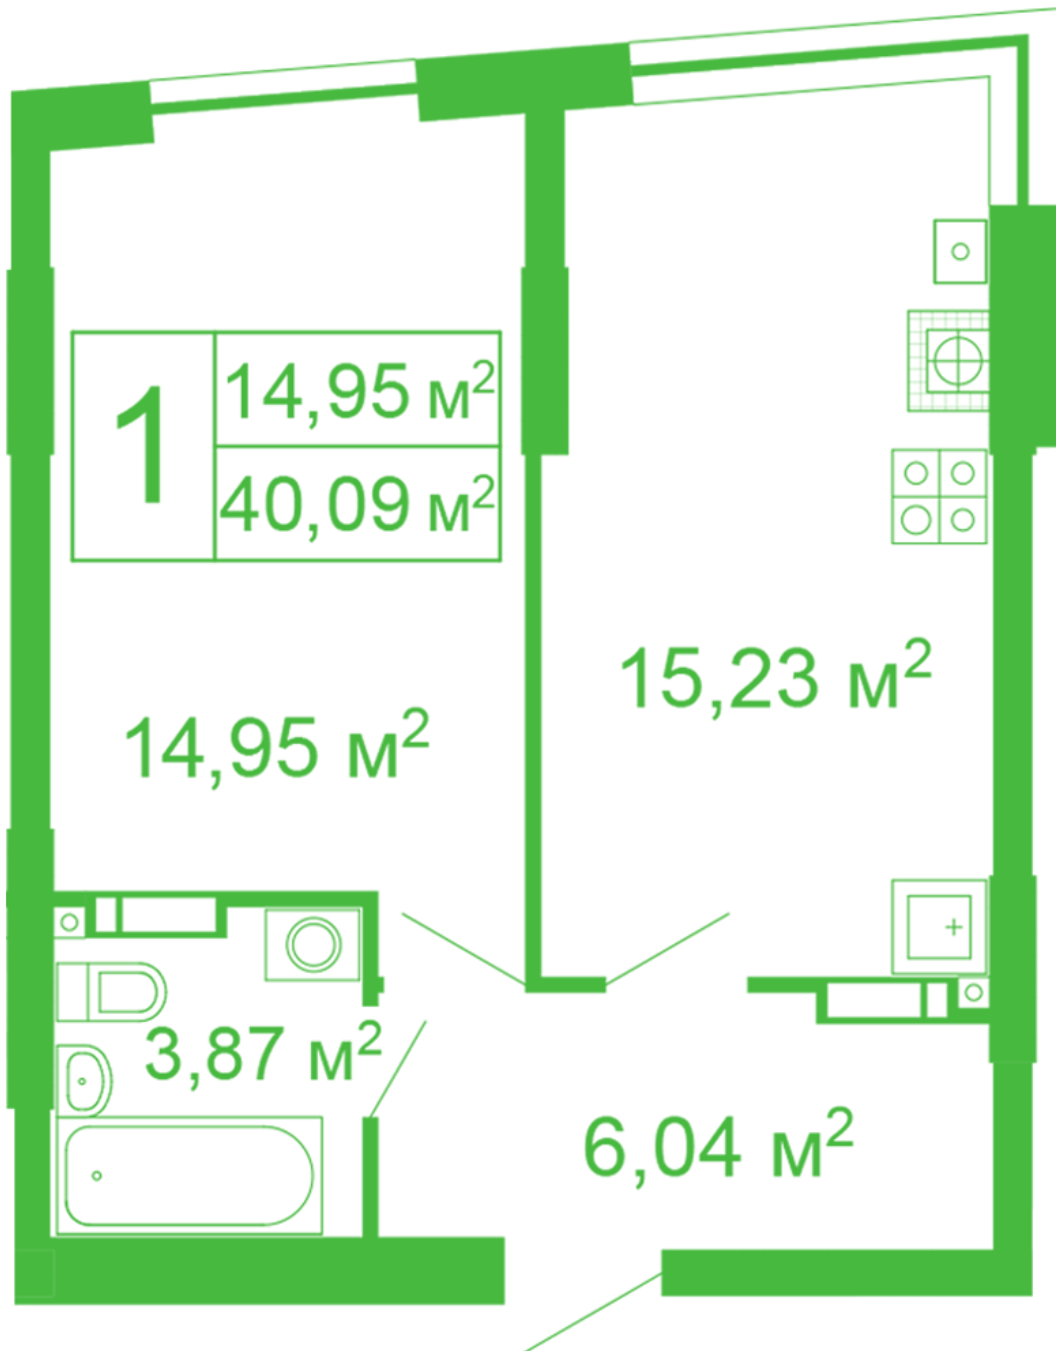

ЖК "Щасливий" Софиевская Борщаговка

schastliviy.novabydova.com.ua
096 023 03 10

Планировка 1 комнатной квартиры в доме на ул.
Яблонева, 11 – №24

Тип планировки: №24

Дом Яблонева, 11
1 комнатная, 1 Этаж

Характеристики

Общая площадь: 34.5 м²
Жилая площадь: 15.39 м²
Площадь кухни: 11.78 м²