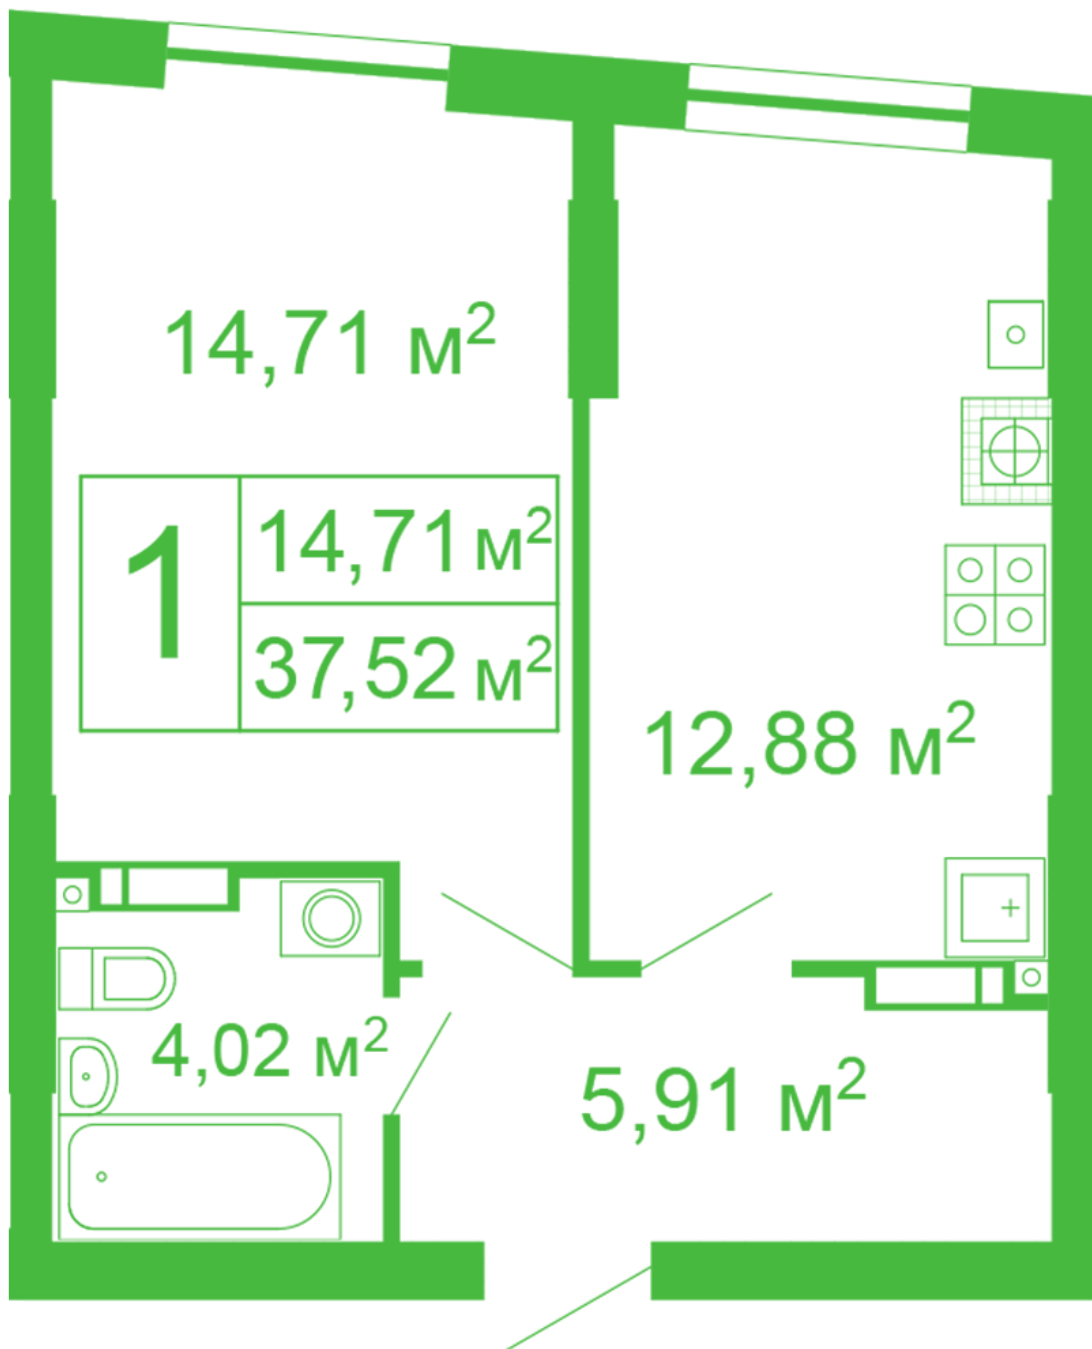

ЖК "Щасливий" Софиевская Борщаговка

schastliviy.novabydova.com.ua

096 023 03 10

Планировка 1 комнатной квартиры в доме на ул.
Яблонева, 11 – №23

Тип планировки: №23

Дом Яблонева, 11
1 комнатная, 1 Этаж

Характеристики

Общая площадь: 37.52 м²
Жилая площадь: 14.71 м²
Площадь кухни: 12.88 м²