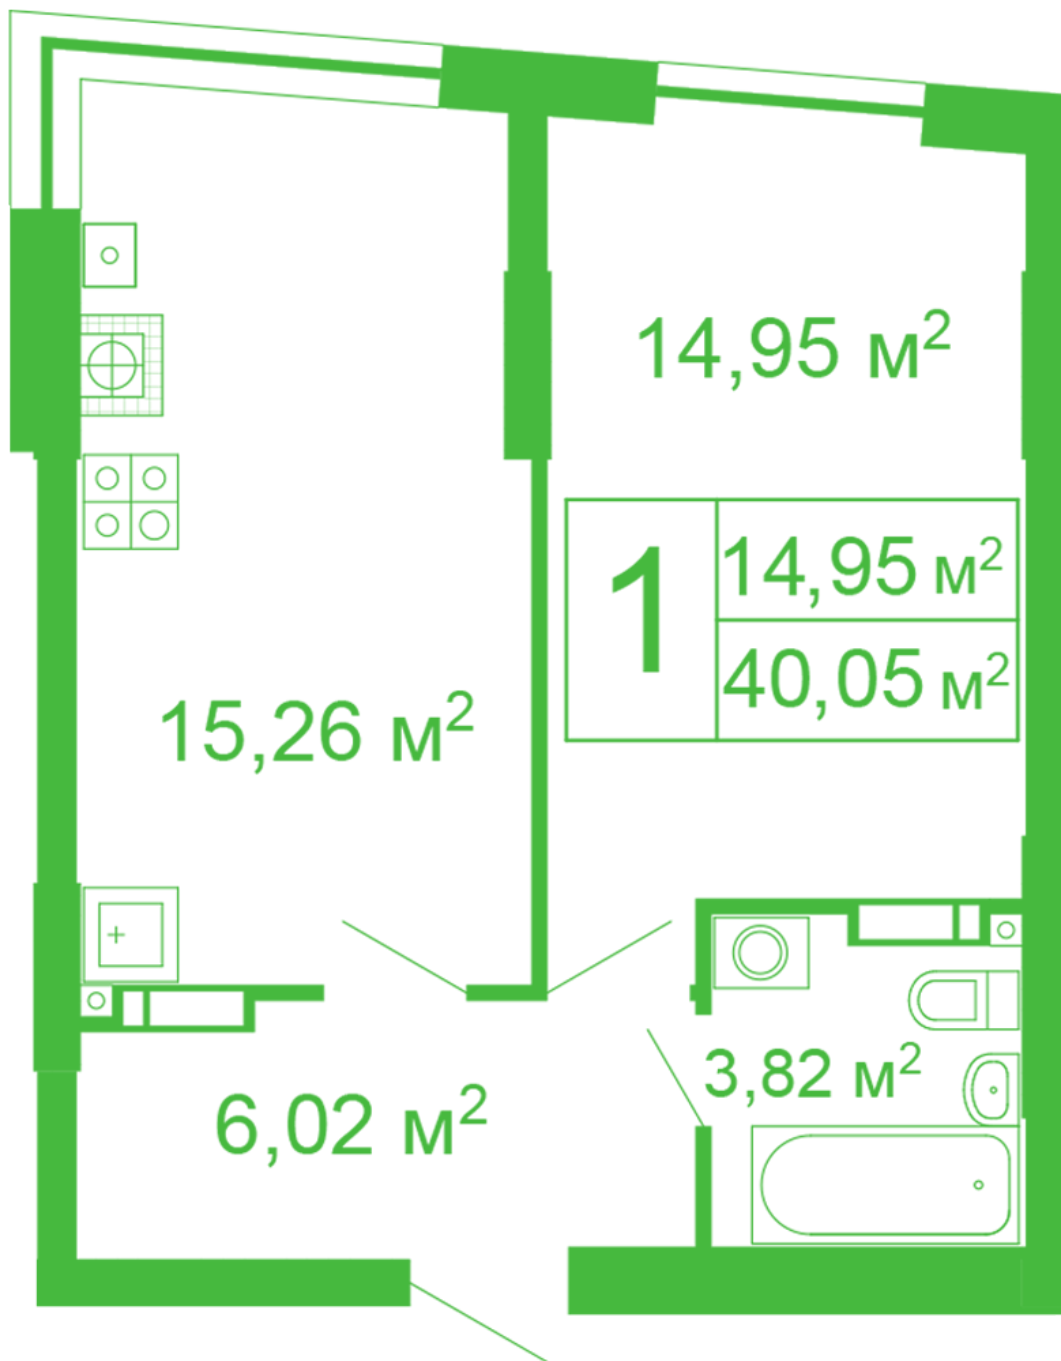

# ЖК "Щасливий" Софиевская Борщаговка

[schastliviy.novabydova.com.ua](http://schastliviy.novabydova.com.ua)  
096 023 03 10

Планировка 1 комнатной квартиры в доме на ул.  
Яблонева, 11 – №22

## **Тип планировки: №22**

Дом Яблоневая, 11  
1 комнатная, 1 Этаж

### **Характеристики**

Общая площадь: 40.05 м<sup>2</sup>  
Жилая площадь: 14.95 м<sup>2</sup>  
Площадь кухни: 15.26 м<sup>2</sup>