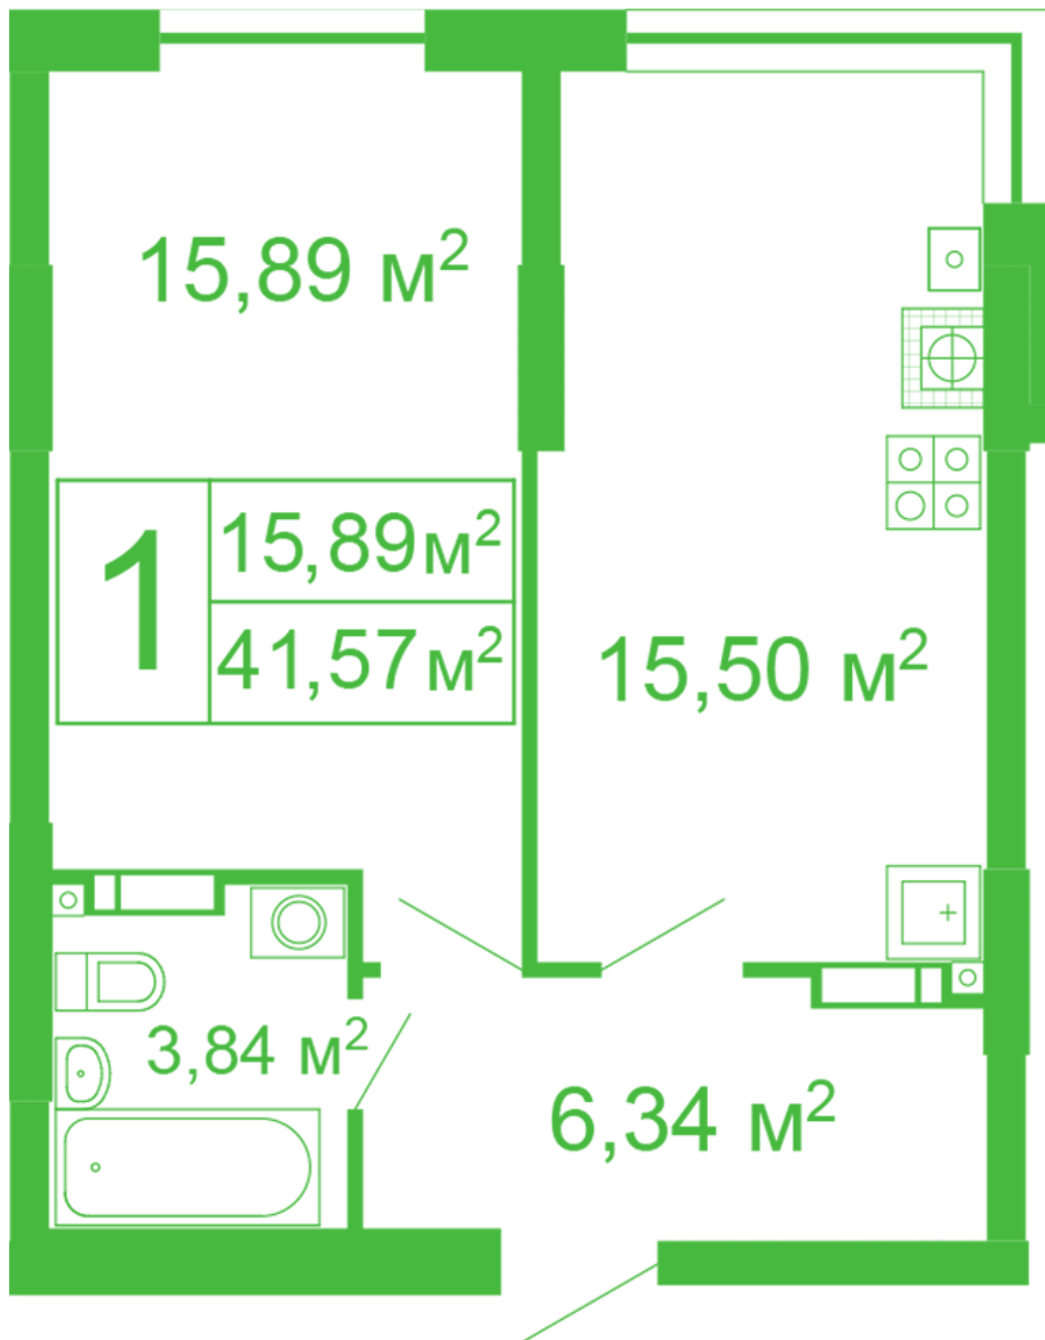

# ЖК "Щасливий" Софиевская Борщаговка

[schastliviy.novabydova.com.ua](http://schastliviy.novabydova.com.ua)

096 023 03 10

**Планировка 1 комнатной квартиры в доме на ул.  
Яблонева, 11 – №15**

## **Тип планировки: №15**

Дом Яблонева, 11  
1 комнатная, 1 Этаж

### **Характеристики**

Общая площадь: 41.57 м<sup>2</sup>  
Жилая площадь: 15.89 м<sup>2</sup>  
Площадь кухни: 15.5 м<sup>2</sup>