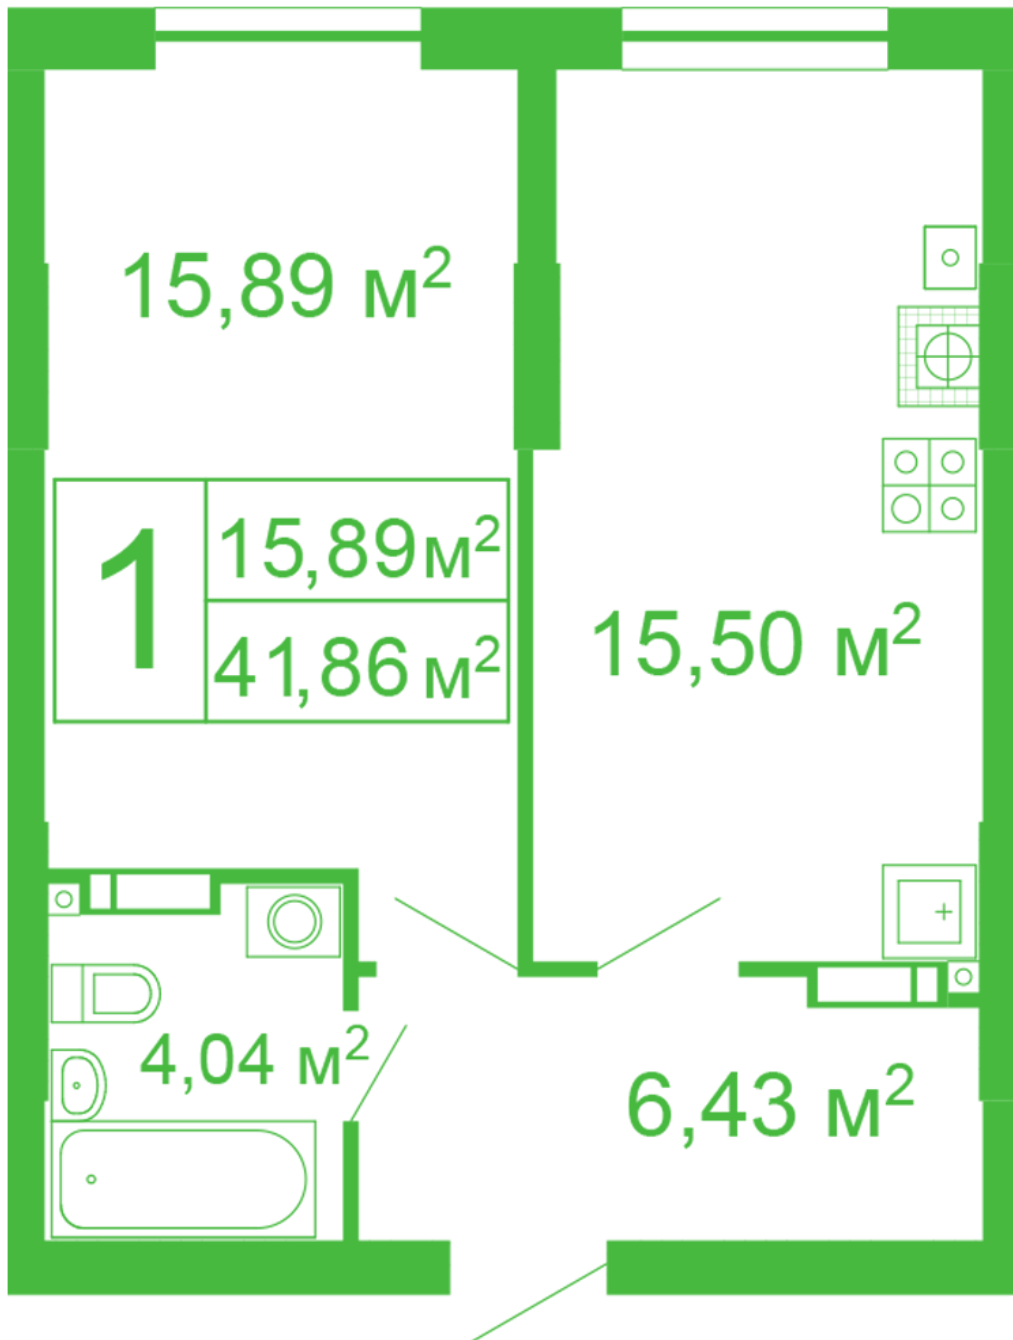

ЖК "Щасливий" Софиевская Борщаговка

schastliviy.novabydova.com.ua
096 023 03 10

Планировка 1 комнатной квартиры в доме на ул.
Яблонева, 11 – №14

Тип планировки: №14

Дом Яблонева, 11
1 комнатная, 1 Этаж

Характеристики

Общая площадь: 41.86 м²
Жилая площадь: 15.89 м²
Площадь кухни: 15.5 м²