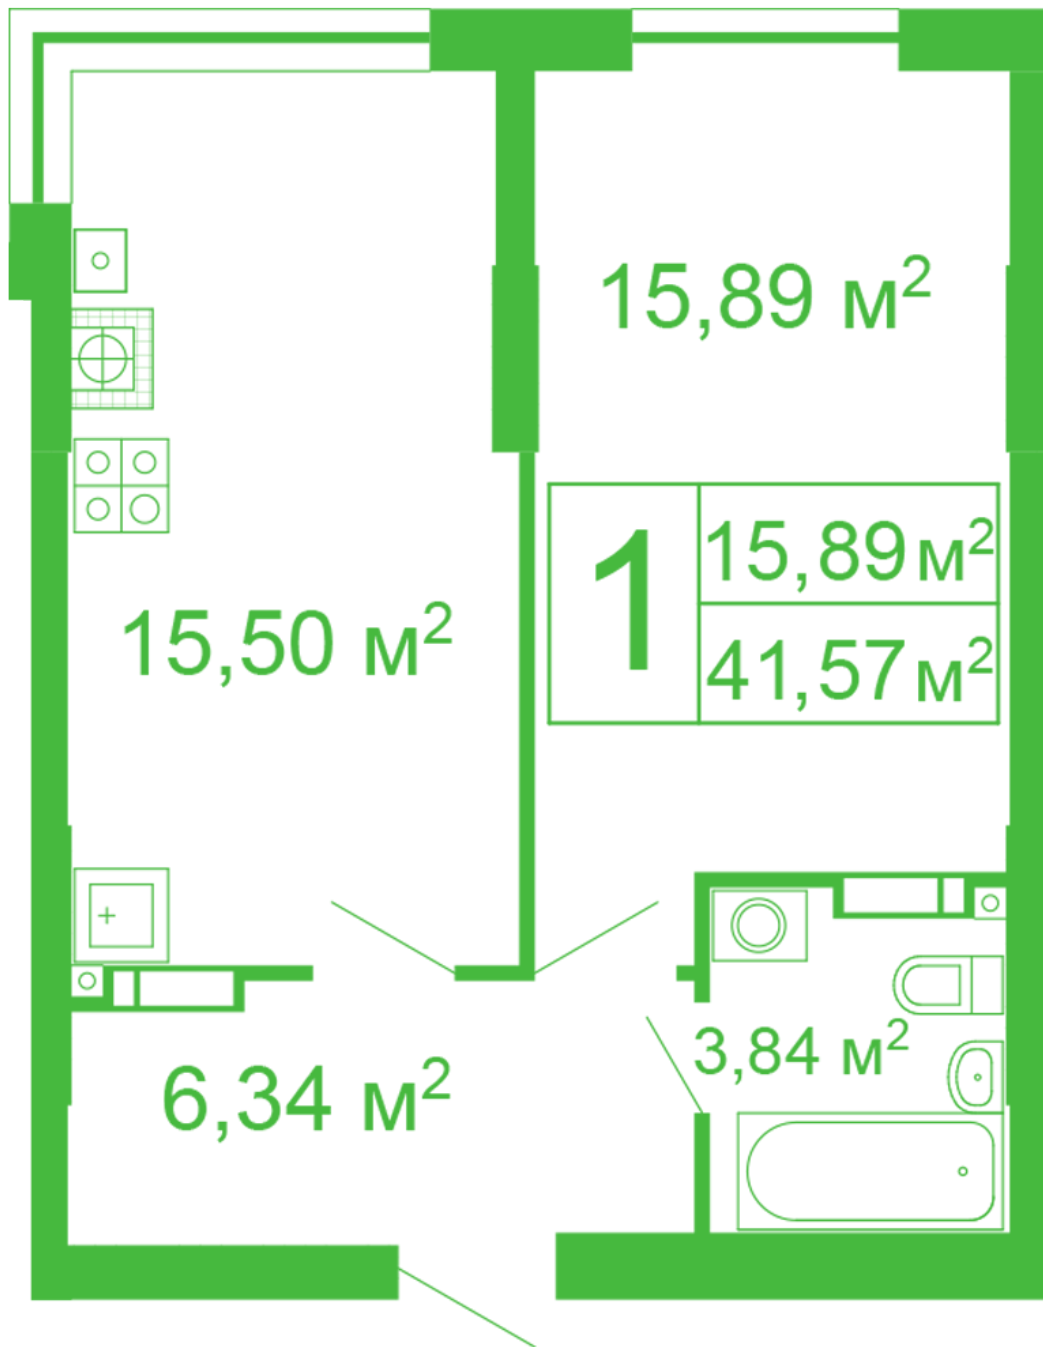

ЖК "Щасливий" Софиевская Борщаговка

schastliviy.novabydova.com.ua
096 023 03 10

Планировка 1 комнатной квартиры в доме на ул.
Яблонева, 11 – №13

Тип планировки: №13

Дом Яблонева, 11
1 комнатная, 1 Этаж

Характеристики

Общая площадь: 41.57 м²
Жилая площадь: 15.89 м²
Площадь кухни: 15.5 м²