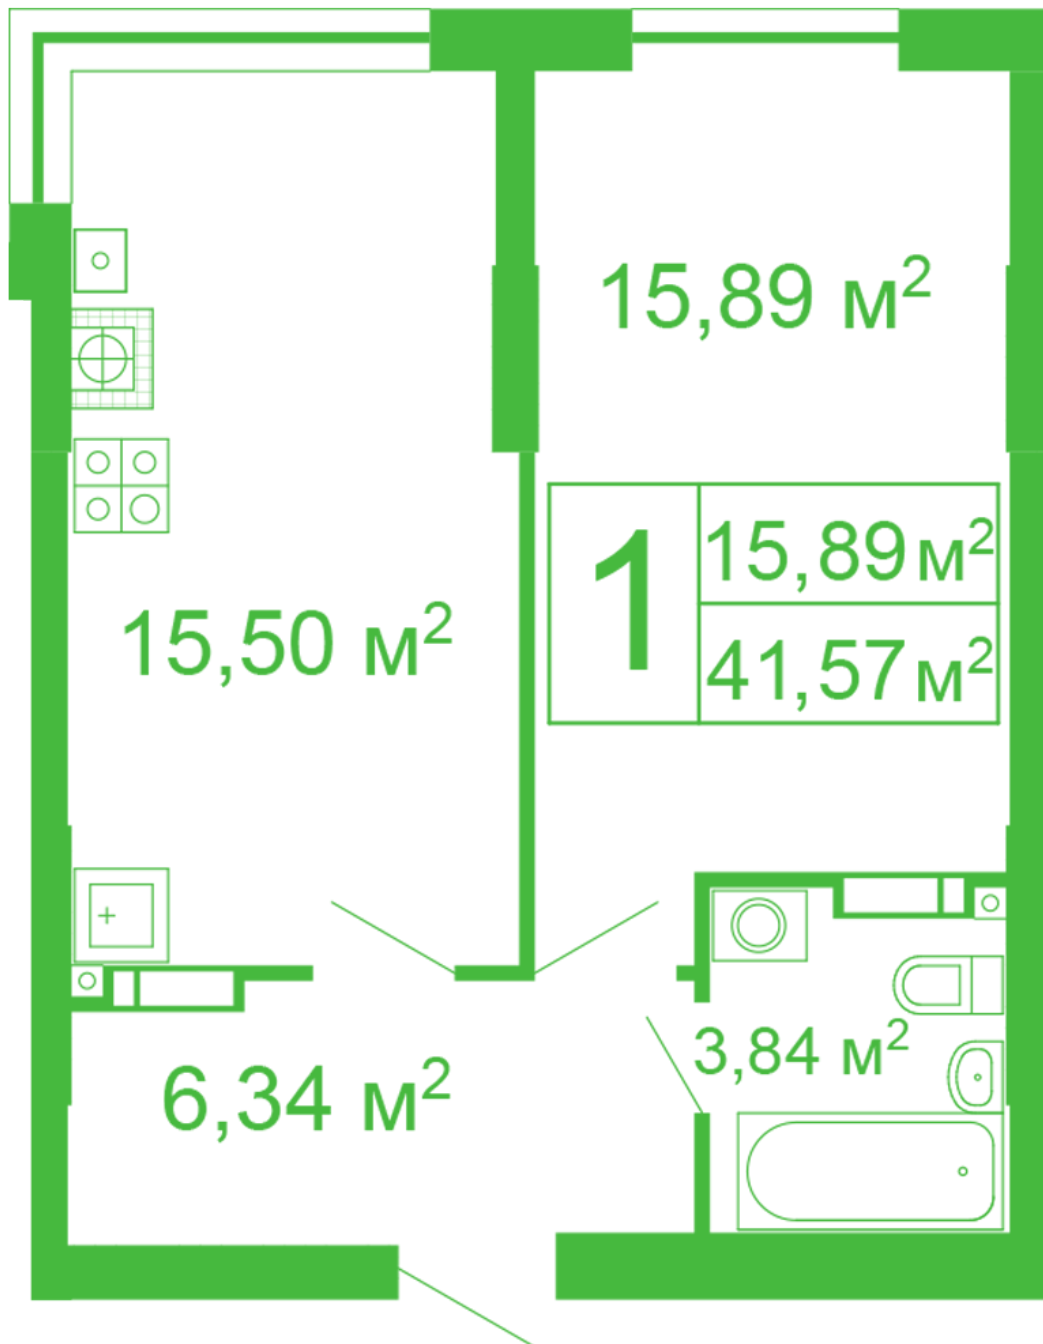

ЖК "Щасливий" Софиевская Борщаговка

schastliviy.novabydova.com.ua
096 023 03 10

Планировка 1 комнатной квартиры в доме на ул.
Яблонева, 11 – №13

Тип планировки: №13

Дом Яблонева, 11
1 комнатная, 1 Этаж

Характеристики

Общая площадь: 41.57 м²
Жилая площадь: 15.89 м²
Площадь кухни: 15.5 м²