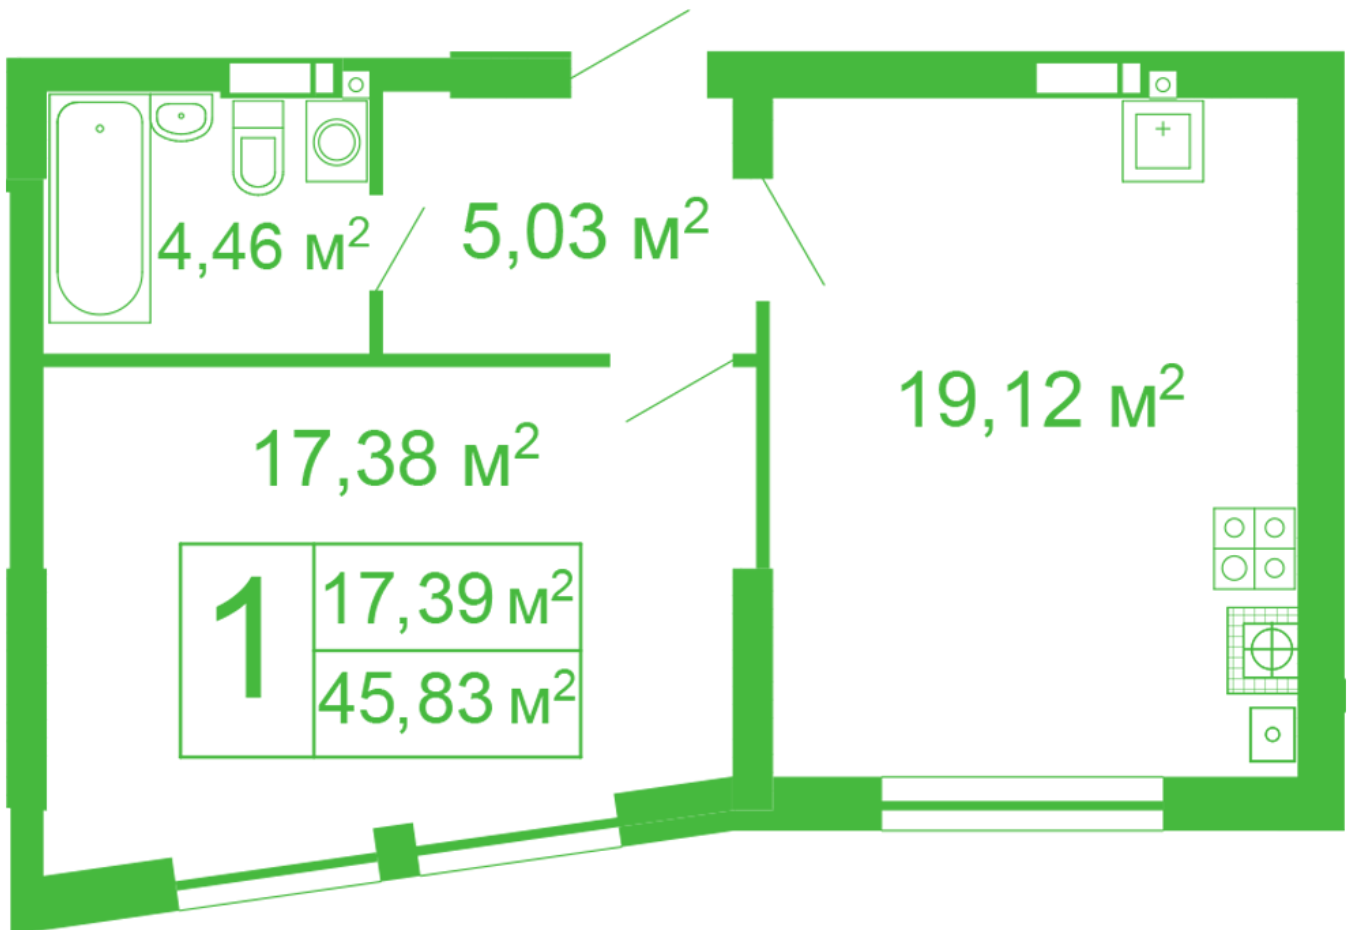

# ЖК "Щасливий" Софиевская Борщаговка

[schastliviy.novabydova.com.ua](http://schastliviy.novabydova.com.ua)

096 023 03 10

**Планировка 1 комнатной квартиры в доме на ул.  
Яблонева, 11 – №11**

## **Тип планировки: №11**

Дом Яблонева, 11  
1 комнатная, 1 Этаж

### **Характеристики**

Общая площадь: 48.83 м<sup>2</sup>  
Жилая площадь: 17.39 м<sup>2</sup>  
Площадь кухни: 19.12 м<sup>2</sup>