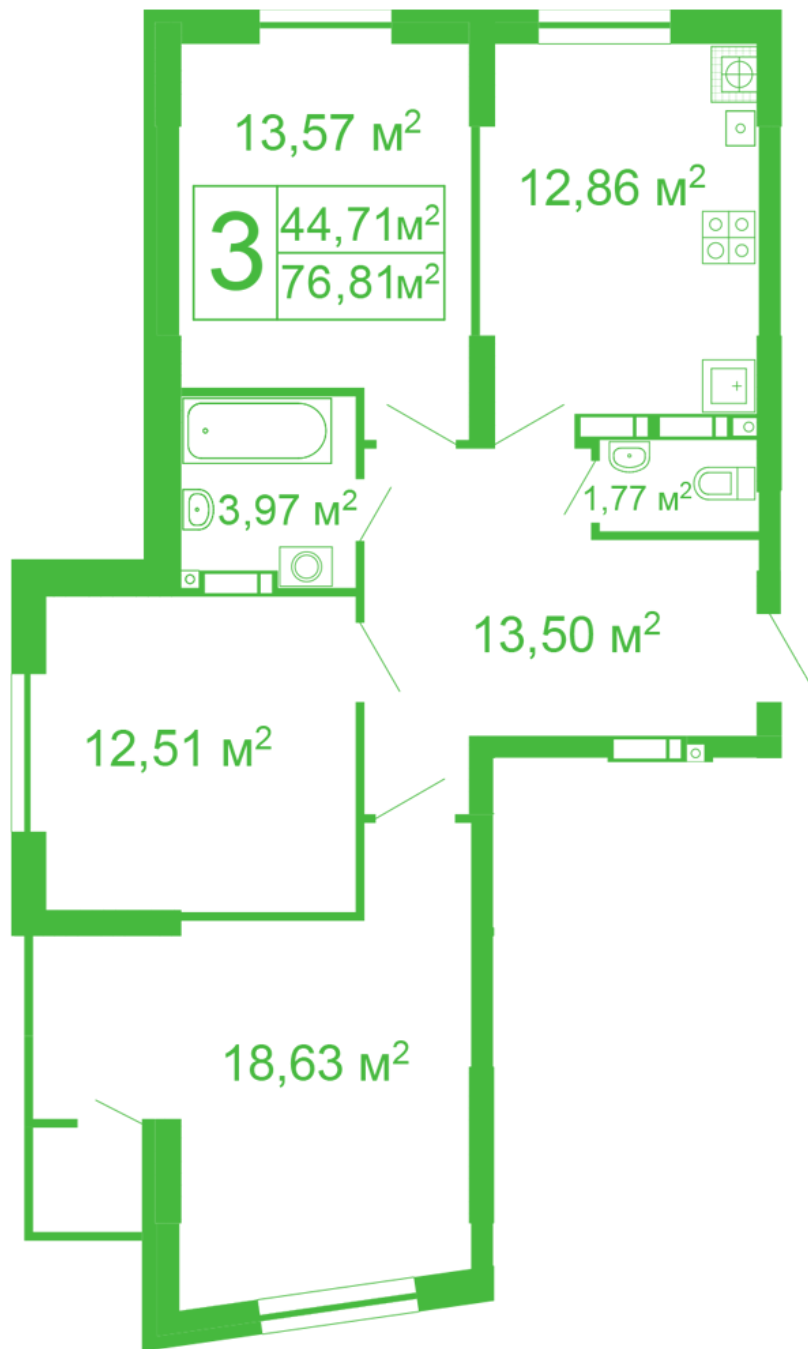

ЖК "Щасливий" Софіївська Борщагівка

schastliviy.novabydova.com.ua
096 023 03 10

Планування 3 кімнатної квартири в будинку на вул.
Яблунева, 11 – №12

Тип планування: №12

Будинок Яблунева, 11
3 кімнатна, 2-10 Поверх

Характеристики

Загальна площа: 76.81 м²

Житлова площа: 44.71 м²

Площа кухні: 12.86 м²