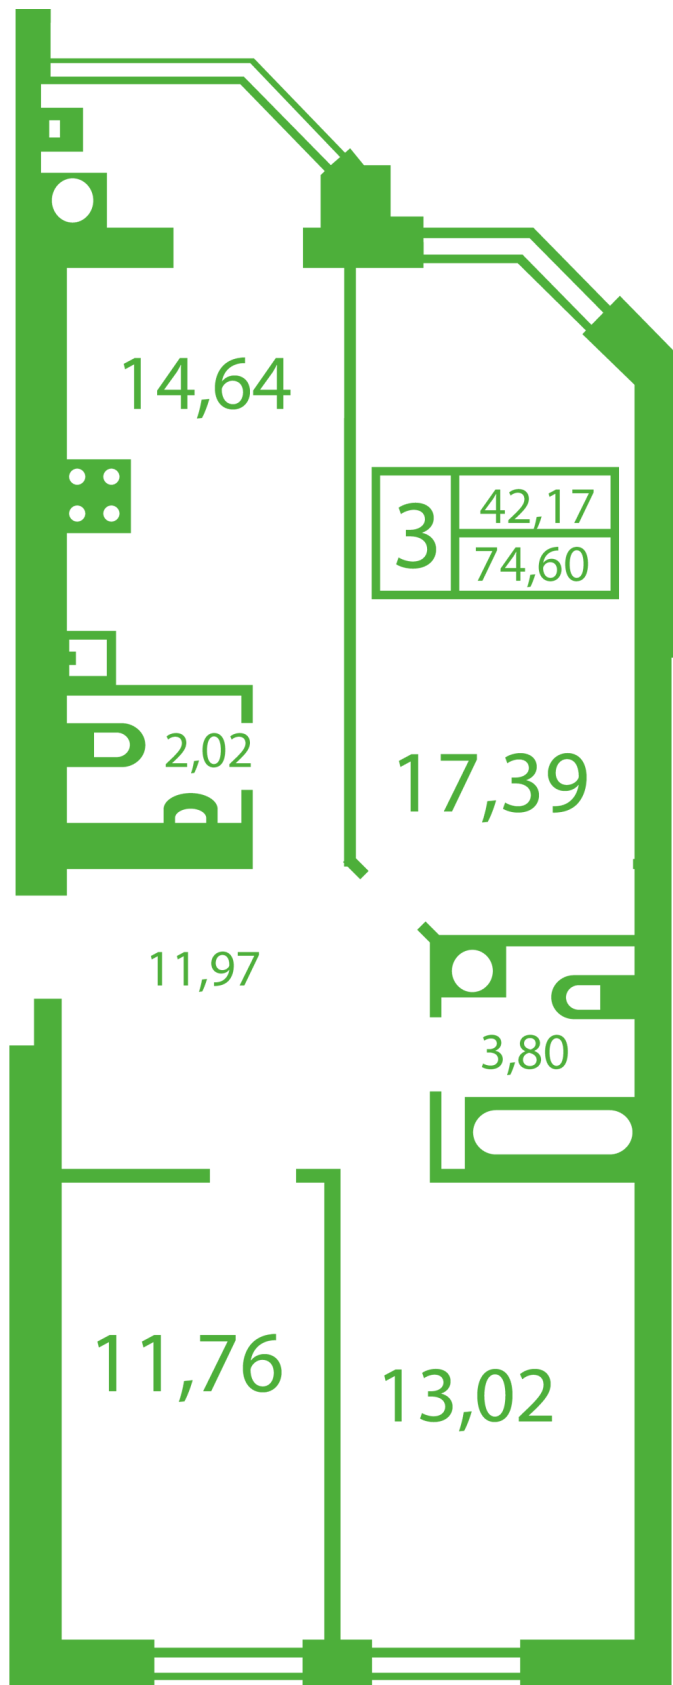

ЖК "Щасливий" Софіївська Борщагівка

schastliviy.novabydova.com.ua

096 023 03 10

**Планування 3 кімнатної квартири в будинку на вул.
Яблунева, 9-А,Б,В — №8**

Тип планування: №8

Будинок Яблунева, 9-А,Б,В
 3 кімнатна, Зрізи поверхів Поверх

Характеристики

Загальна площа: 74.6 м²

Житлова площа: 42.17 м²

Площа кухні: 14.64 м²