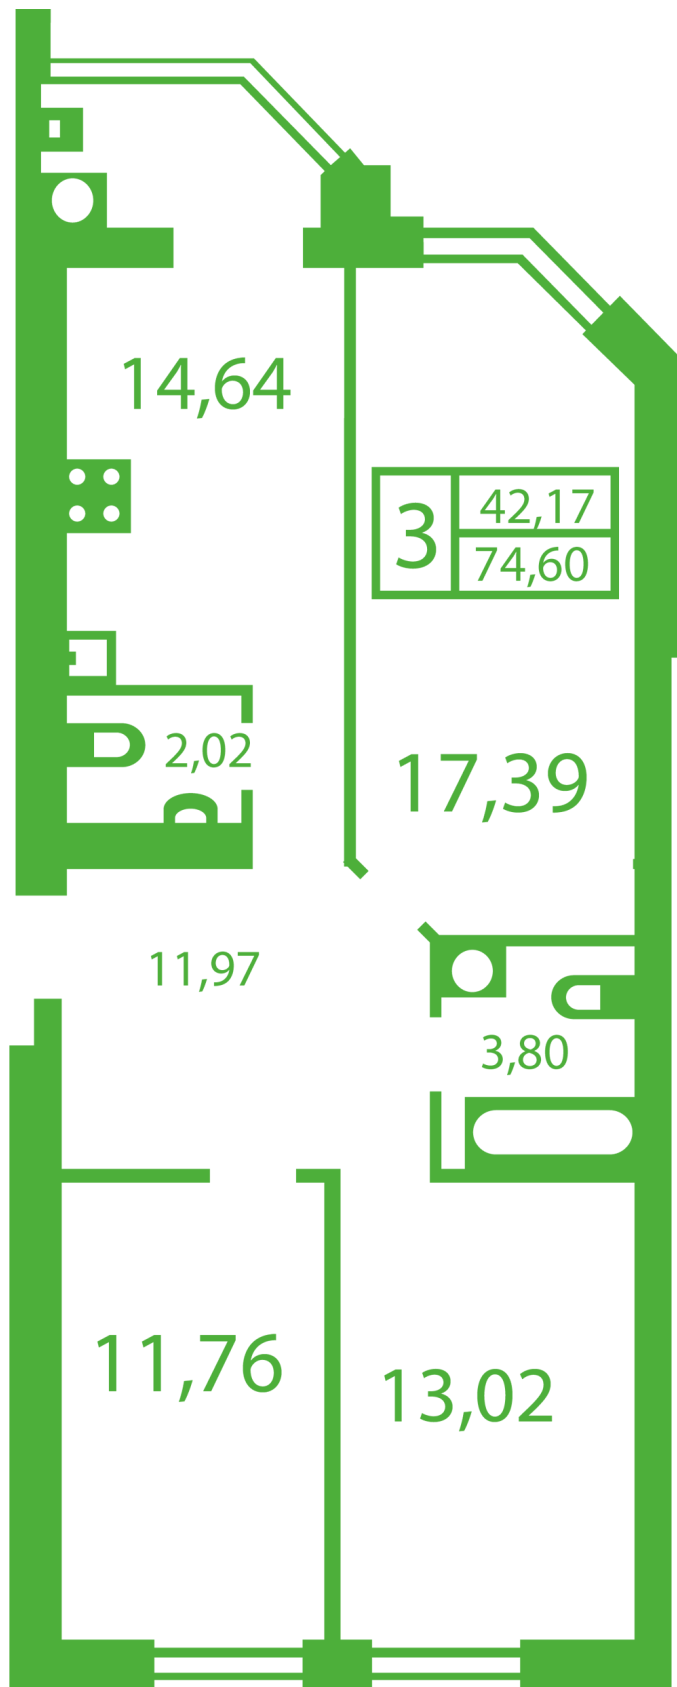

ЖК "Щасливий" Софіївська Борщагівка

schastliviy.novabydova.com.ua

096 023 03 10

**Планування 3 кімнатної квартири в будинку на вул.
Яблунева, 9-А,Б,В — №8**

Тип планування: №8

Будинок Яблунева, 9-А,Б,В
3 кімнатна, Зрізи поверхів Поверх

Характеристики

Загальна площа: 74.6 м²

Житлова площа: 42.17 м²

Площа кухні: 14.64 м²