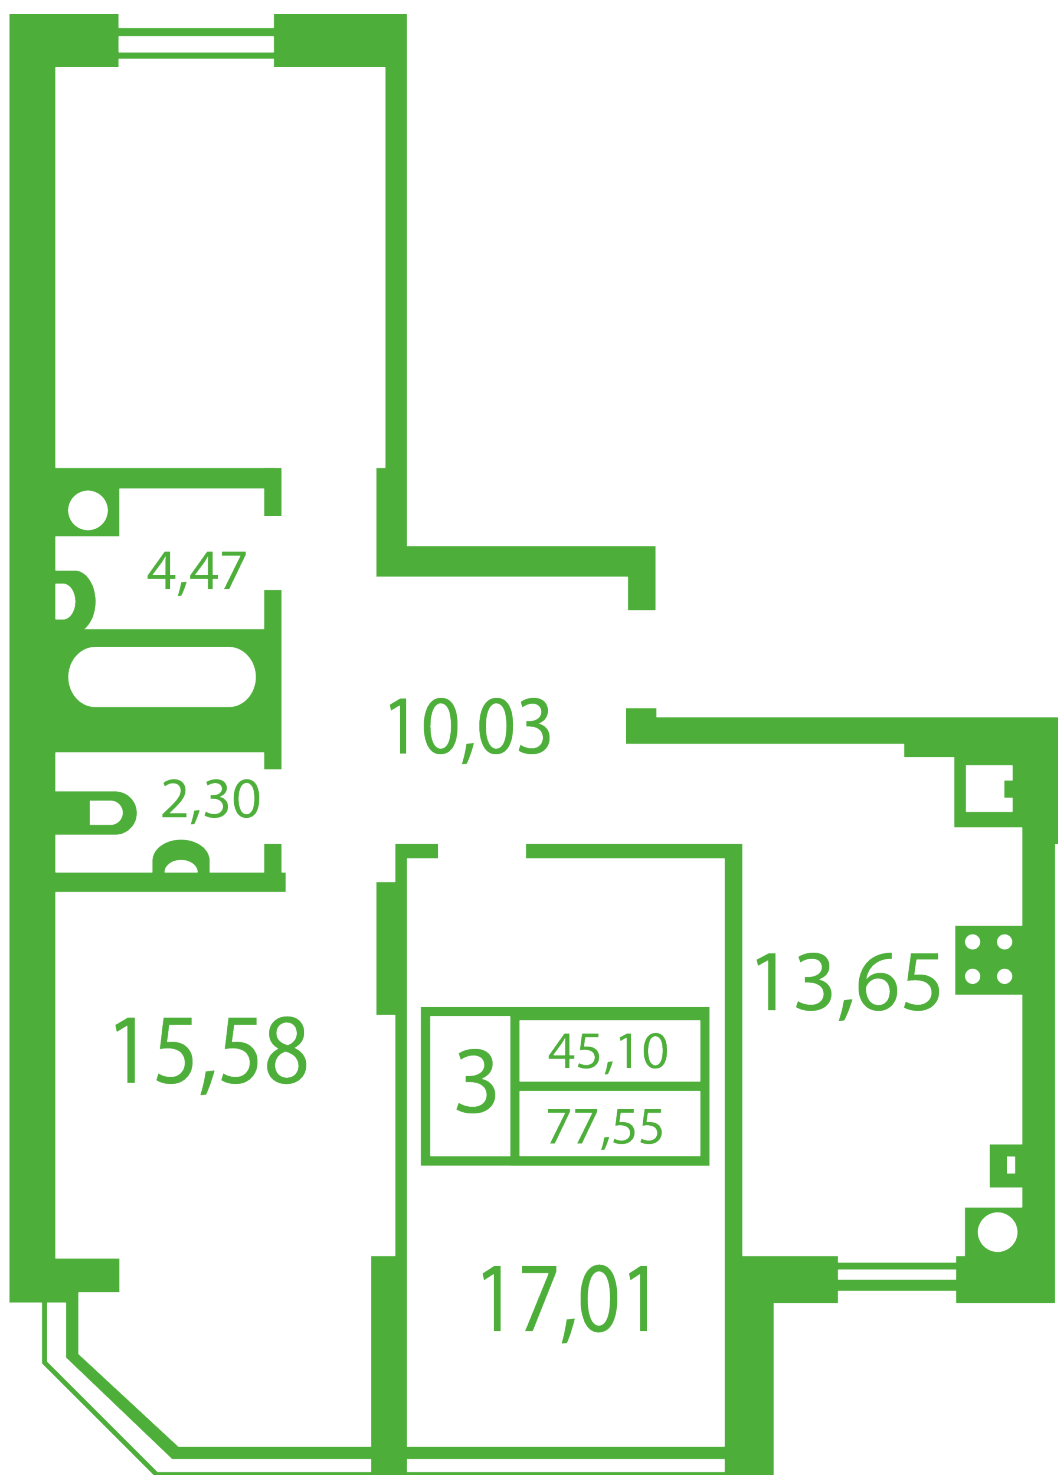

ЖК "Щасливий" Софіївська Борщагівка

schastliviy.novabydova.com.ua

096 023 03 10

**Планування 3 кімнатної квартири в будинку на вул.
Яблунева, 7-А — №1**

Тип планування: №1

Будинок Яблунева, 7-А
3 кімнатна, Зрізи поверхів Поверх

Характеристики

Загальна площа: 75.55 м2

Житлова площа: 45.1 м²

Площа кухні: 13.53 м²