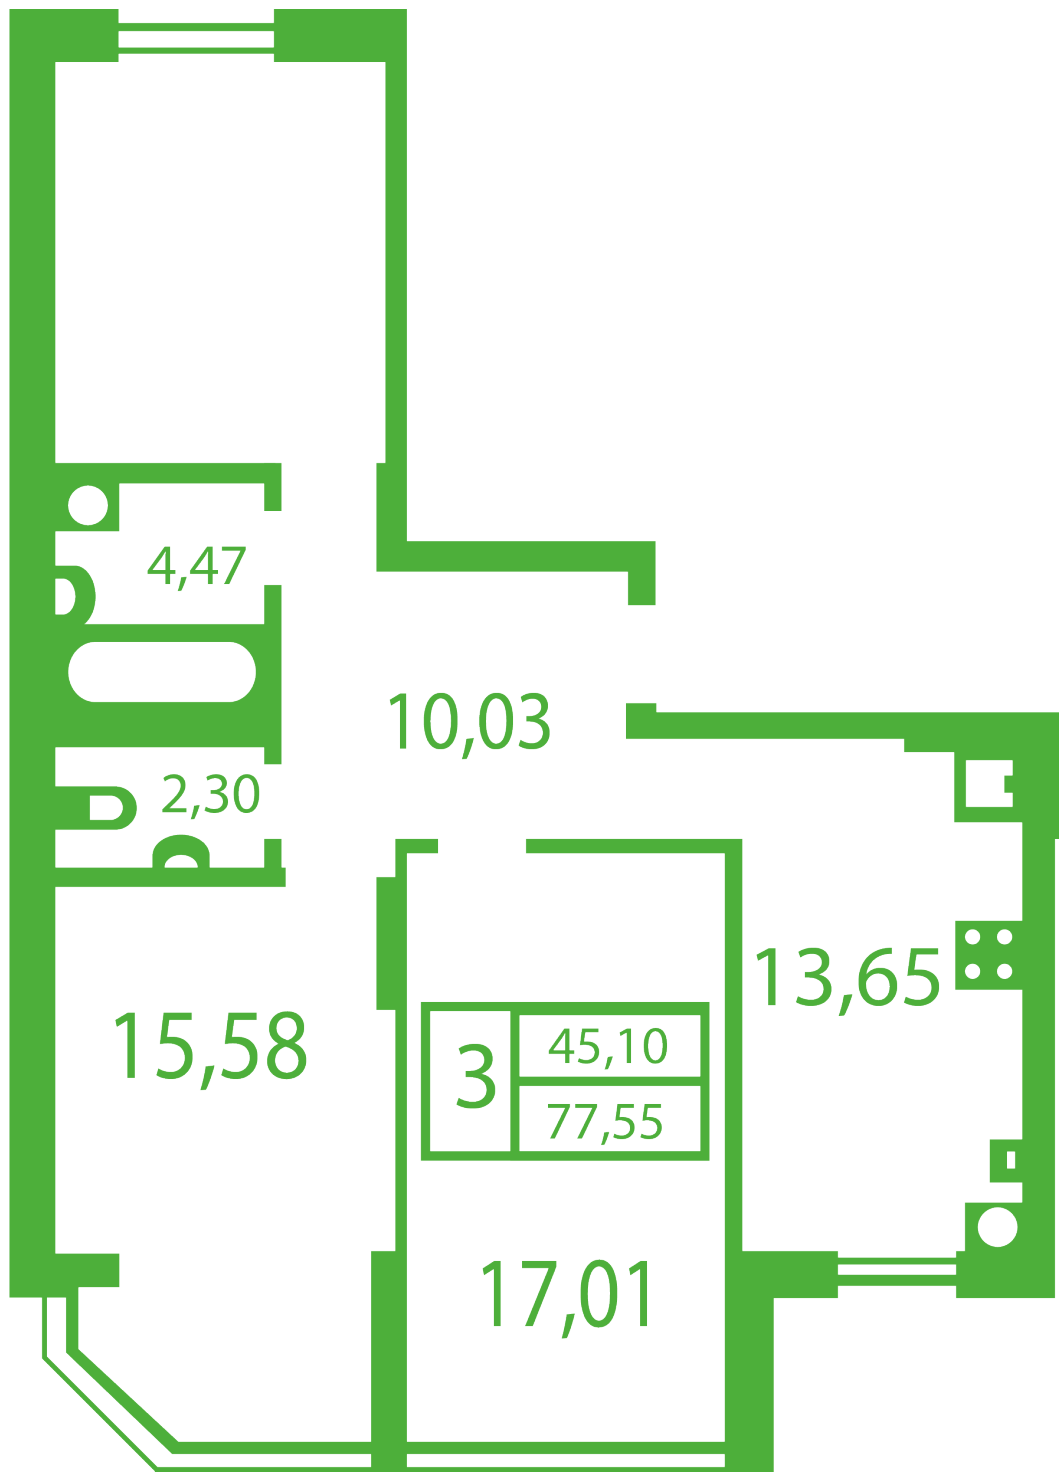

ЖК "Щасливий" Софіївська Борщагівка

schastliviy.novabydova.com.ua

096 023 03 10

**Планування 3 кімнатної квартири в будинку на вул.
Яблунева, 7-А — №1**

Тип планування: №1

Будинок Яблунева, 7-А
3 кімнатна, Зрізи поверхів Поверх

Характеристики

Загальна площа: 75.55 м2

Житлова площа: 45.1 м²

Площа кухні: 13.53 м²