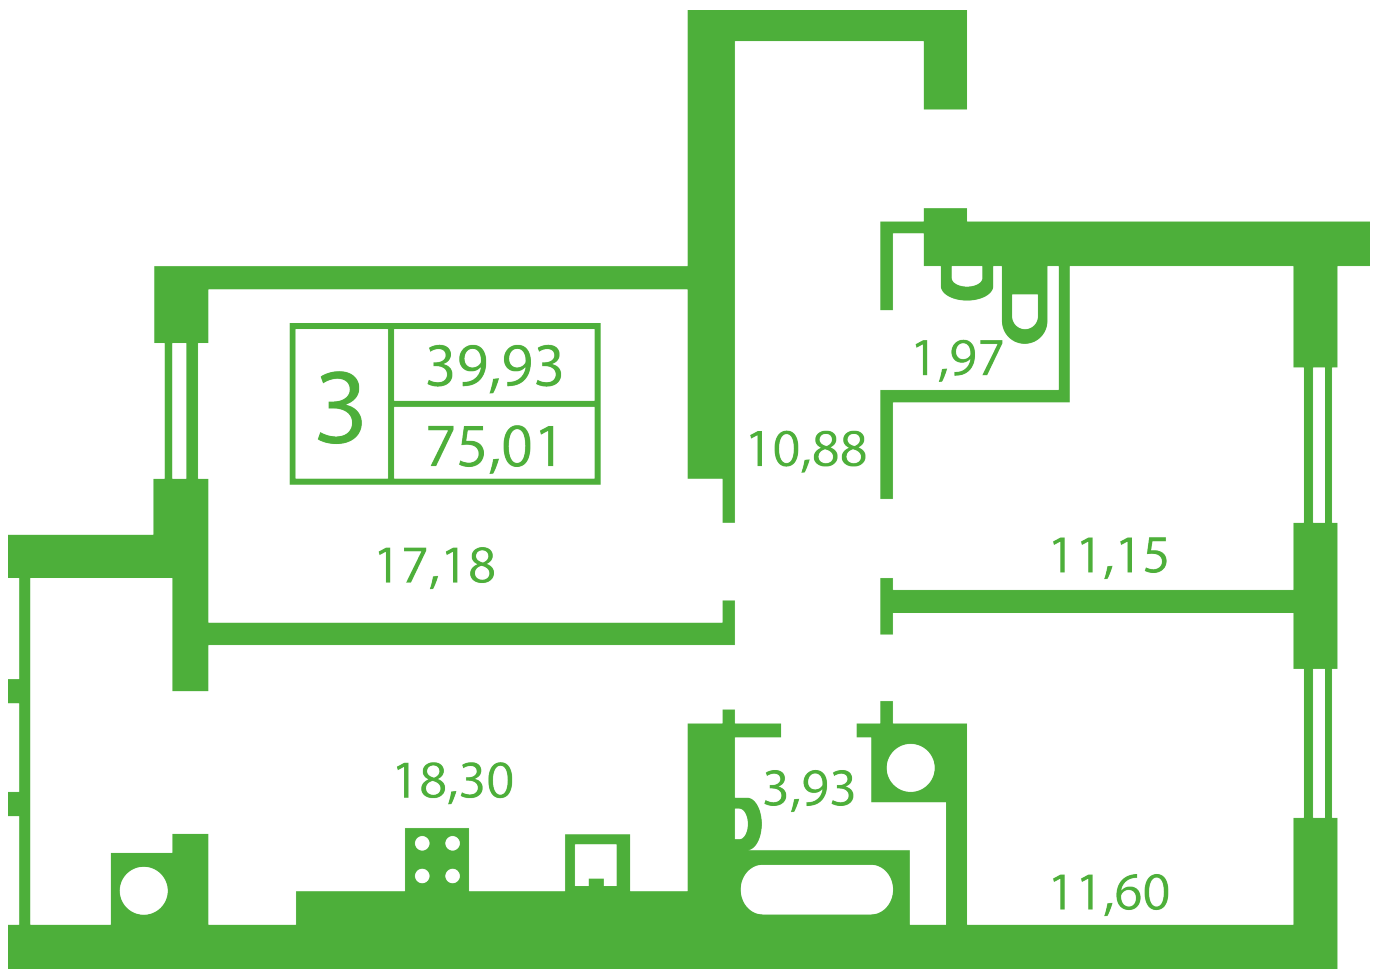

ЖК "Щасливий" Софіївська Борщагівка

schastliviy.novabydova.com.ua

096 023 03 10

Планування 3 кімнатної квартири в будинку на вул. Яблунева, 5-А,Б,В — №1

Тип планування: №1

Будинок Яблунева, 5-А,Б,В
3 кімнатна, Зрізи поверхів Поверх

Характеристики

Загальна площа: 75.01 м²

Житлова площа: 39.93 м²

Площа кухні: 18.3 м²