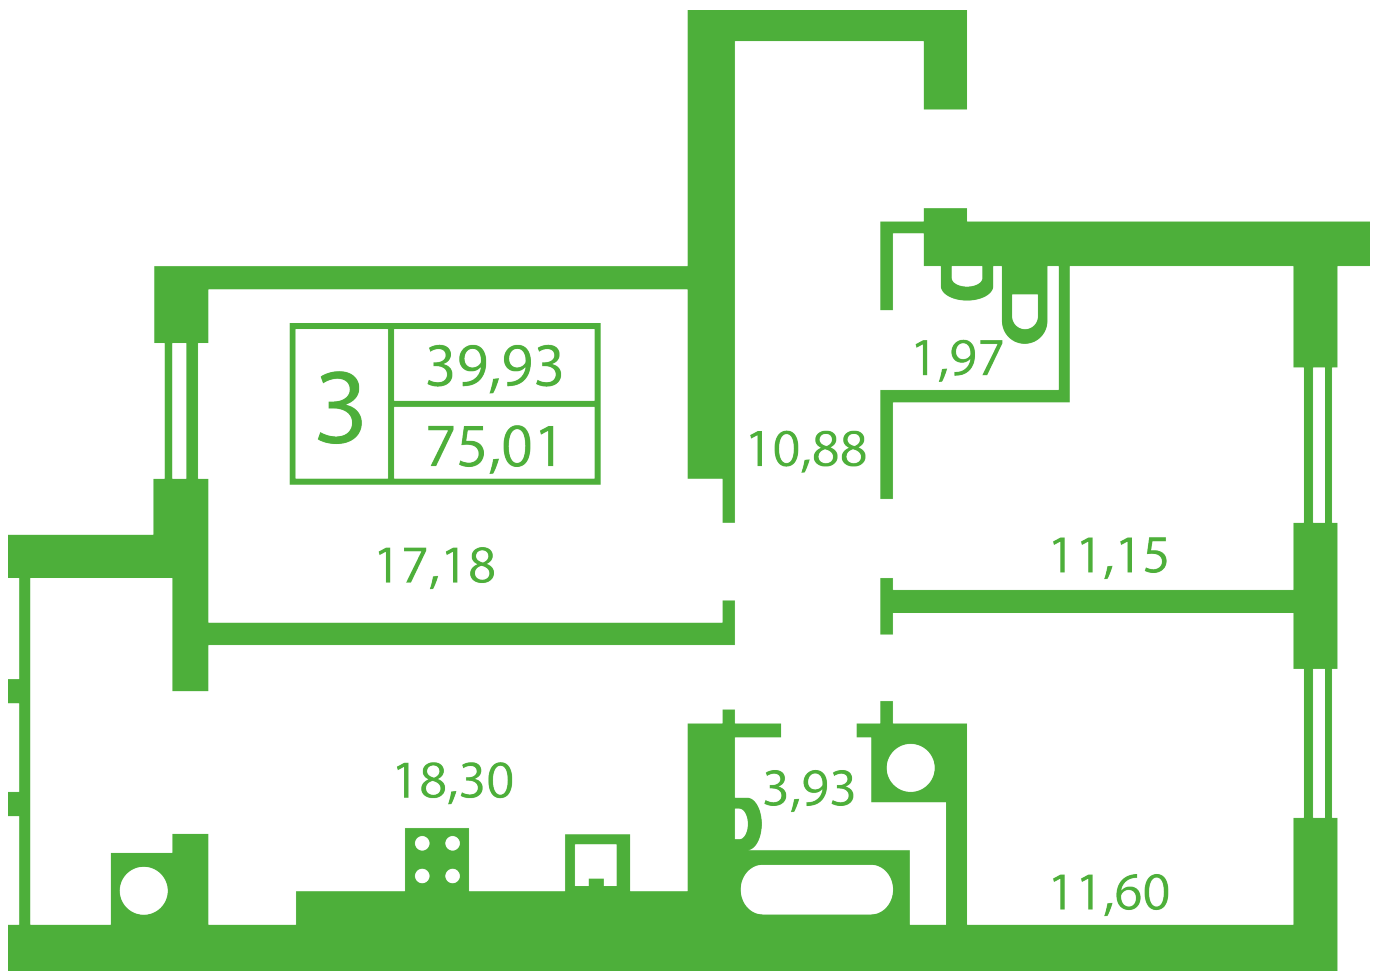

ЖК "Щасливий" Софіївська Борщагівка

schastliviy.novabydova.com.ua

096 023 03 10

Планування 3 кімнатної квартири в будинку на вул. Яблунева, 5-А,Б,В — №1

Тип планування: №1

Будинок Яблунева, 5-А,Б,В
3 кімнатна, Зрізи поверхів Поверх

Характеристики

Загальна площа: 75.01 м²

Житлова площа: 39.93 м²

Площа кухні: 18.3 м²