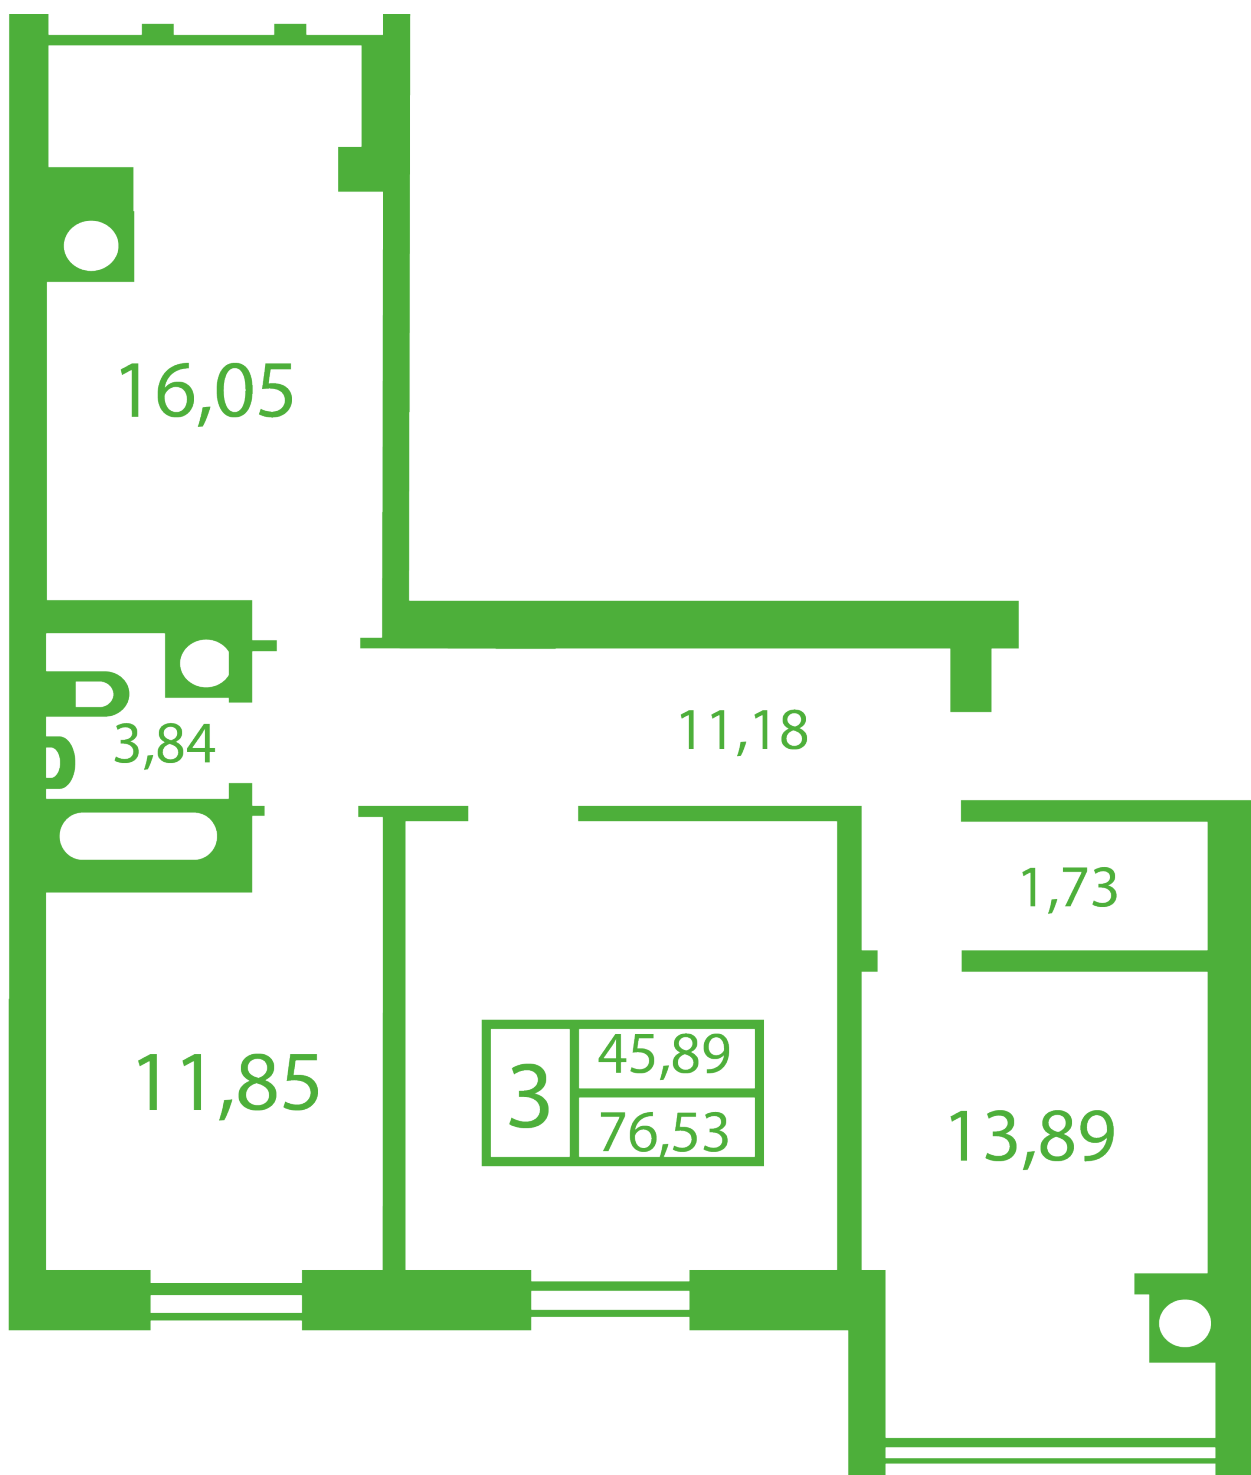

ЖК "Щасливий" Софіївська Борщагівка

schastliviy.novabydova.com.ua

096 023 03 10

**Планування 3 кімнатної квартири в будинку на вул.
Яблунева, 13-А,Б — №6**

Тип планування: №6

Будинок Яблунева, 13-А,Б
3 кімнатна, Зрізи поверхів Поверх

Характеристики

Загальна площа: 76.53 м2

Житлова площа: 45.89 м²

Площа кухні: 13.89 м²