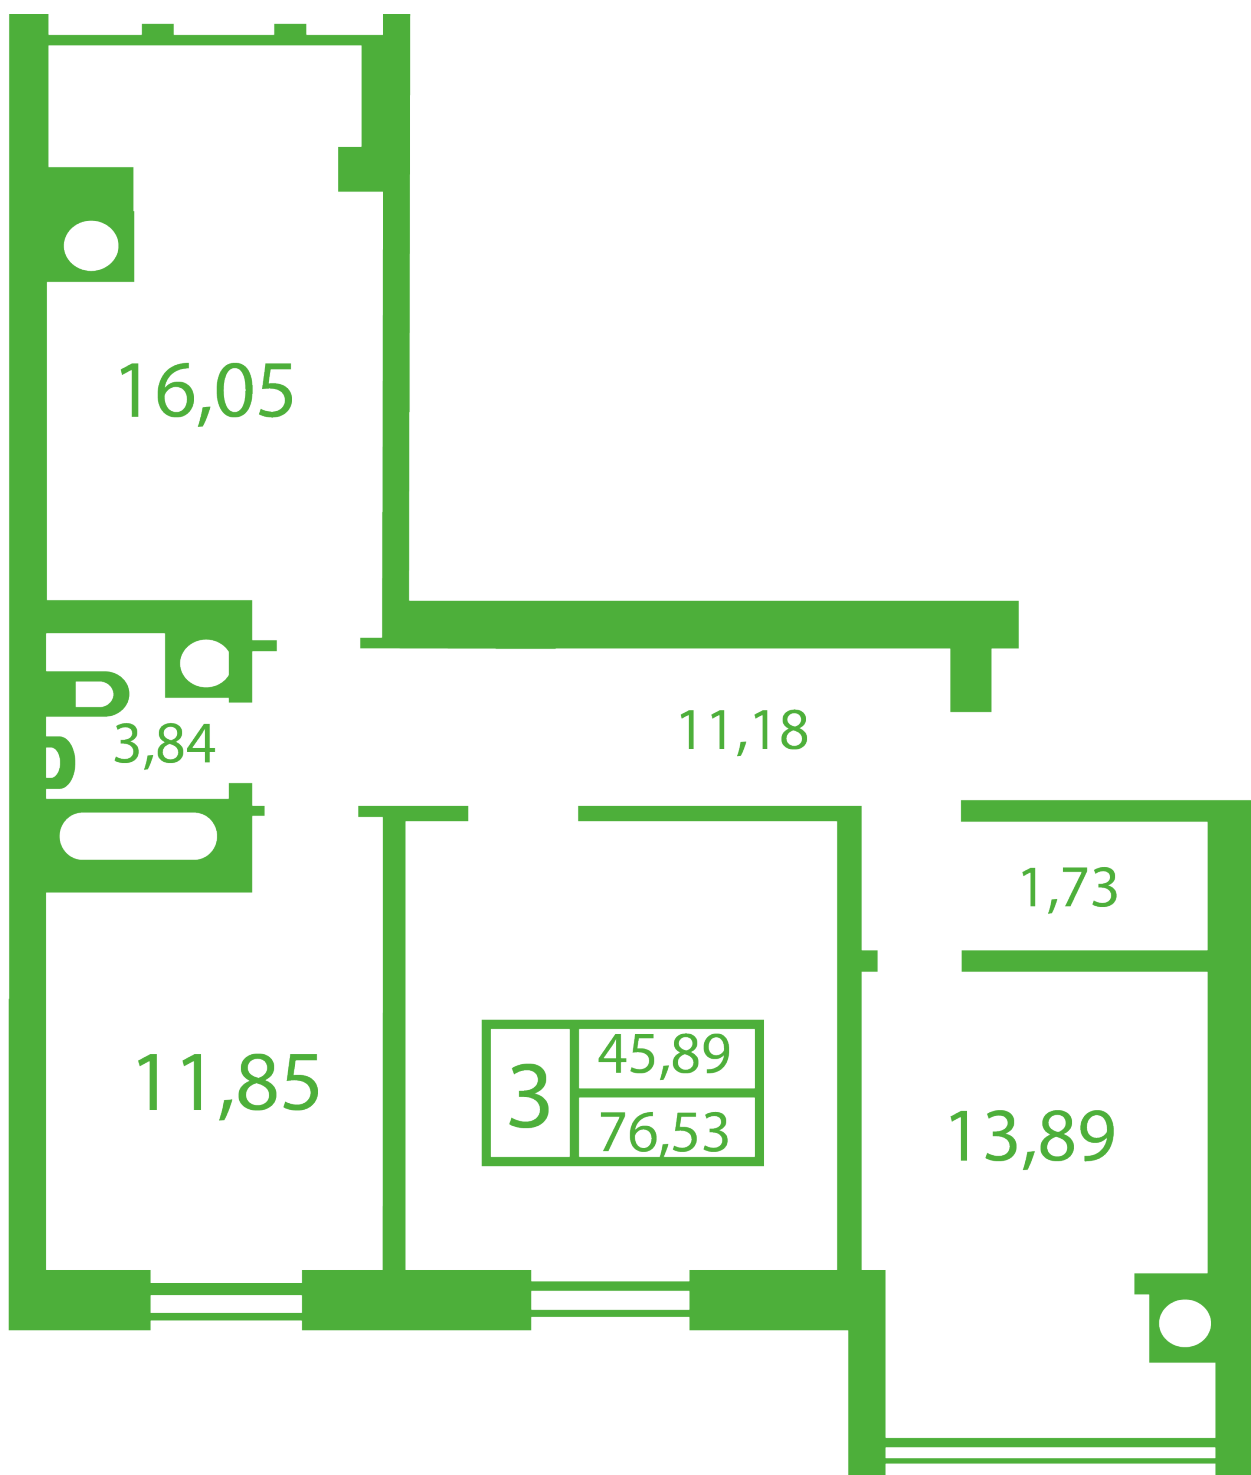

# **ЖК "Щасливий" Софіївська Борщагівка**

[schastliviy.novabydova.com.ua](http://schastliviy.novabydova.com.ua)

096 023 03 10

**Планування 3 кімнатної квартири в будинку на вул.  
Яблунева, 13-А,Б — №6**

### Тип планування: №6

Будинок Яблунева, 13-А,Б  
3 кімнатна, Зрізи поверхів Поверх

### Характеристики

Загальна площа: 76.53 м2

Житлова площа: 45.89 м<sup>2</sup>

Площа кухні: 13.89 м<sup>2</sup>