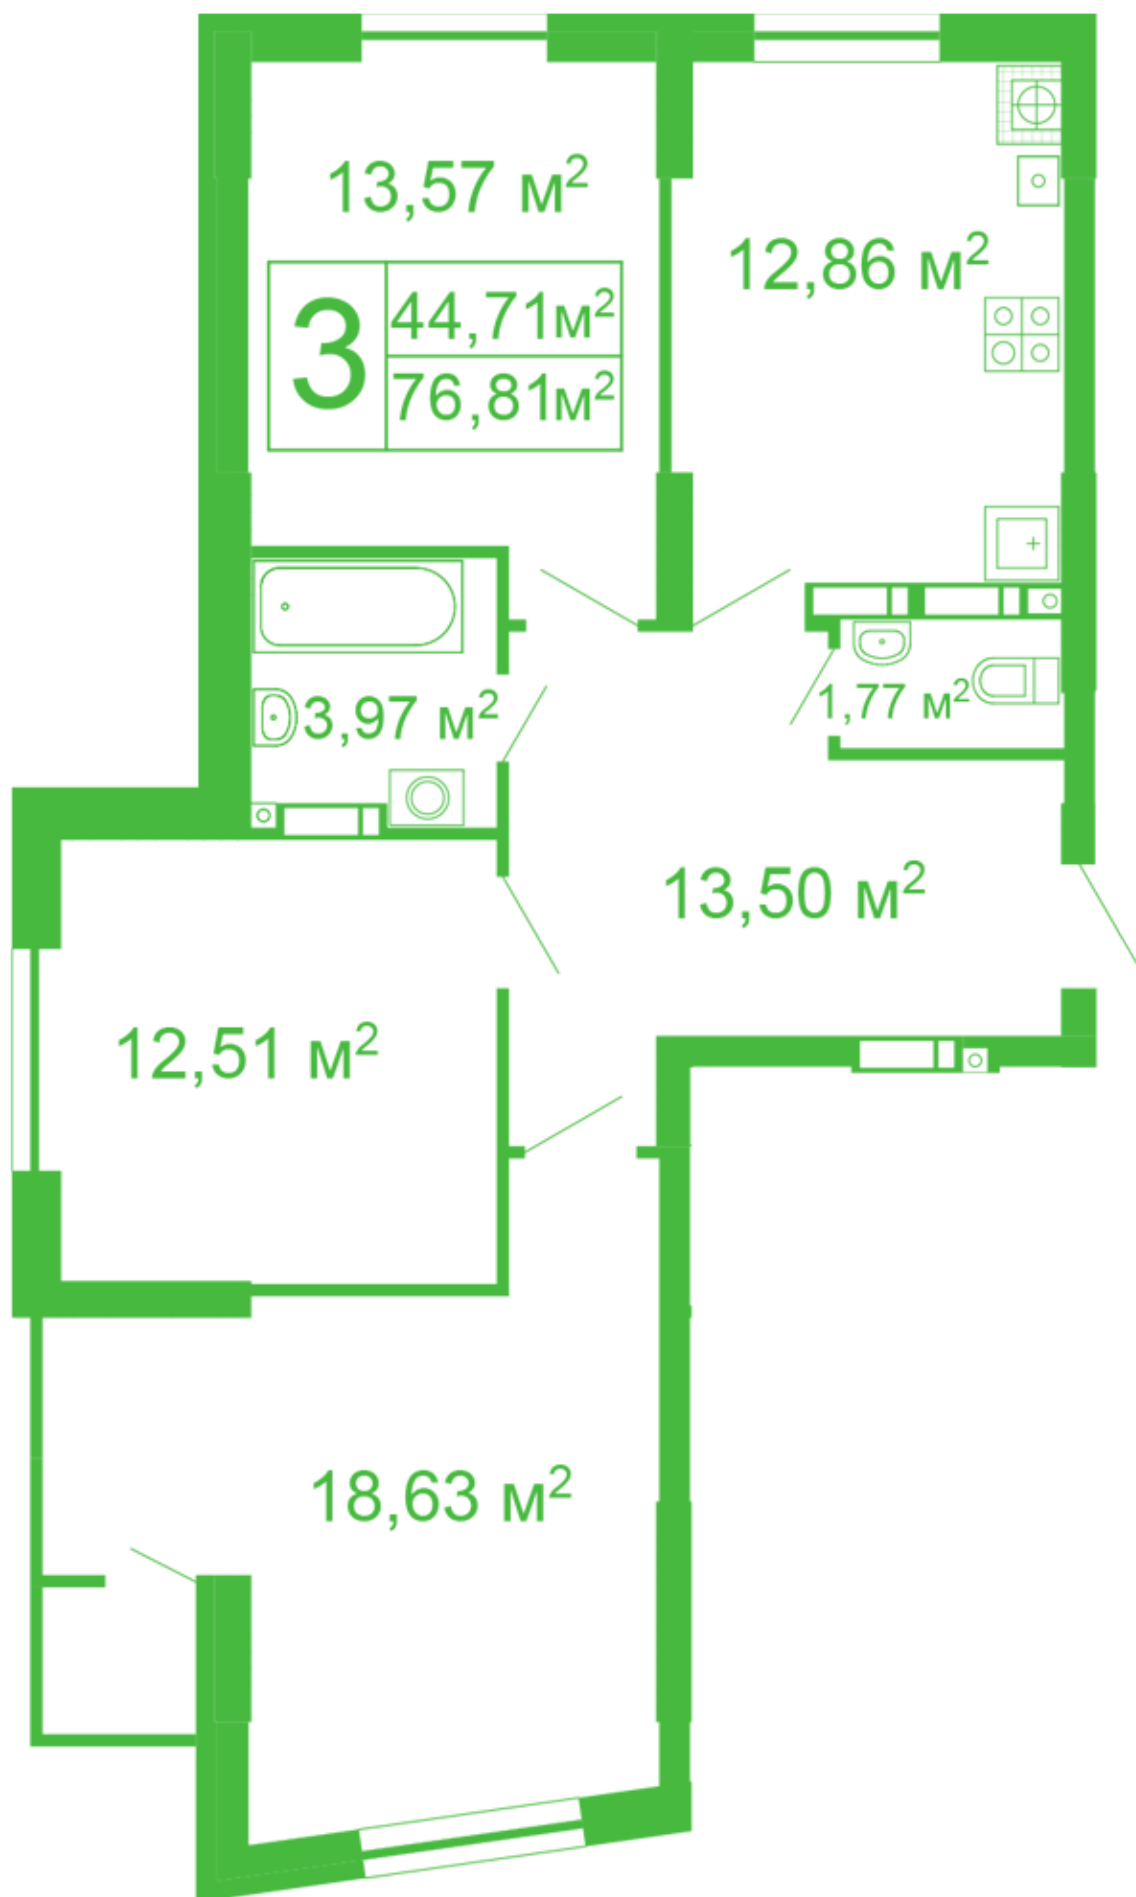

ЖК "Щасливий" Софиевская Борщаговка

schastliviy.novabydova.com.ua

067 663 87 62

044 499 25 58

**Планировка 3 комнатной квартиры в доме на ул.
Яблонева, 11 – №12**

Тип планировки: №12

Дом Яблонева, 11
3 комнатная, 1 Этаж

Характеристики

Общая площадь: 76.81 м²

Жилая площадь: 44.71 м²

Площадь кухни: 12.86 м²