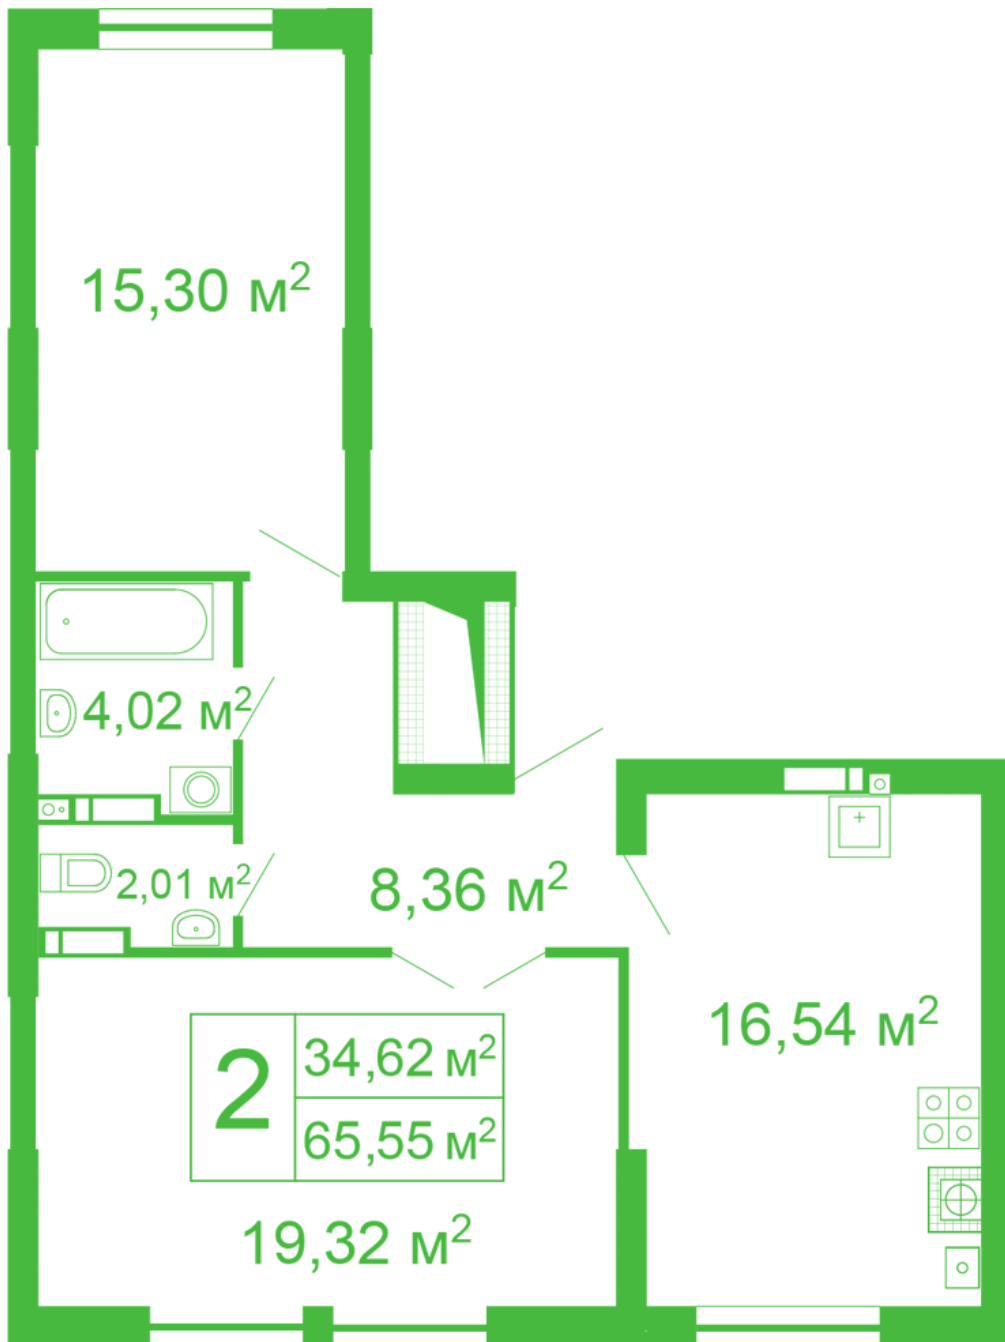

ЖК "Щасливий" Софіївська Борщагівка

schastliviy.novabydova.com.ua

096 023 03 10

Планування 2 кімнатної квартири в будинку на вул.
Яблунева, 11 – №71

Тип планування: №71

Будинок Яблунева, 11
2 кімнатна, 2-10 Поверх

Характеристики

Загальна площа: 65.55 м²
Житлова площа: 34.62 м²
Площа кухні: 16.54 м²