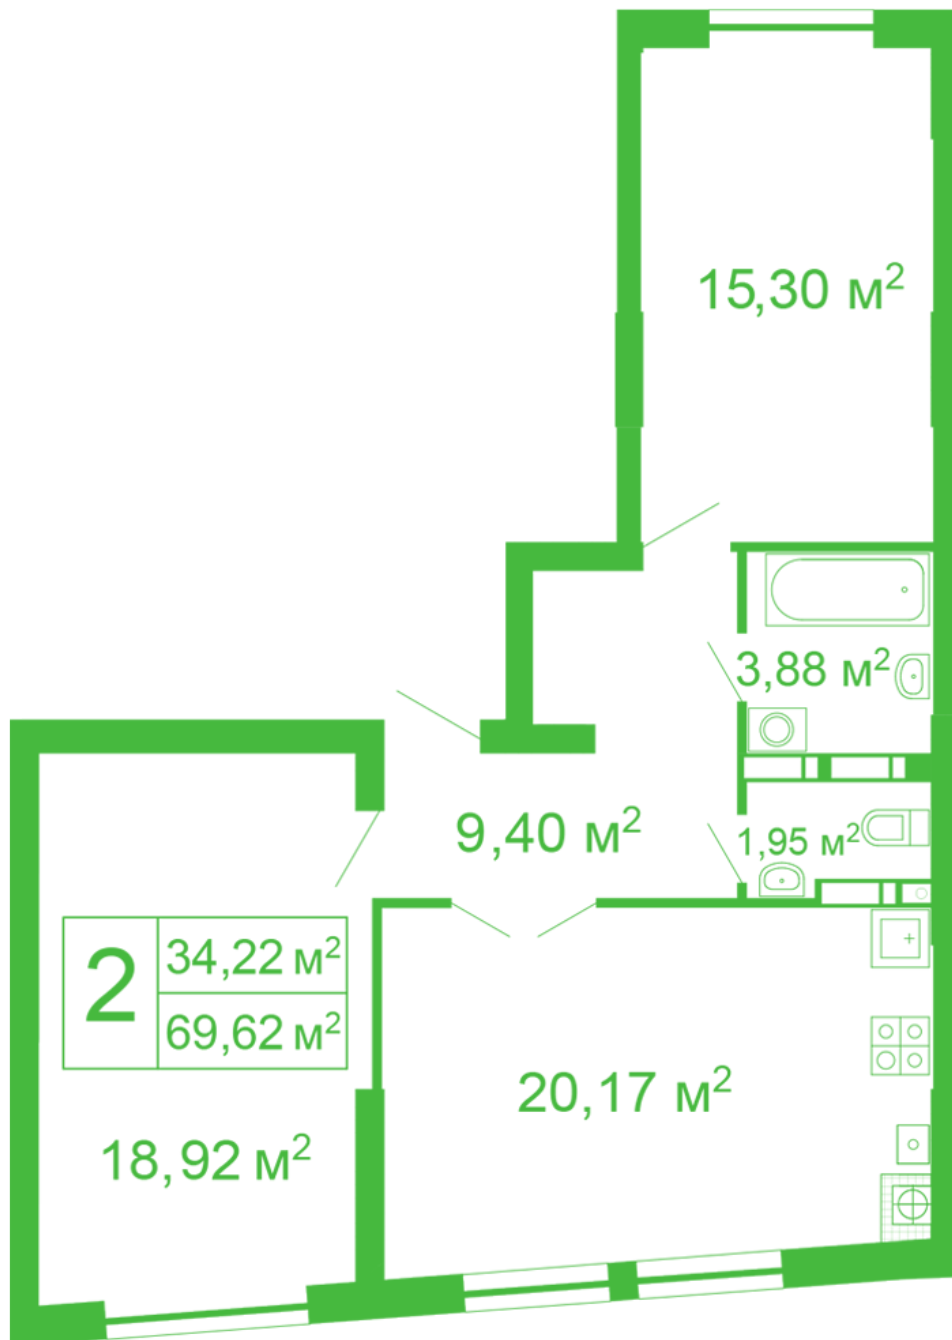

# ЖК "Щасливий" Софіївська Борщагівка

[schastliviy.novabydova.com.ua](http://schastliviy.novabydova.com.ua)

096 023 03 10

Планування 2 кімнатної квартири в будинку на вул.  
Яблунева, 11 – №65

## **Тип планування: №65**

Будинок Яблунева, 11  
2 кімнатна, 2-10 Поверх

### **Характеристики**

Загальна площа: 69.62 м<sup>2</sup>

Житлова площа: 34.22 м<sup>2</sup>

Площа кухні: 20.17 м<sup>2</sup>