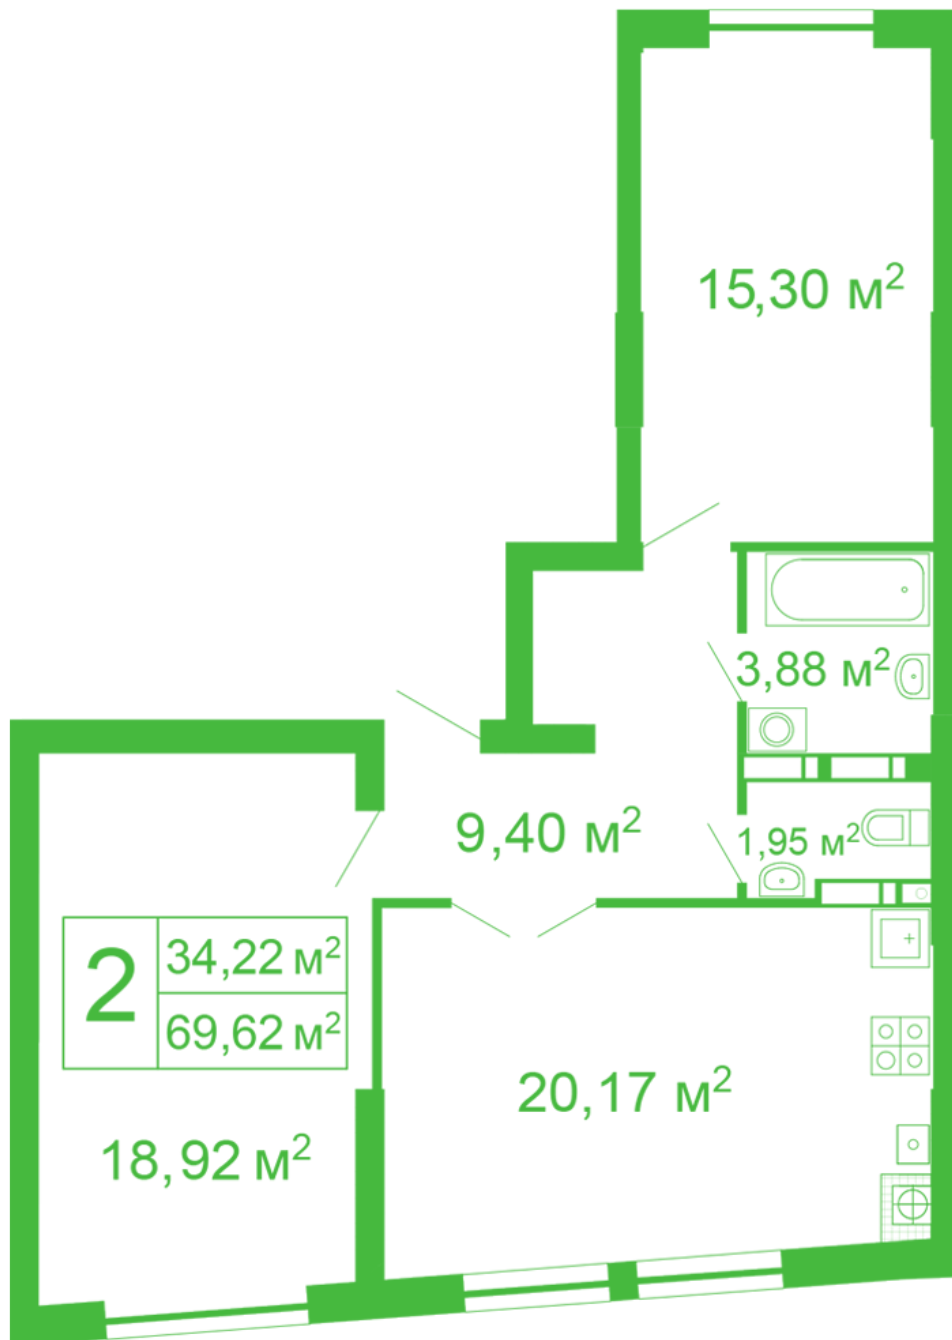

ЖК "Щасливий" Софіївська Борщагівка

schastliviy.novabydova.com.ua

096 023 03 10

Планування 2 кімнатної квартири в будинку на вул.
Яблунева, 11 – №65

Тип планування: №65

Будинок Яблунева, 11
2 кімнатна, 2-10 Поверх

Характеристики

Загальна площа: 69.62 м²
Житлова площа: 34.22 м²
Площа кухні: 20.17 м²