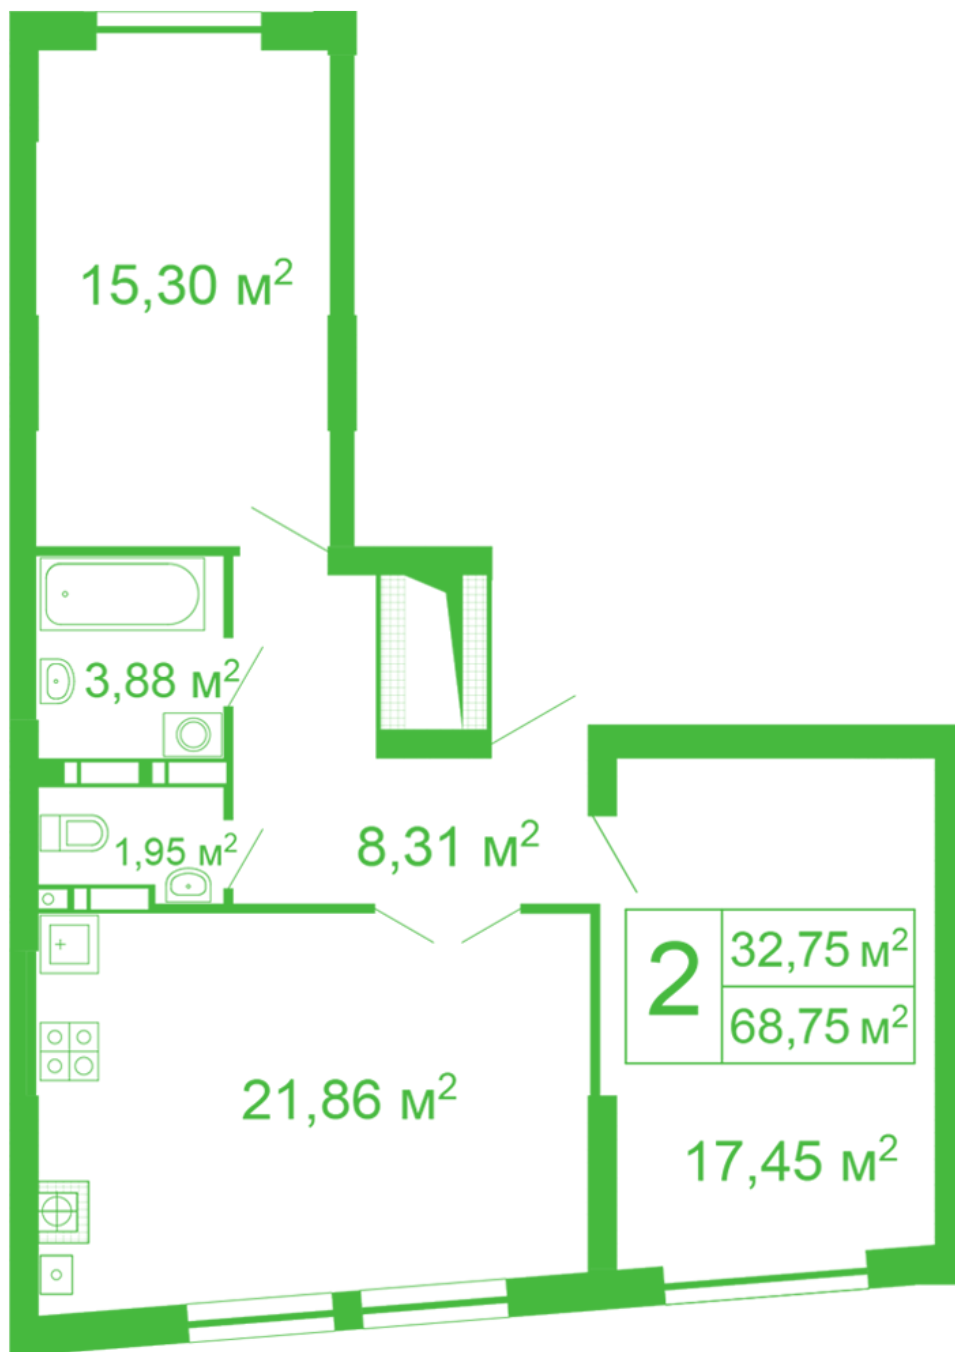

ЖК "Щасливий" Софіївська Борщагівка

schastliviy.novabydova.com.ua

096 023 03 10

**Планування 2 кімнатної квартири в будинку на вул.
Яблунова, 11 – №61**

Тип планування: №61

Будинок Яблунева, 11
2 кімнатна, 2-10 Поверх

Характеристики

Загальна площа: 68.75 м²
Житлова площа: 32.75 м²
Площа кухні: 21.86 м²