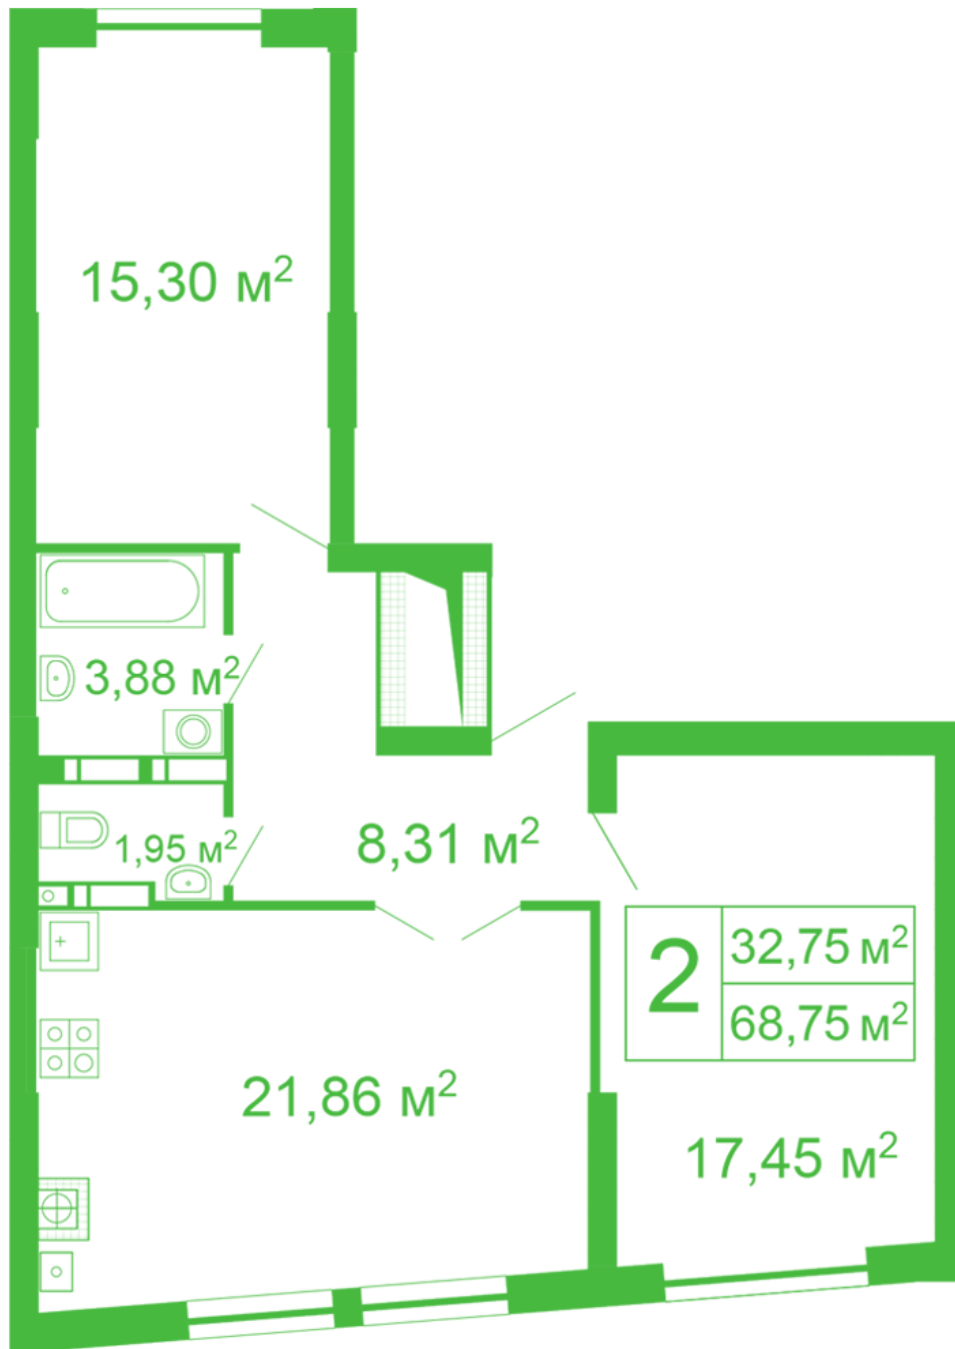

# ЖК "Щасливий" Софіївська Борщагівка

[schastliviy.novabydova.com.ua](http://schastliviy.novabydova.com.ua)

096 023 03 10

Планування 2 кімнатної квартири в будинку на вул.  
Яблунева, 11 – №61

## **Тип планування: №61**

Будинок Яблунева, 11  
2 кімнатна, 2-10 Поверх

### **Характеристики**

Загальна площа: 68.75 м<sup>2</sup>  
Житлова площа: 32.75 м<sup>2</sup>  
Площа кухні: 21.86 м<sup>2</sup>