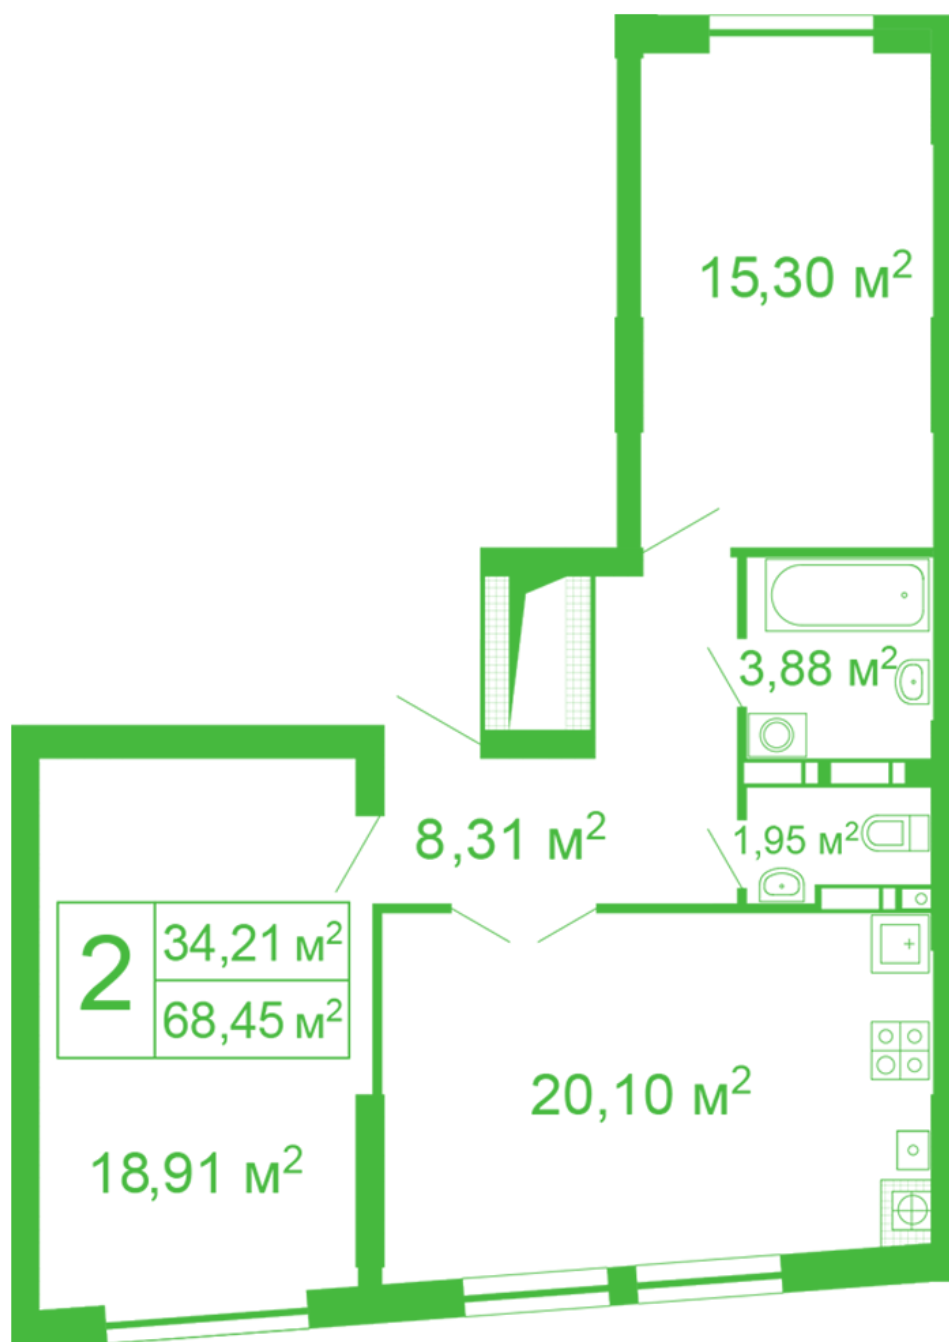

ЖК "Щасливий" Софіївська Борщагівка

schastliviy.novabydova.com.ua

096 023 03 10

Планування 2 кімнатної квартири в будинку на вул.
Яблунева, 11 – №55

Тип планування: №55

Будинок Яблунева, 11
2 кімнатна, 2-10 Поверх

Характеристики

Загальна площа: 68.45 м²

Житлова площа: 34.21 м²

Площа кухні: 20.1 м²