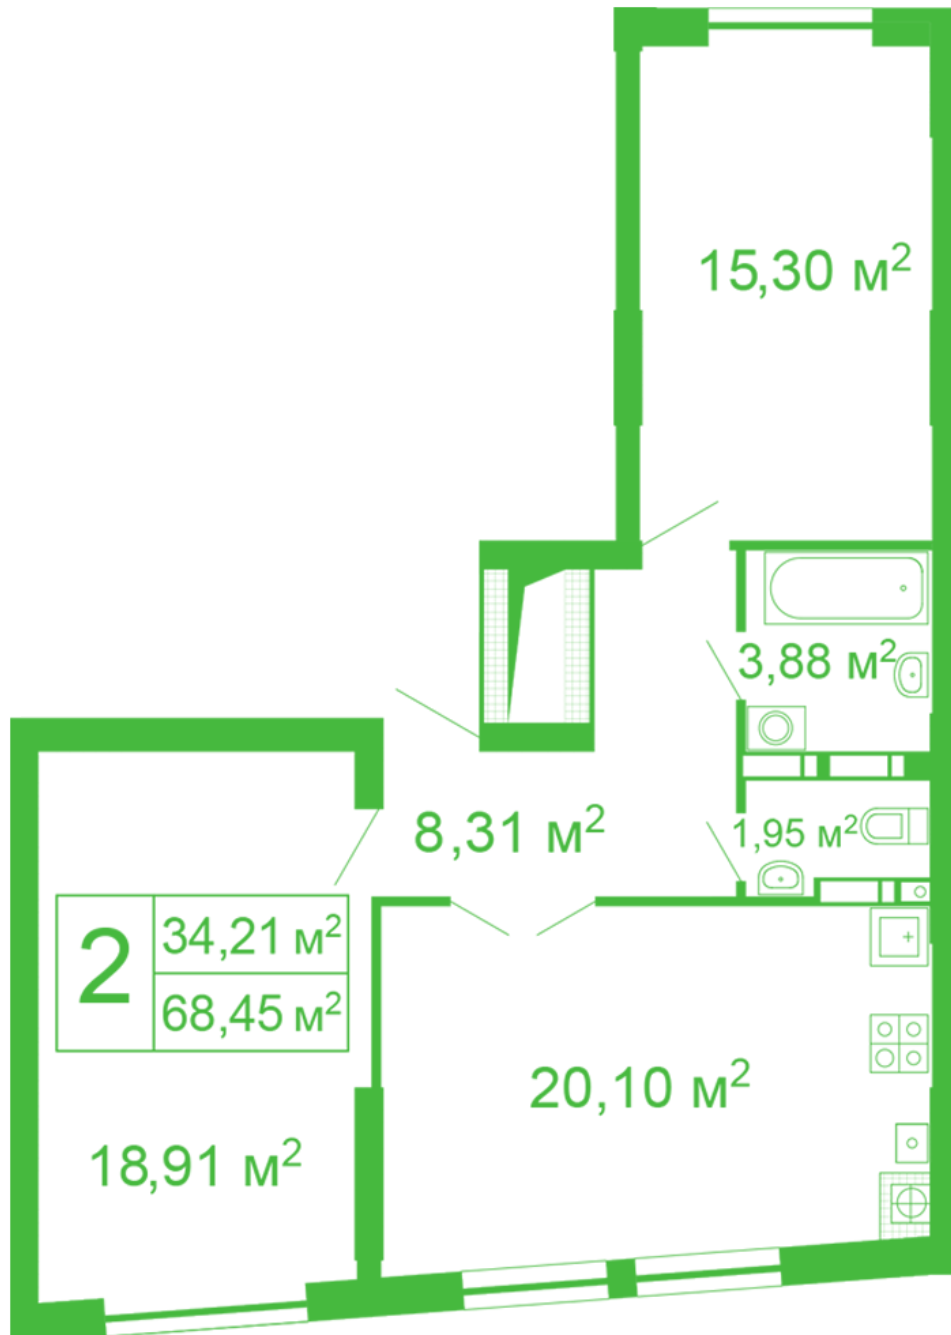

ЖК "Щасливий" Софіївська Борщагівка

schastliviy.novabydova.com.ua

096 023 03 10

Планування 2 кімнатної квартири в будинку на вул.
Яблунева, 11 – №55

Тип планування: №55

Будинок Яблунева, 11
2 кімнатна, 2-10 Поверх

Характеристики

Загальна площа: 68.45 м²

Житлова площа: 34.21 м²

Площа кухні: 20.1 м²