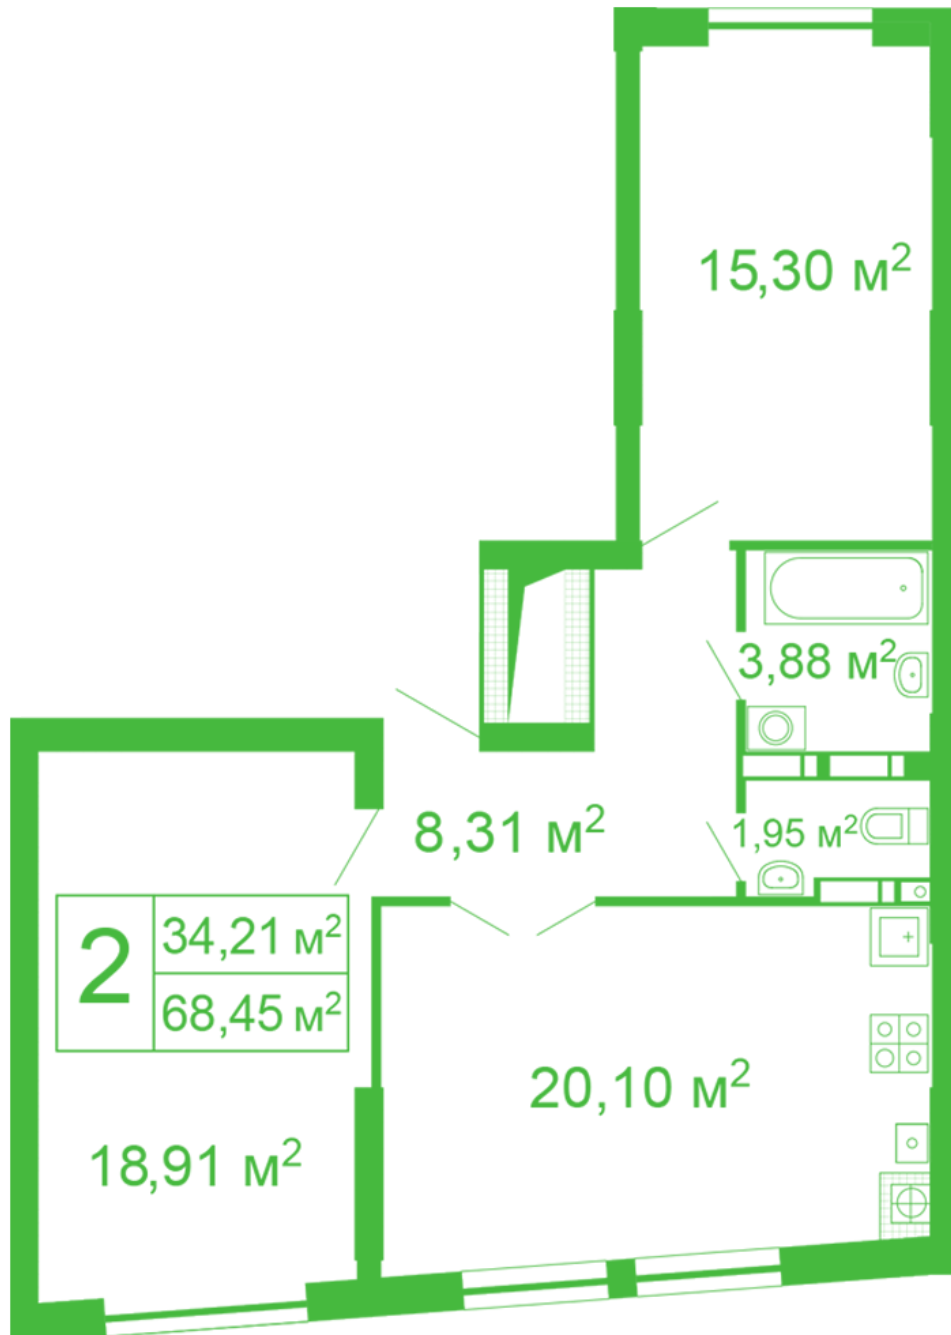

ЖК "Щасливий" Софіївська Борщагівка

schastliviy.novabydova.com.ua

096 023 03 10

Планування 2 кімнатної квартири в будинку на вул.
Яблунева, 11 – №55

Тип планування: №55

Будинок Яблунева, 11
2 кімнатна, 2-10 Поверх

Характеристики

Загальна площа: 68.45 м²
Житлова площа: 34.21 м²
Площа кухні: 20.1 м²