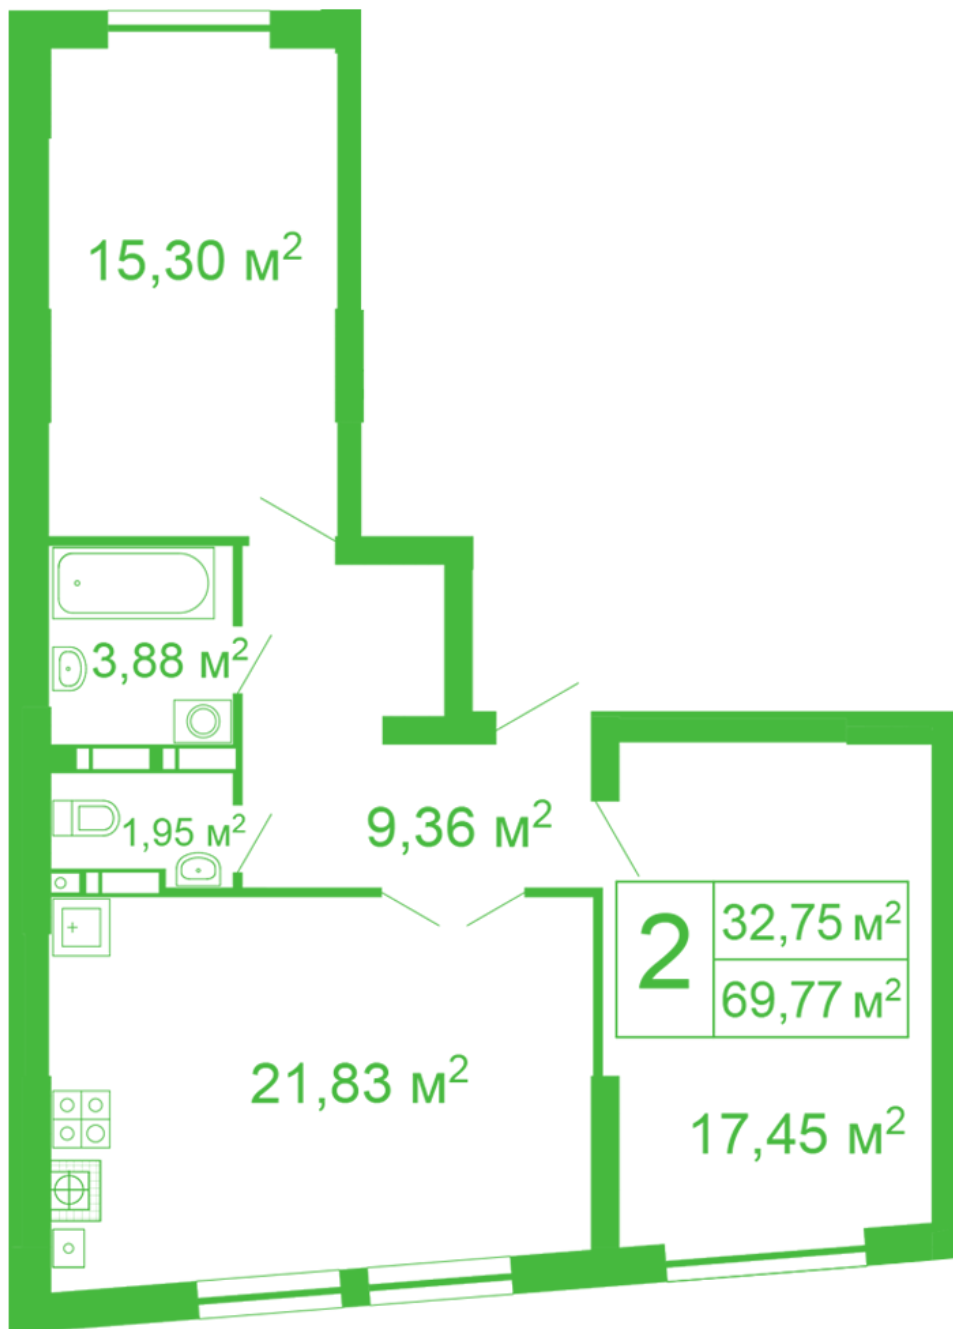

ЖК "Щасливий" Софіївська Борщагівка

schastliviy.novabydova.com.ua

096 023 03 10

Планування 2 кімнатної квартири в будинку на вул.
Яблунева, 11 – №51

Тип планування: №51

Будинок Яблунева, 11
2 кімнатна, 2-10 Поверх

Характеристики

Загальна площа: 69.77 м²
Житлова площа: 32.75 м²
Площа кухні: 21.83 м²