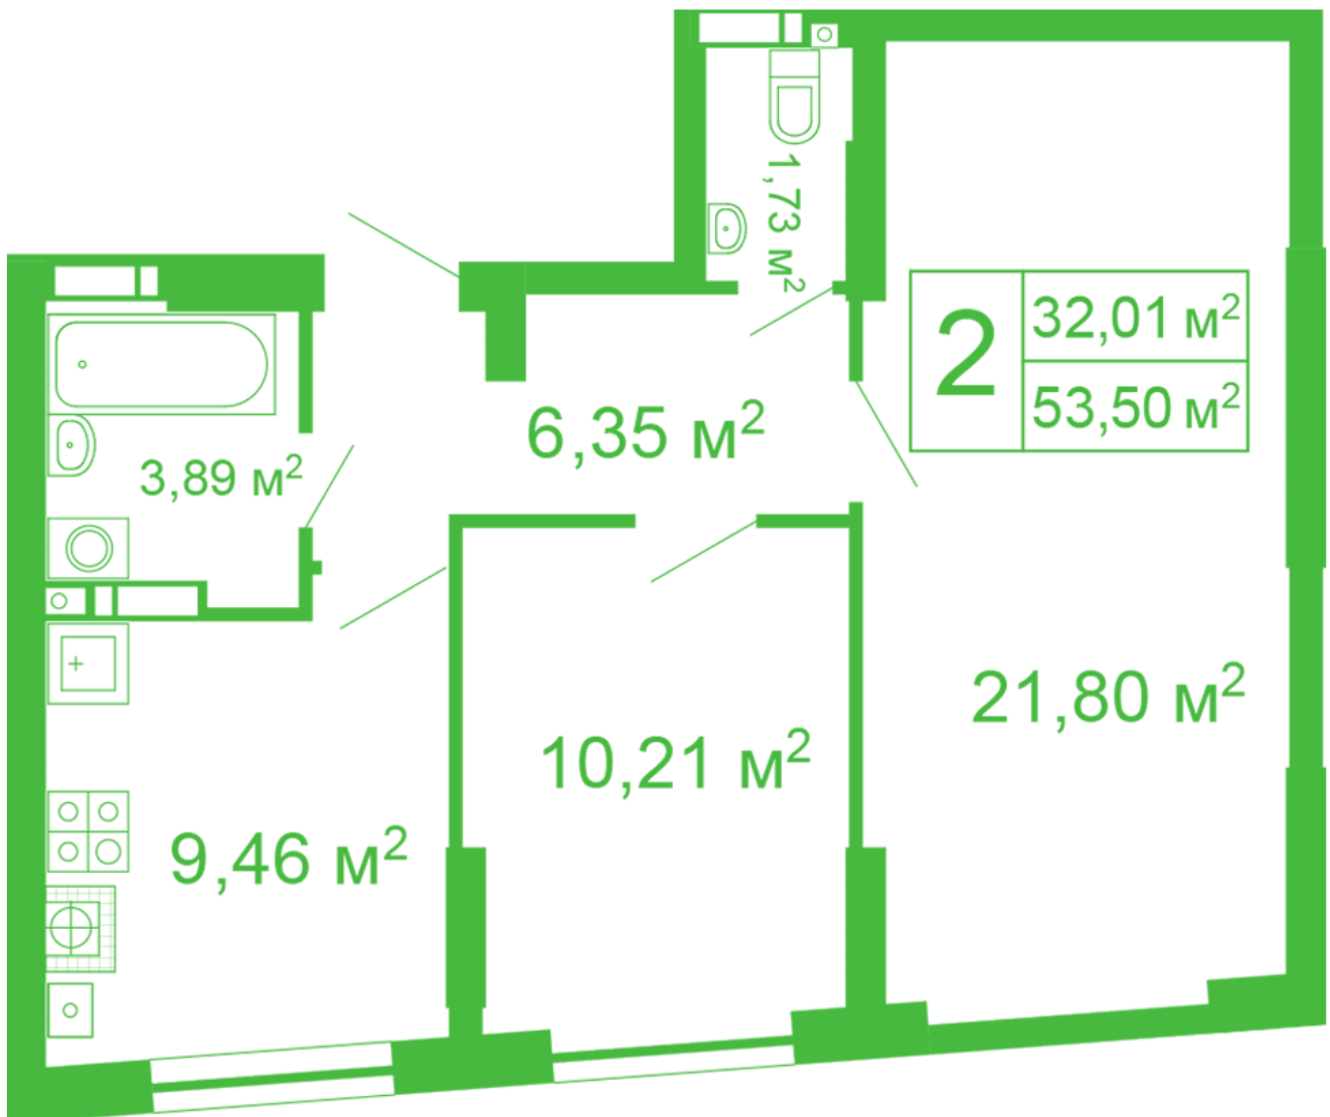

ЖК "Щасливий" Софіївська Борщагівка

schastliviy.novabydova.com.ua

096 023 03 10

Планування 2 кімнатної квартири в будинку на вул.
Яблунева, 11 – №45/2

Тип планування: №45/2

Будинок Яблунева, 11
2 кімнатна, 2-10 Поверх

Характеристики

Загальна площа: 53.5 м²

Житлова площа: 32.01 м²

Площа кухні: 9.46 м²