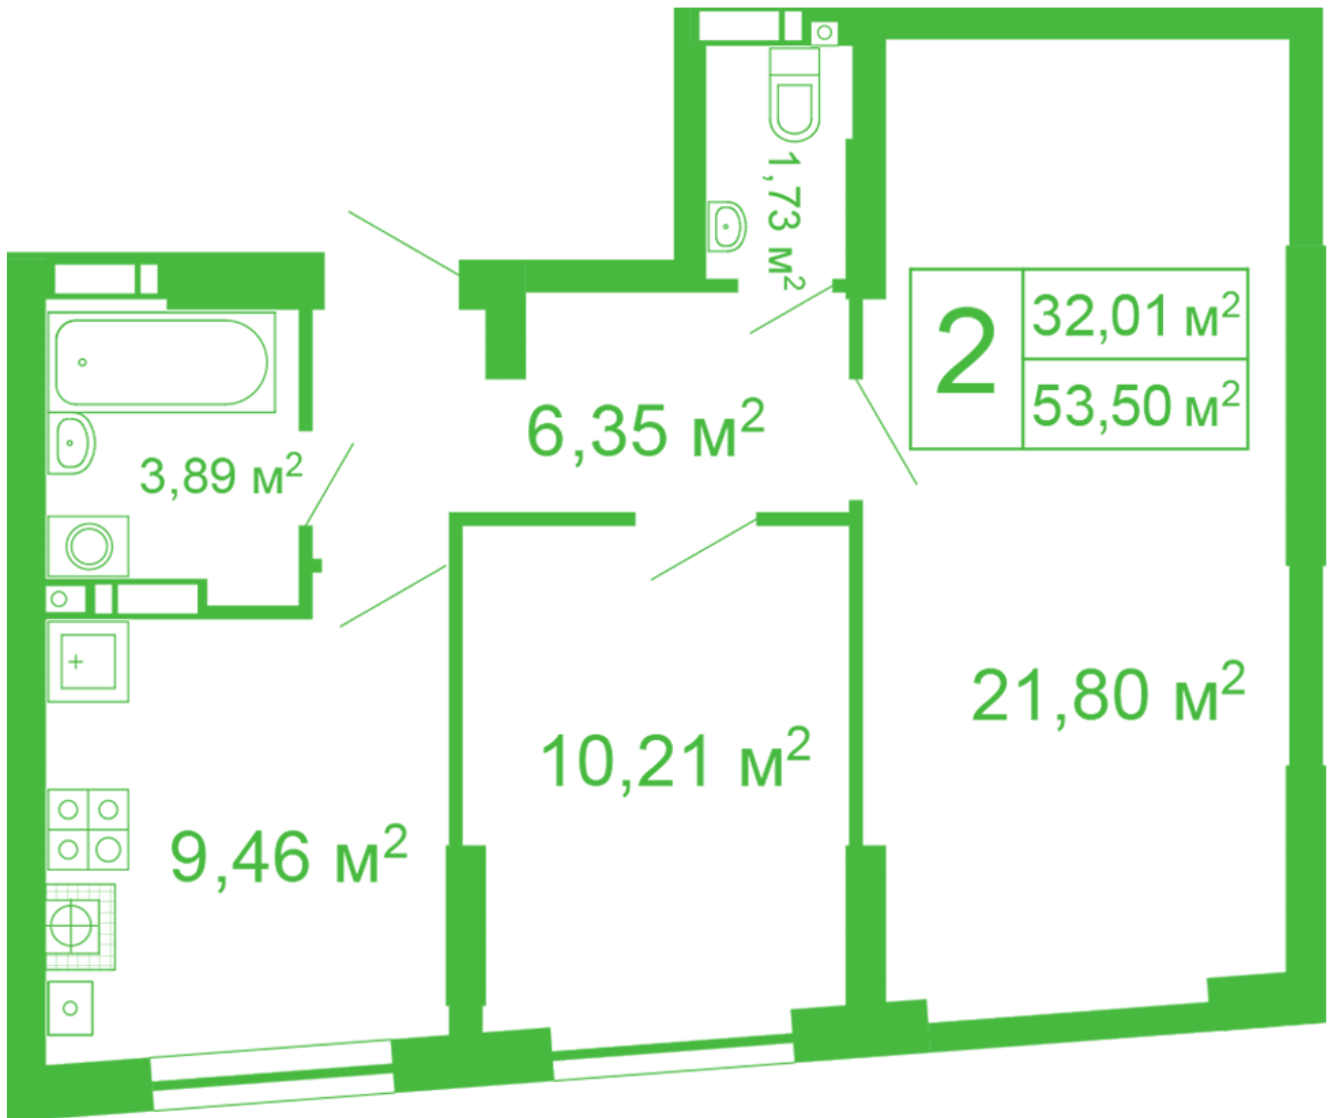

ЖК "Щасливий" Софіївська Борщагівка

schastliviy.novabydova.com.ua

096 023 03 10

Планування 2 кімнатної квартири в будинку на вул.
Яблунева, 11 – №45/2

Тип планування: №45/2

Будинок Яблунева, 11
2 кімнатна, 2-10 Поверх

Характеристики

Загальна площа: 53.5 м²

Житлова площа: 32.01 м²

Площа кухні: 9.46 м²