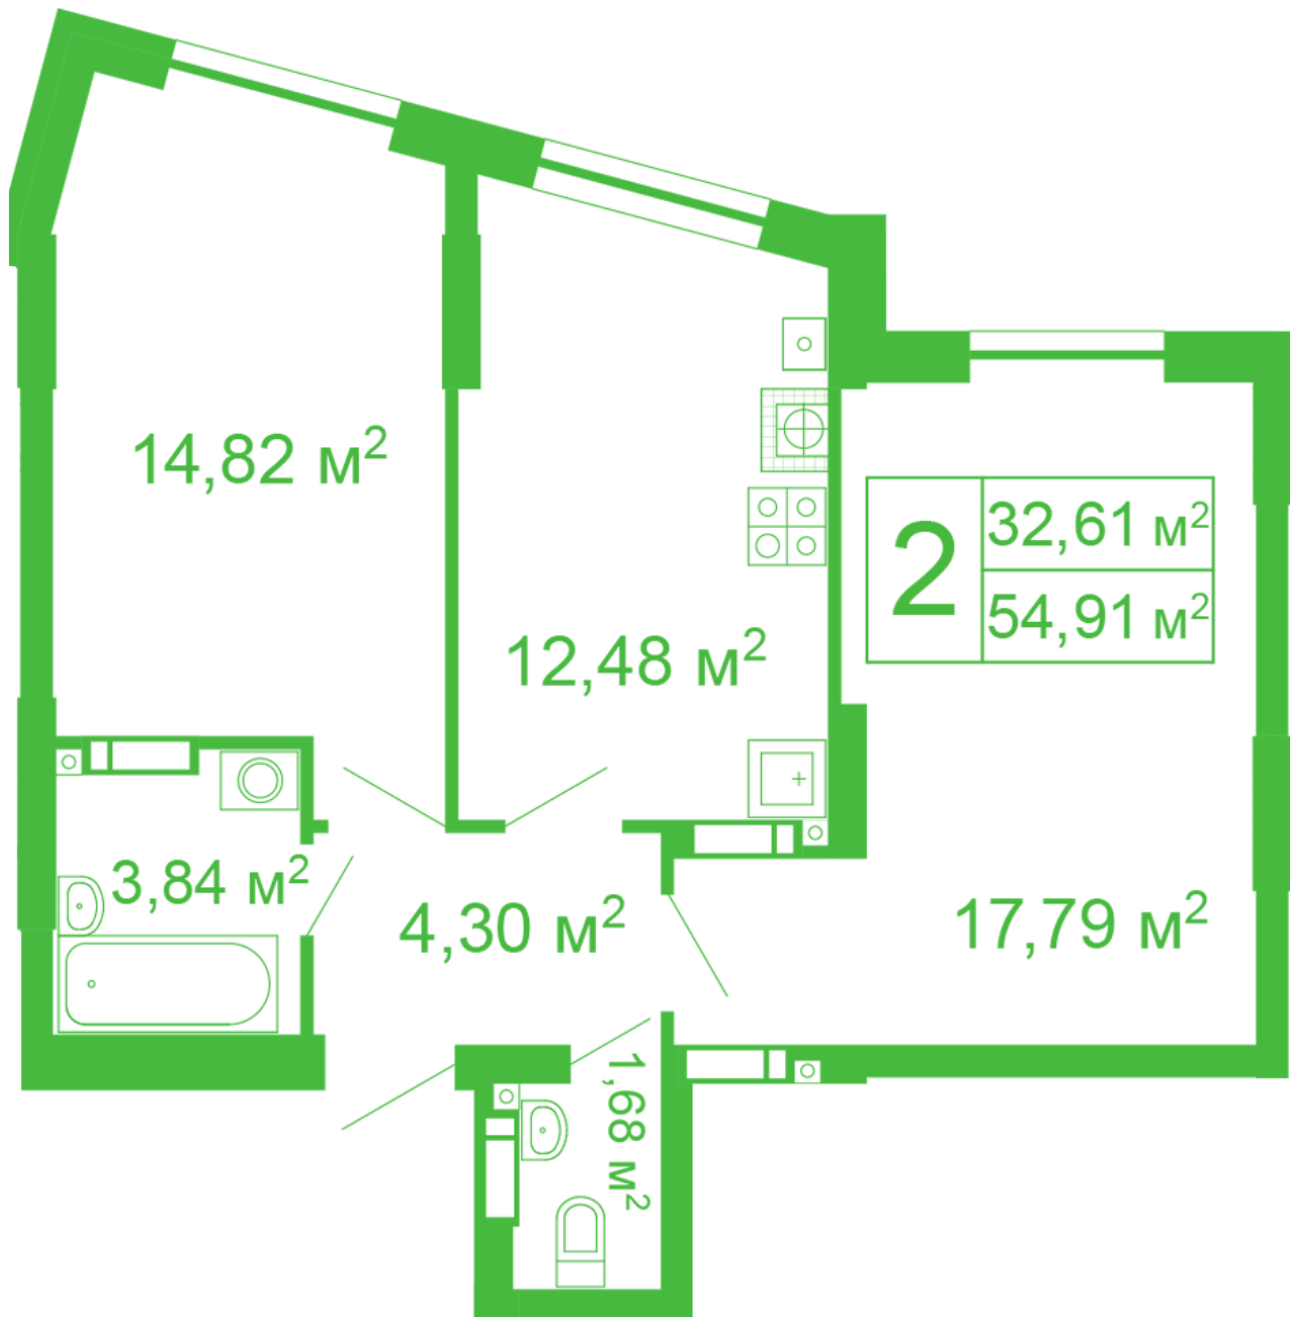

ЖК "Щасливий" Софіївська Борщагівка

schastliviy.novabydova.com.ua

096 023 03 10

Планування 2 кімнатної квартири в будинку на вул.
Яблунева, 11 – №44/2

Тип планування: №44/2

Будинок Яблунева, 11
2 кімнатна, 2-10 Поверх

Характеристики

Загальна площа: 54.91 м²
Житлова площа: 32.61 м²
Площа кухні: 12.48 м²