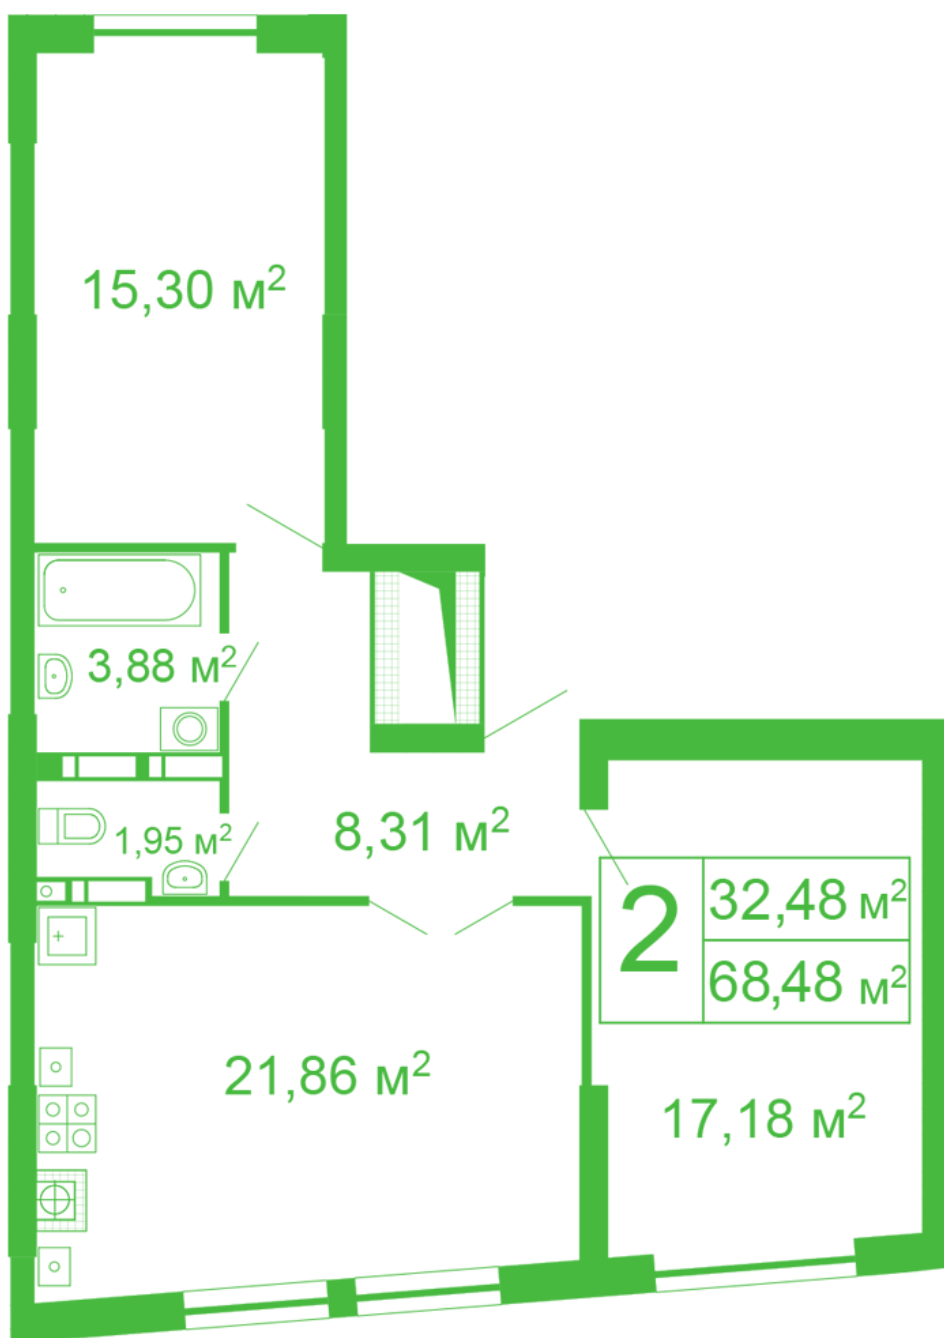

ЖК "Щасливий" Софіївська Борщагівка

schastliviy.novabydova.com.ua

096 023 03 10

Планування 2 кімнатної квартири в будинку на вул.
Яблунева, 11 – №41

Тип планування: №41

Будинок Яблунева, 11
2 кімнатна, 2-10 Поверх

Характеристики

Загальна площа: 68.48 м²
Житлова площа: 32.48 м²
Площа кухні: 21.86 м²