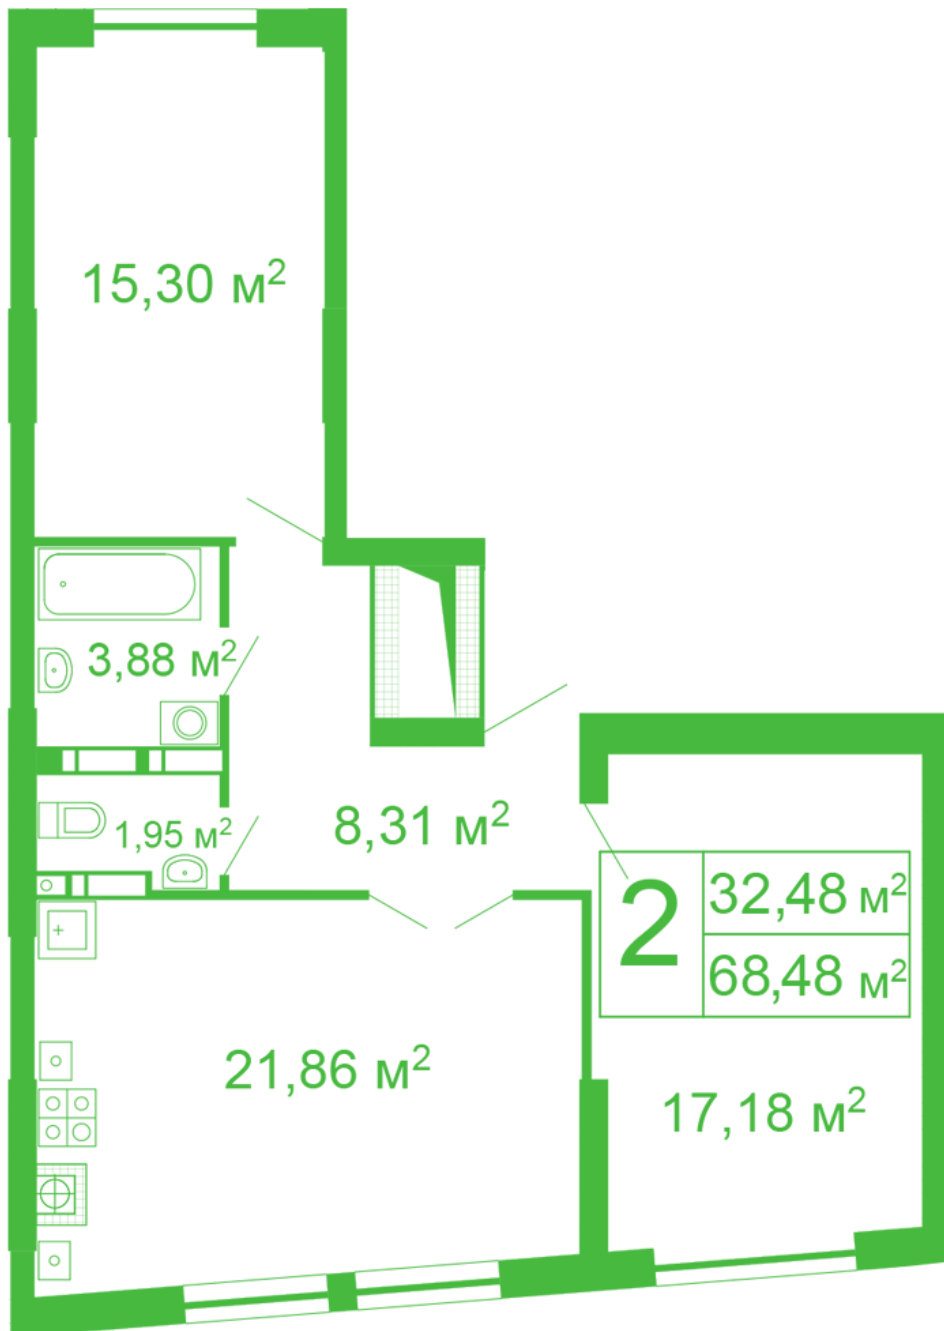

ЖК "Щасливий" Софиевская Борщаговка

schastliviy.novabydova.com.ua

067 663 87 62

044 499 25 58

Планировка 2 комнатной квартиры в доме на улице Яблонева, 11 – №41

Тип планировки: №41

Дом Яблонева, 11
2 комнатная, 2-10 Этаж

Характеристики

Общая площадь: 68.48 м²

Жилая площадь: 32.48 м²

Площадь кухни: 21.86 м²