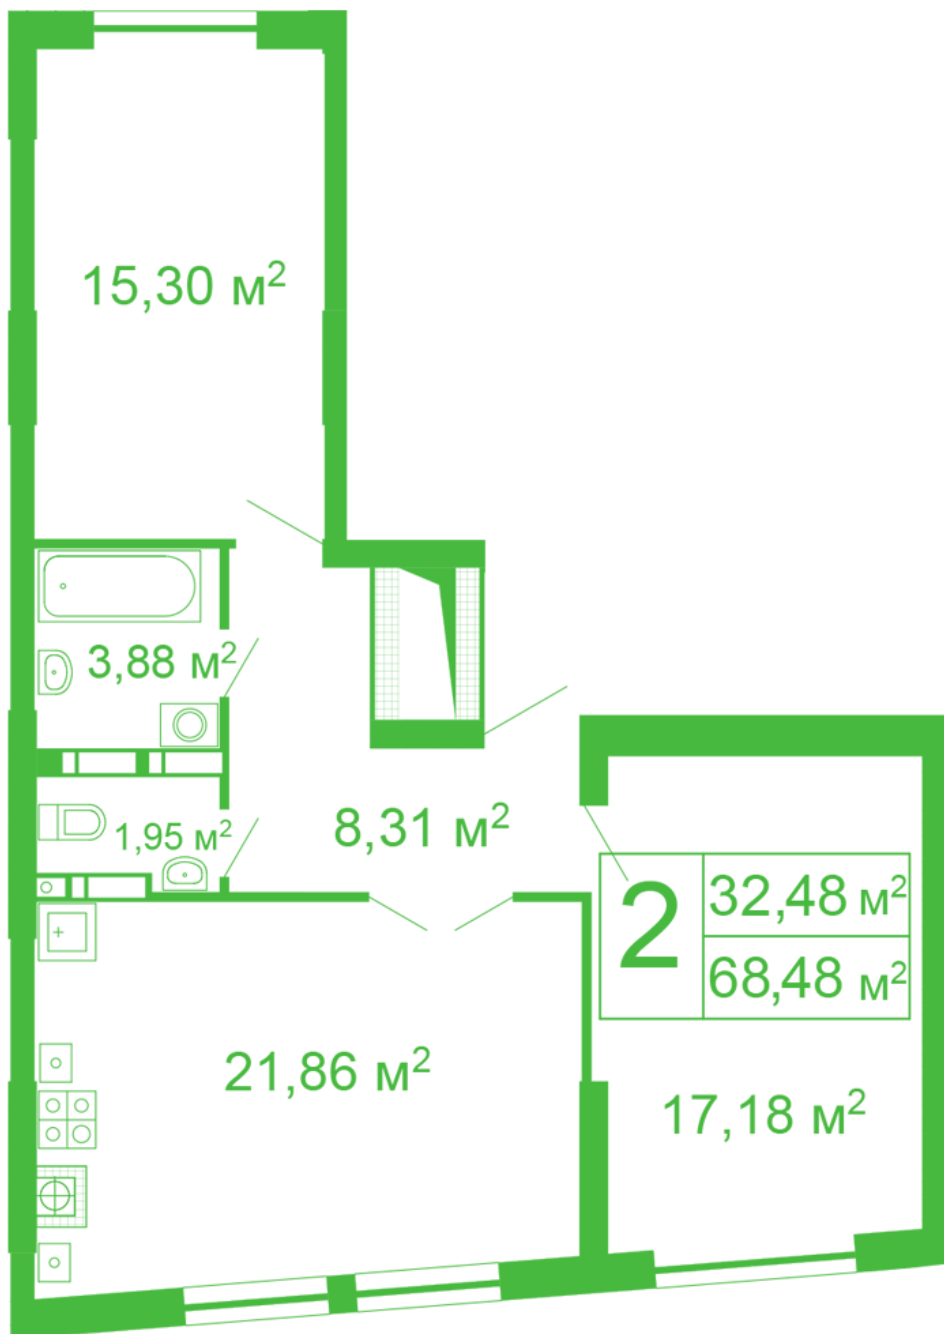

ЖК "Щасливий" Софіївська Борщагівка

schastliviy.novabydova.com.ua

096 023 03 10

Планування 2 кімнатної квартири в будинку на вул.
Яблунева, 11 – №41

Тип планування: №41

Будинок Яблунева, 11
2 кімнатна, 2-10 Поверх

Характеристики

Загальна площа: 68.48 м²
Житлова площа: 32.48 м²
Площа кухні: 21.86 м²