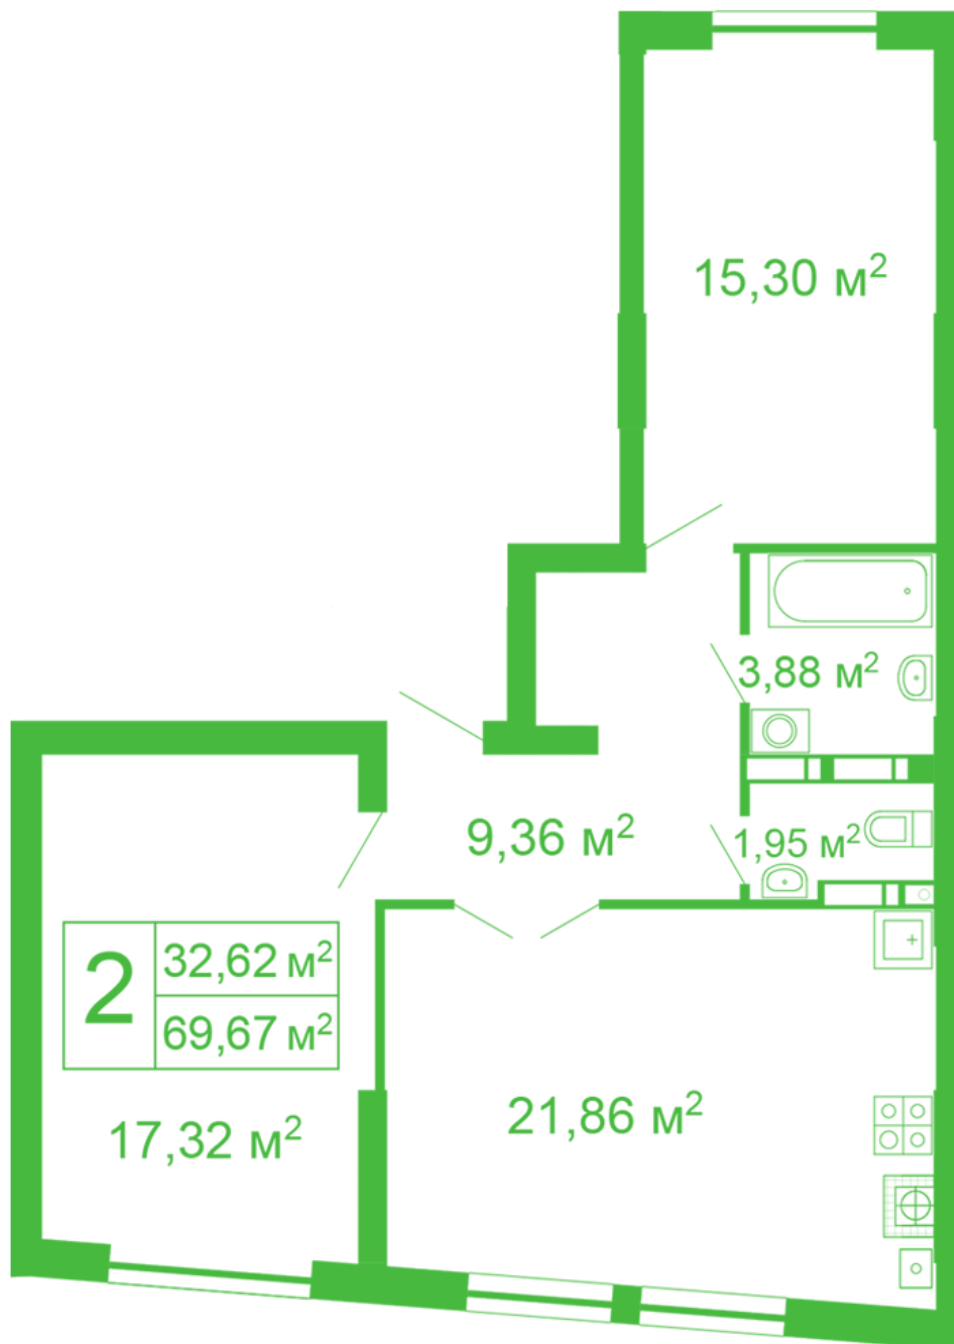

ЖК "Щасливий" Софіївська Борщагівка

schastliviy.novabydova.com.ua

096 023 03 10

Планування 2 кімнатної квартири в будинку на вул.
Яблунева, 11 – №35

Тип планування: №35

Будинок Яблунева, 11
2 кімнатна, 2-10 Поверх

Характеристики

Загальна площа: 69.67 м²

Житлова площа: 32.67 м²

Площа кухні: 21.86 м²