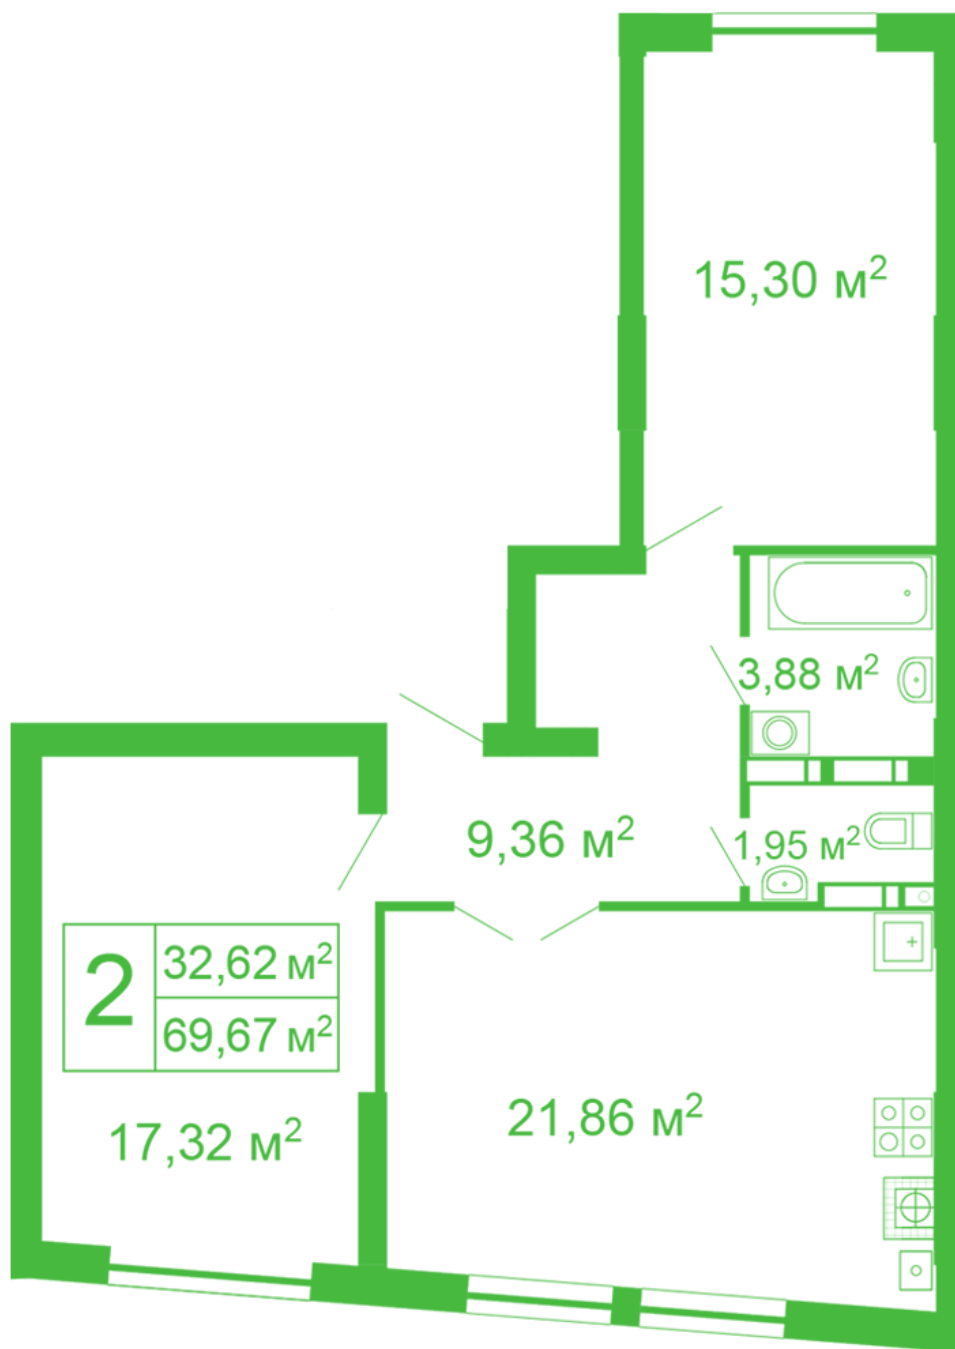

ЖК "Щасливий" Софіївська Борщагівка

schastliviy.novabydova.com.ua

096 023 03 10

Планування 2 кімнатної квартири в будинку на вул.
Яблунева, 11 – №35

Тип планування: №35

Будинок Яблунева, 11
2 кімнатна, 2-10 Поверх

Характеристики

Загальна площа: 69.67 м²
Житлова площа: 32.67 м²
Площа кухні: 21.86 м²