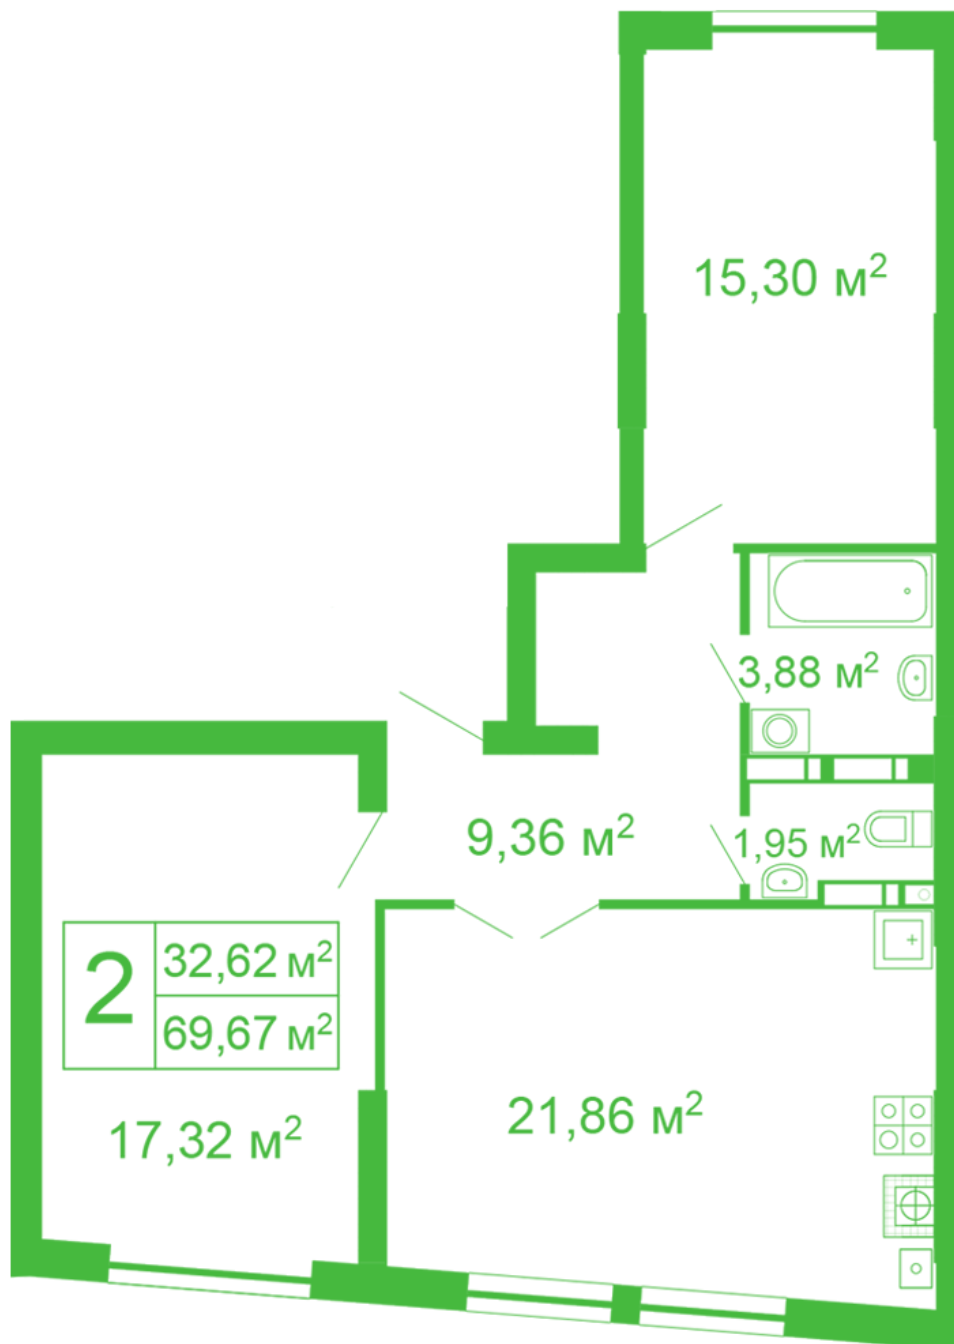

ЖК "Щасливий" Софіївська Борщагівка

schastliviy.novabydova.com.ua

096 023 03 10

Планування 2 кімнатної квартири в будинку на вул.
Яблунева, 11 – №35

Тип планування: №35

Будинок Яблунева, 11
2 кімнатна, 2-10 Поверх

Характеристики

Загальна площа: 69.67 м²
Житлова площа: 32.67 м²
Площа кухні: 21.86 м²