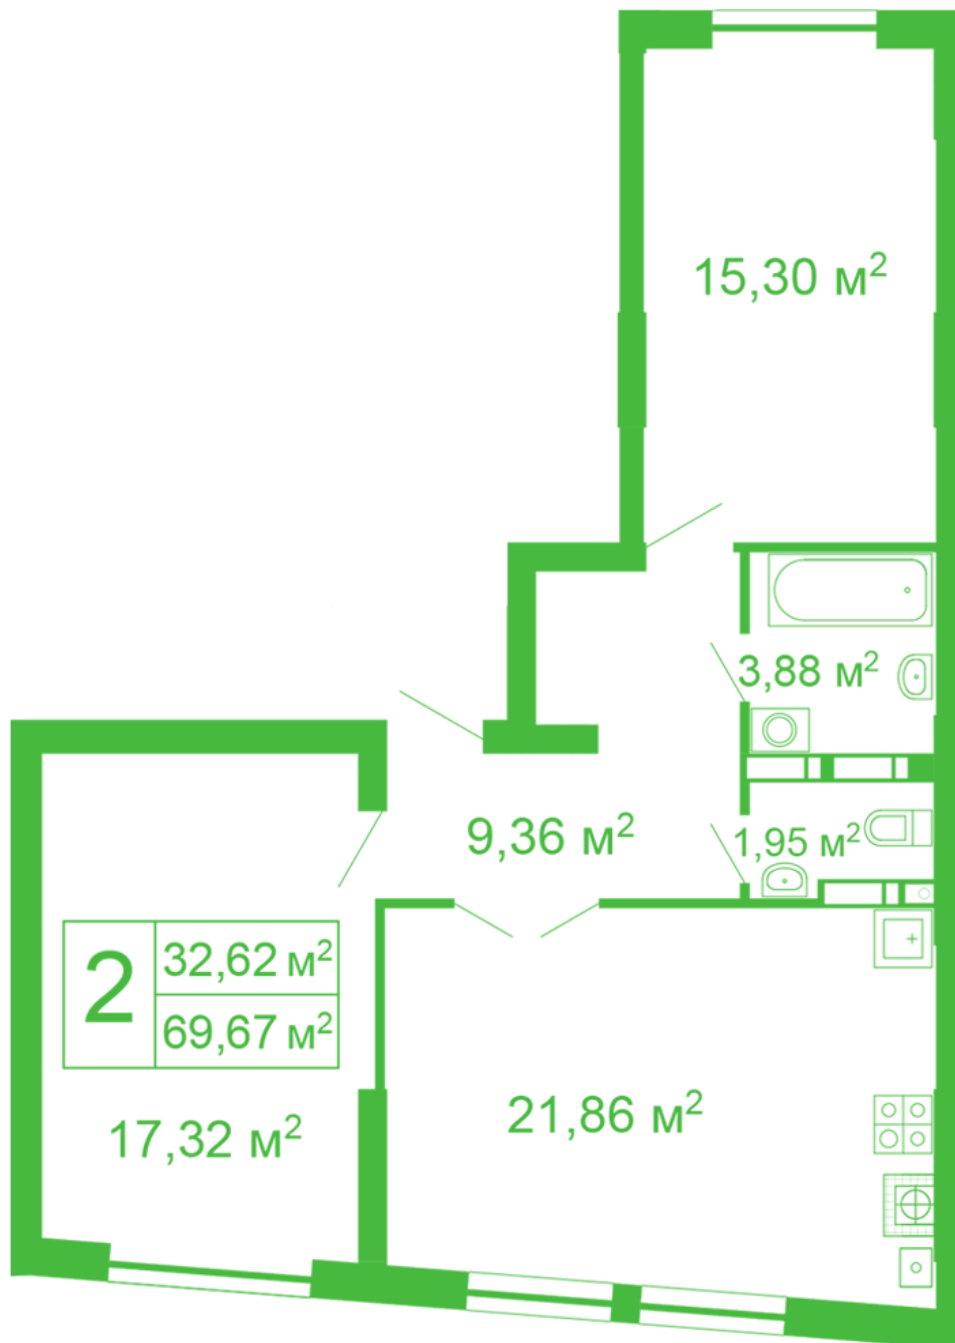

ЖК "Щасливий" Софиевская Борщаговка

schastliviy.novabydova.com.ua

067 663 87 62

044 499 25 58

Планировка 2 комнатной квартиры в доме на улице Яблонева, 11 – №35

Тип планировки: №35

Дом Яблонева, 11
2 комнатная, 2-10 Этаж

Характеристики

Общая площадь: 69.67 м²

Жилая площадь: 32.67 м²

Площадь кухни: 21.86 м²