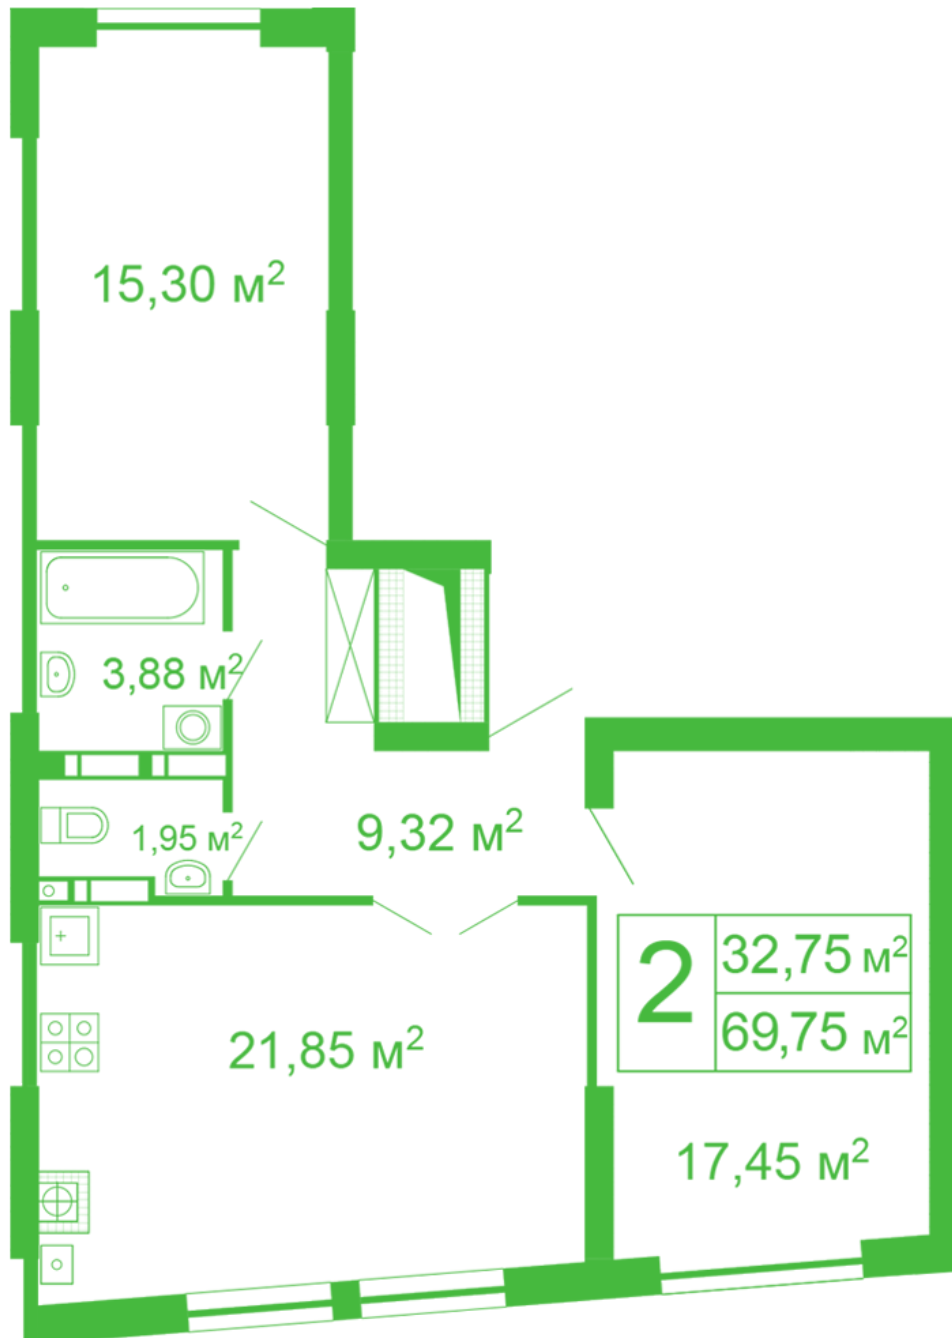

ЖК "Щасливий" Софиевская Борщаговка

schastliviy.novabydova.com.ua

067 663 87 62

044 499 25 58

Планировка 2 комнатной квартиры в доме на улице Яблонева, 11 – №31

Тип планировки: №31

Дом Яблонева, 11
2 комнатная, 2-10 Этаж

Характеристики

Общая площадь: 69.75 м²

Жилая площадь: 32.75 м²

Площадь кухни: 21.85 м²