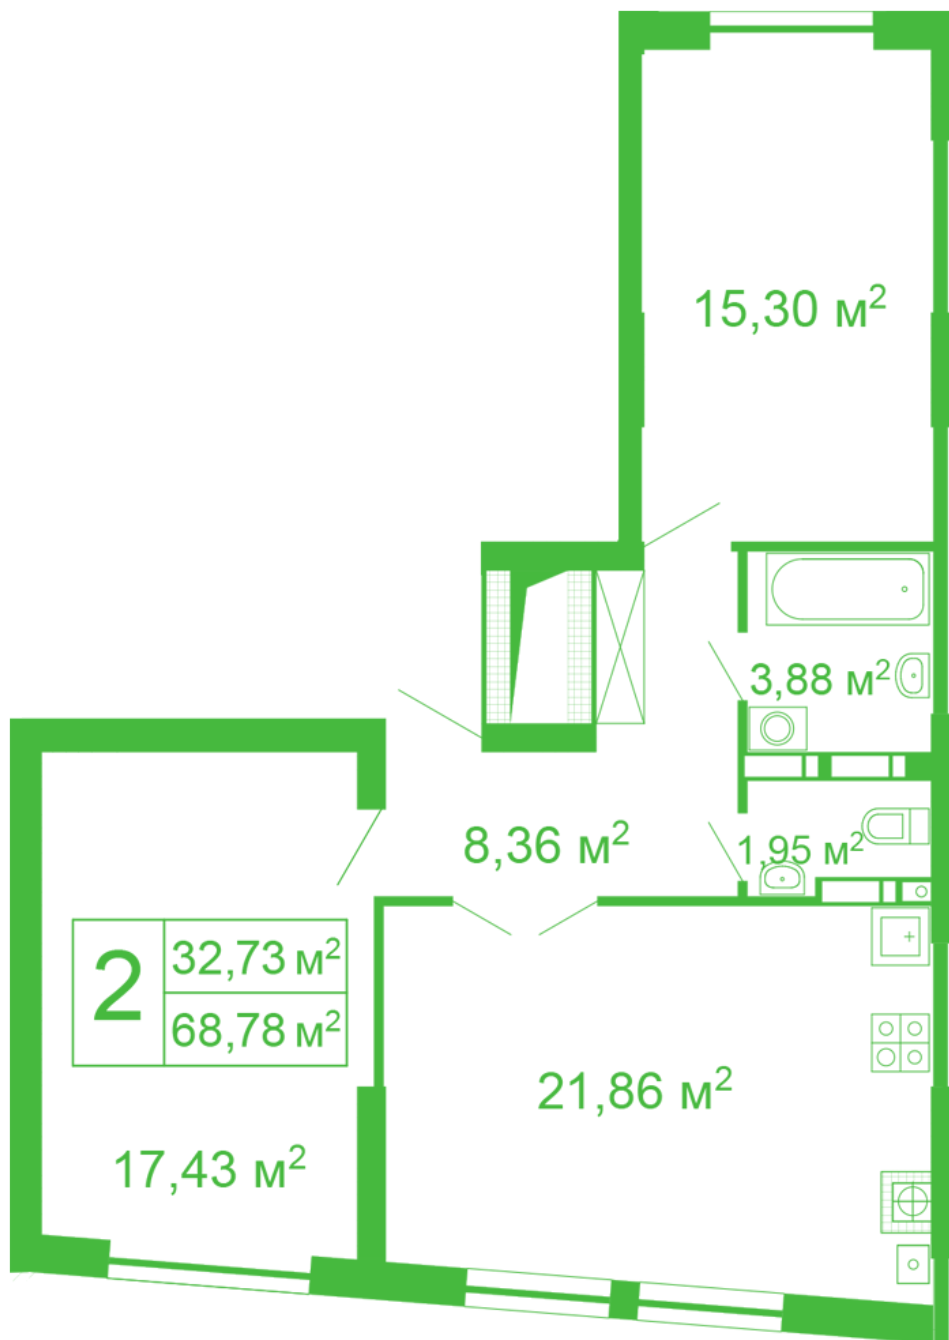

# ЖК "Щасливий" Софіївська Борщагівка

[schastliviy.novabydova.com.ua](http://schastliviy.novabydova.com.ua)

096 023 03 10

Планування 2 кімнатної квартири в будинку на вул.  
Яблунева, 11 – №25

## **Тип планування: №25**

Будинок Яблунева, 11  
2 кімнатна, 2-10 Поверх

### **Характеристики**

Загальна площа: 68.78 м<sup>2</sup>  
Житлова площа: 32.73 м<sup>2</sup>  
Площа кухні: 21.86 м<sup>2</sup>