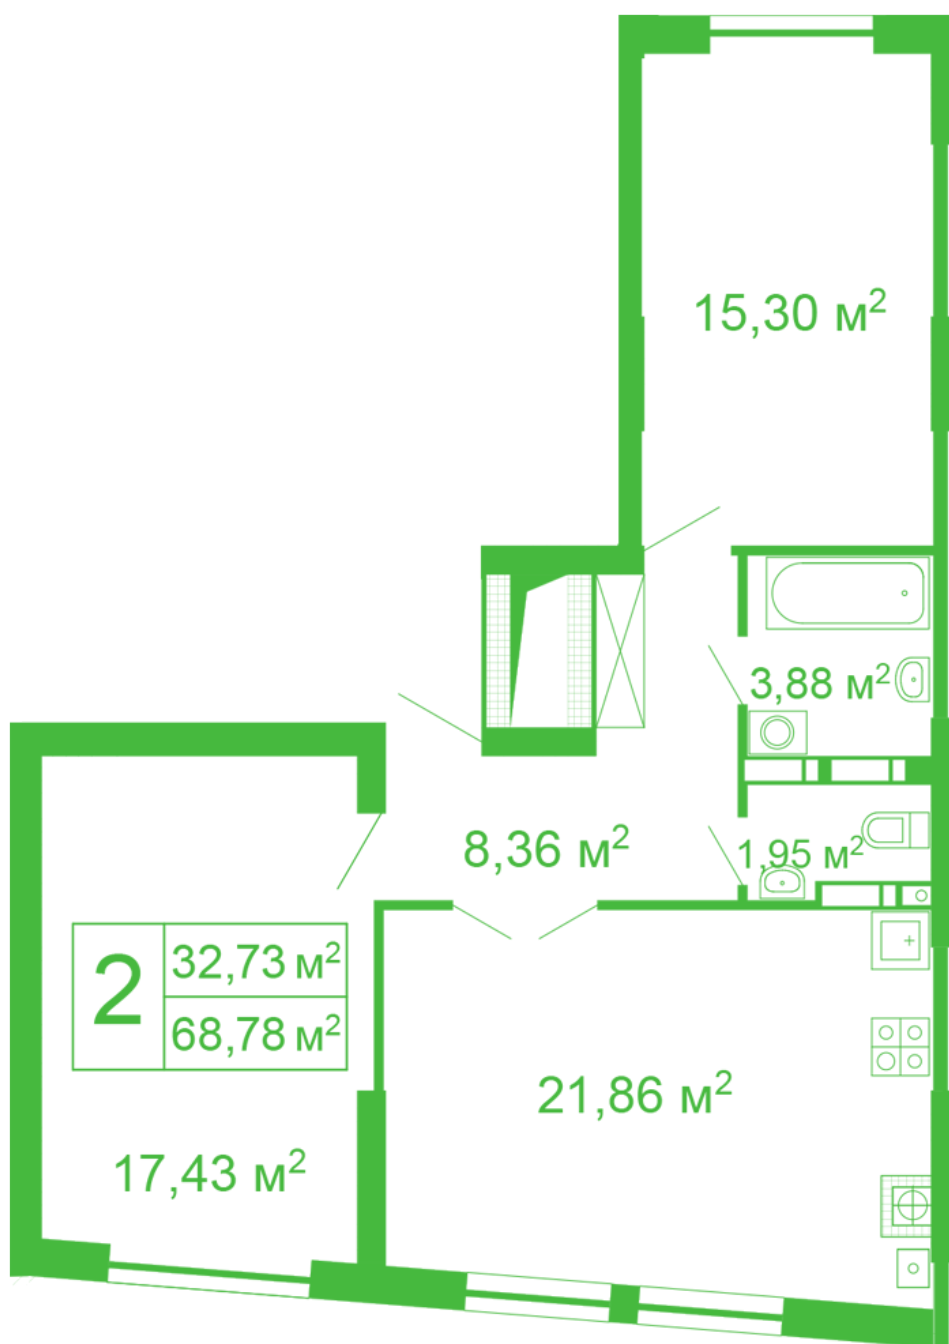

ЖК "Щасливий" Софіївська Борщагівка

schastliviy.novabydova.com.ua

096 023 03 10

Планування 2 кімнатної квартири в будинку на вул.
Яблунева, 11 – №25

Тип планування: №25

Будинок Яблунева, 11
2 кімнатна, 2-10 Поверх

Характеристики

Загальна площа: 68.78 м²

Житлова площа: 32.73 м²

Площа кухні: 21.86 м²