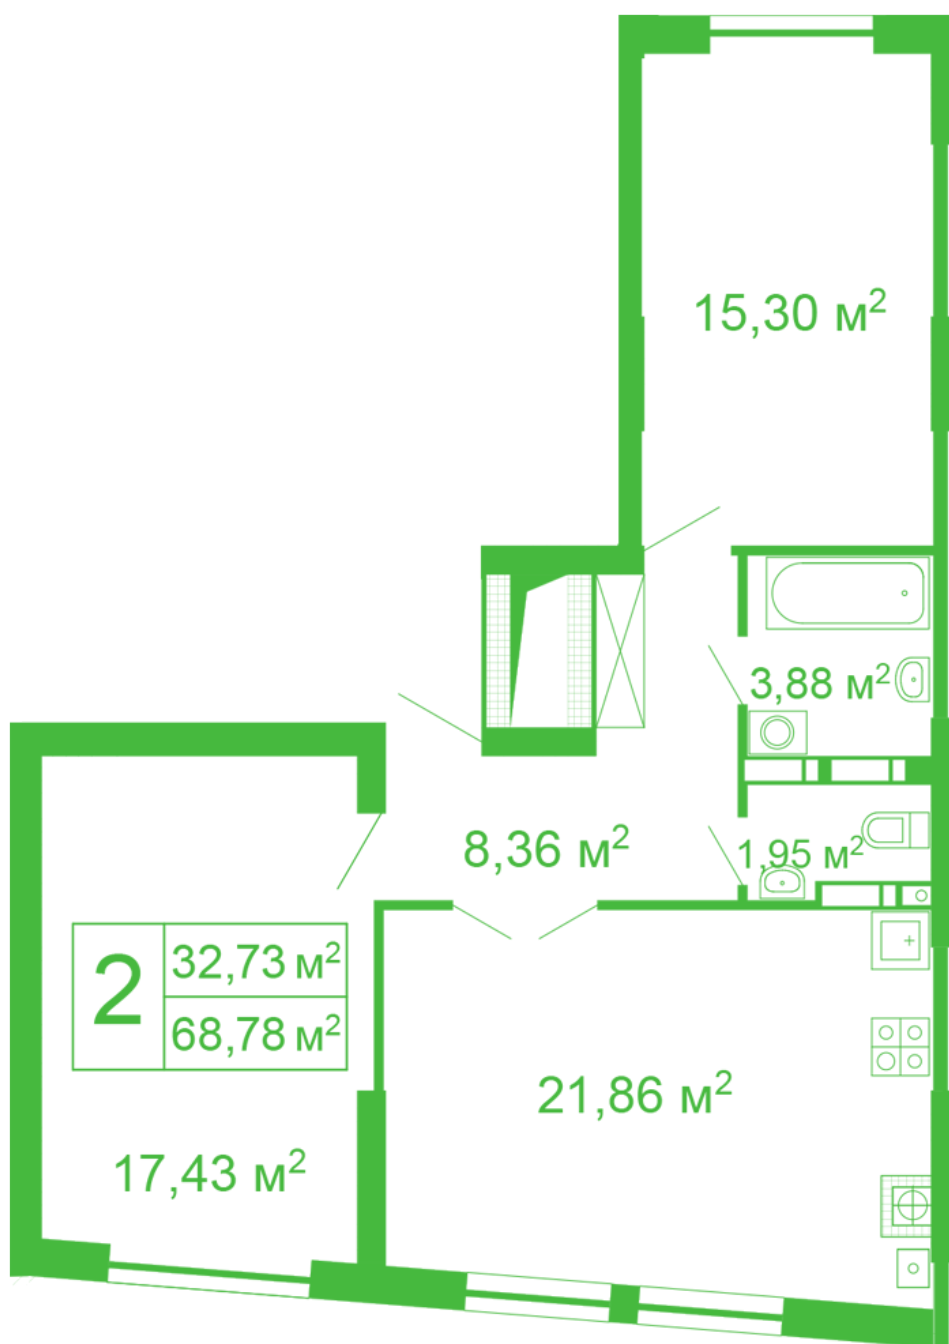

ЖК "Щасливий" Софіївська Борщагівка

schastliviy.novabydova.com.ua

096 023 03 10

Планування 2 кімнатної квартири в будинку на вул.
Яблунева, 11 – №25

Тип планування: №25

Будинок Яблунева, 11
2 кімнатна, 2-10 Поверх

Характеристики

Загальна площа: 68.78 м²
Житлова площа: 32.73 м²
Площа кухні: 21.86 м²