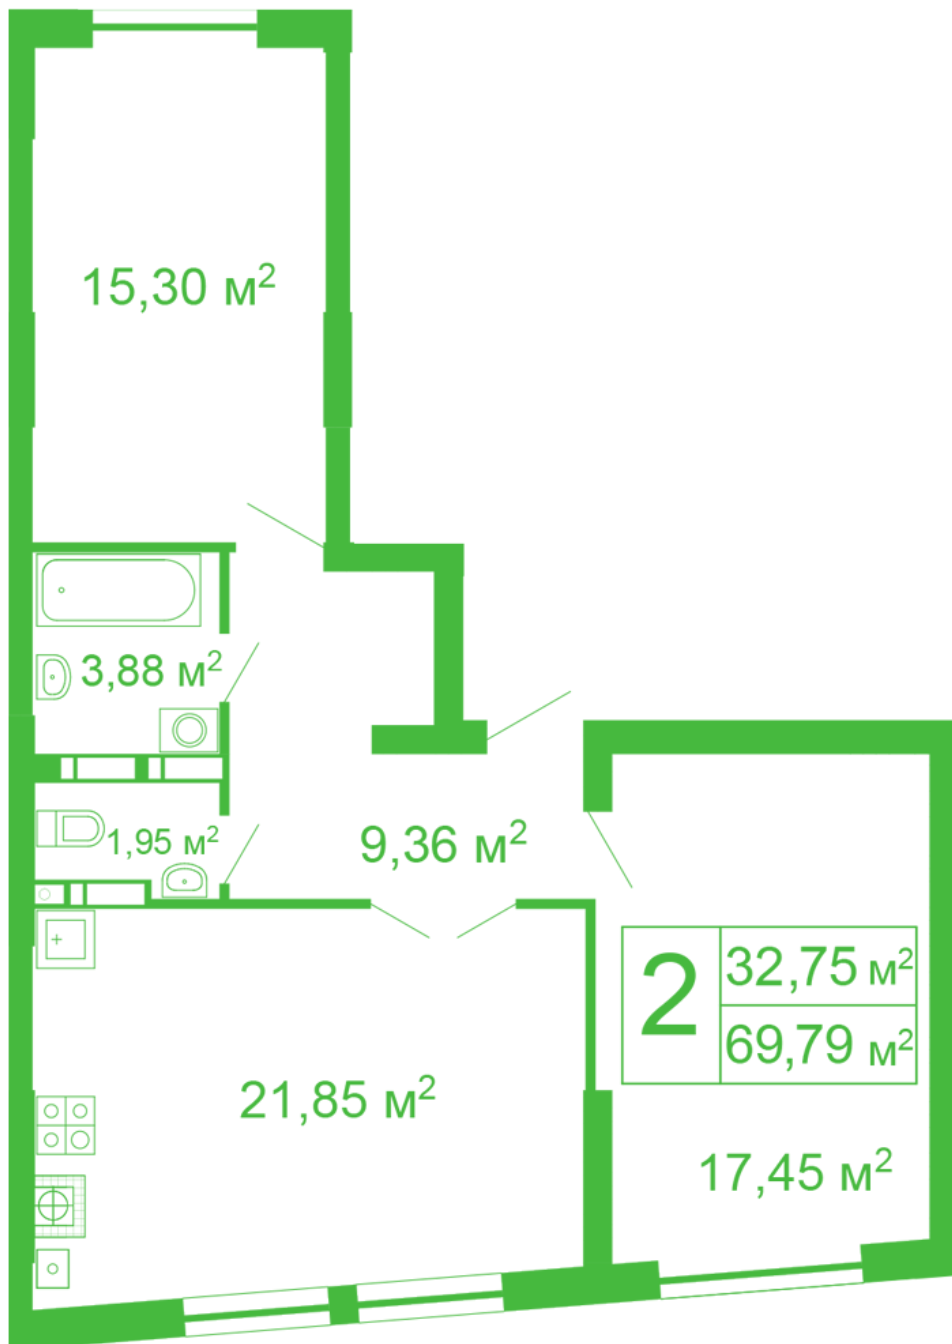

ЖК "Щасливий" Софіївська Борщагівка

schastliviy.novabydova.com.ua

096 023 03 10

Планування 2 кімнатної квартири в будинку на вул.
Яблунова, 11 – №21

Тип планування: №21

Будинок Яблунева, 11
2 кімнатна, 2-10 Поверх

Характеристики

Загальна площа: 69.79 м²
Житлова площа: 32.75 м²
Площа кухні: 21.85 м²