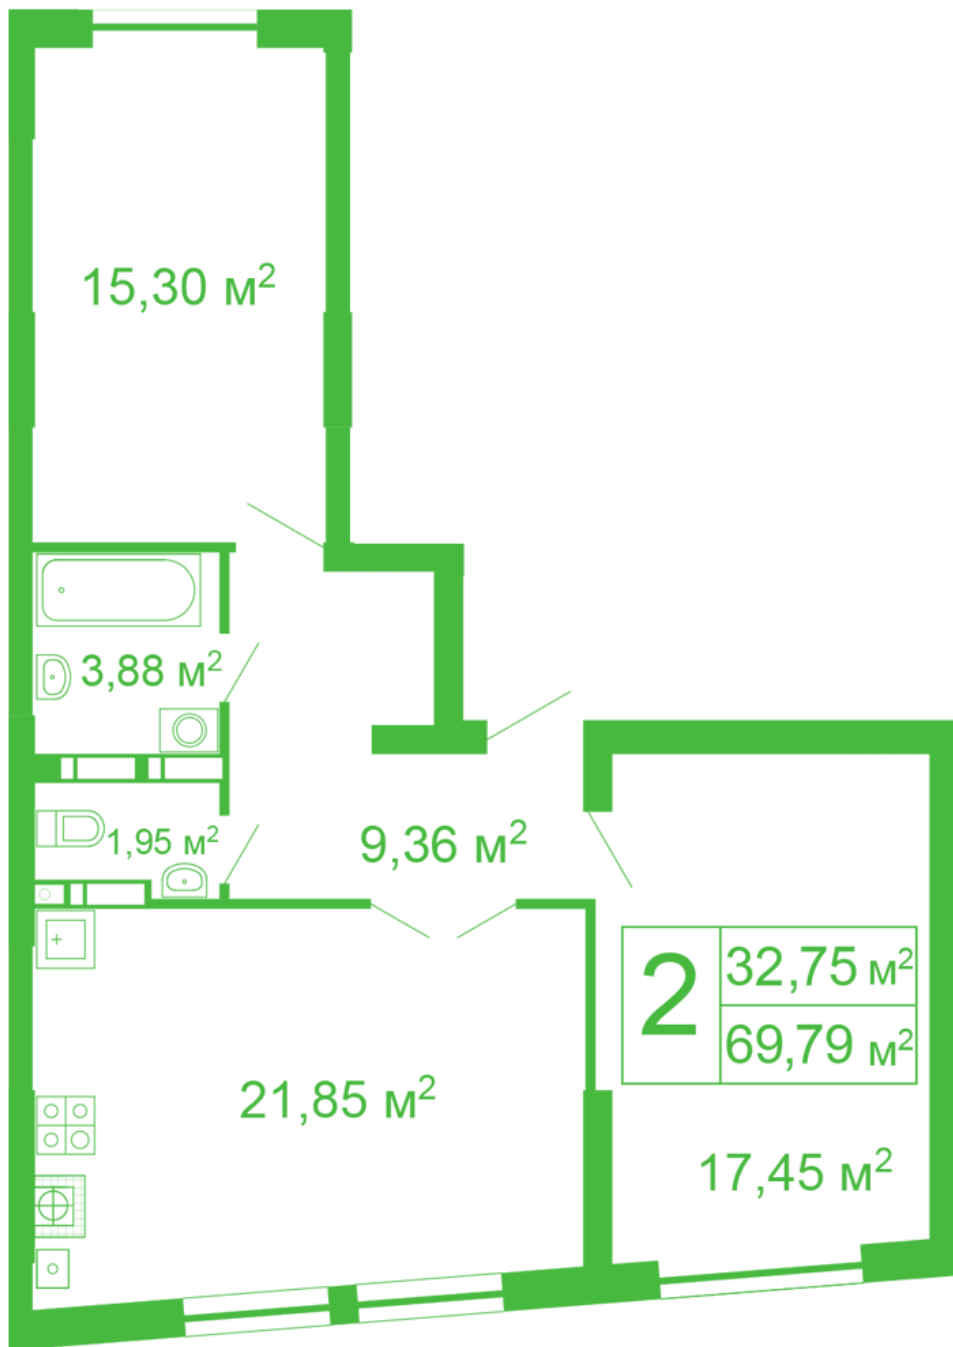

ЖК "Щасливий" Софіївська Борщагівка

schastliviy.novabydova.com.ua

096 023 03 10

Планування 2 кімнатної квартири в будинку на вул.
Яблунева, 11 – №21

Тип планування: №21

Будинок Яблунева, 11
2 кімнатна, 2-10 Поверх

Характеристики

Загальна площа: 69.79 м²

Житлова площа: 32.75 м²

Площа кухні: 21.85 м²