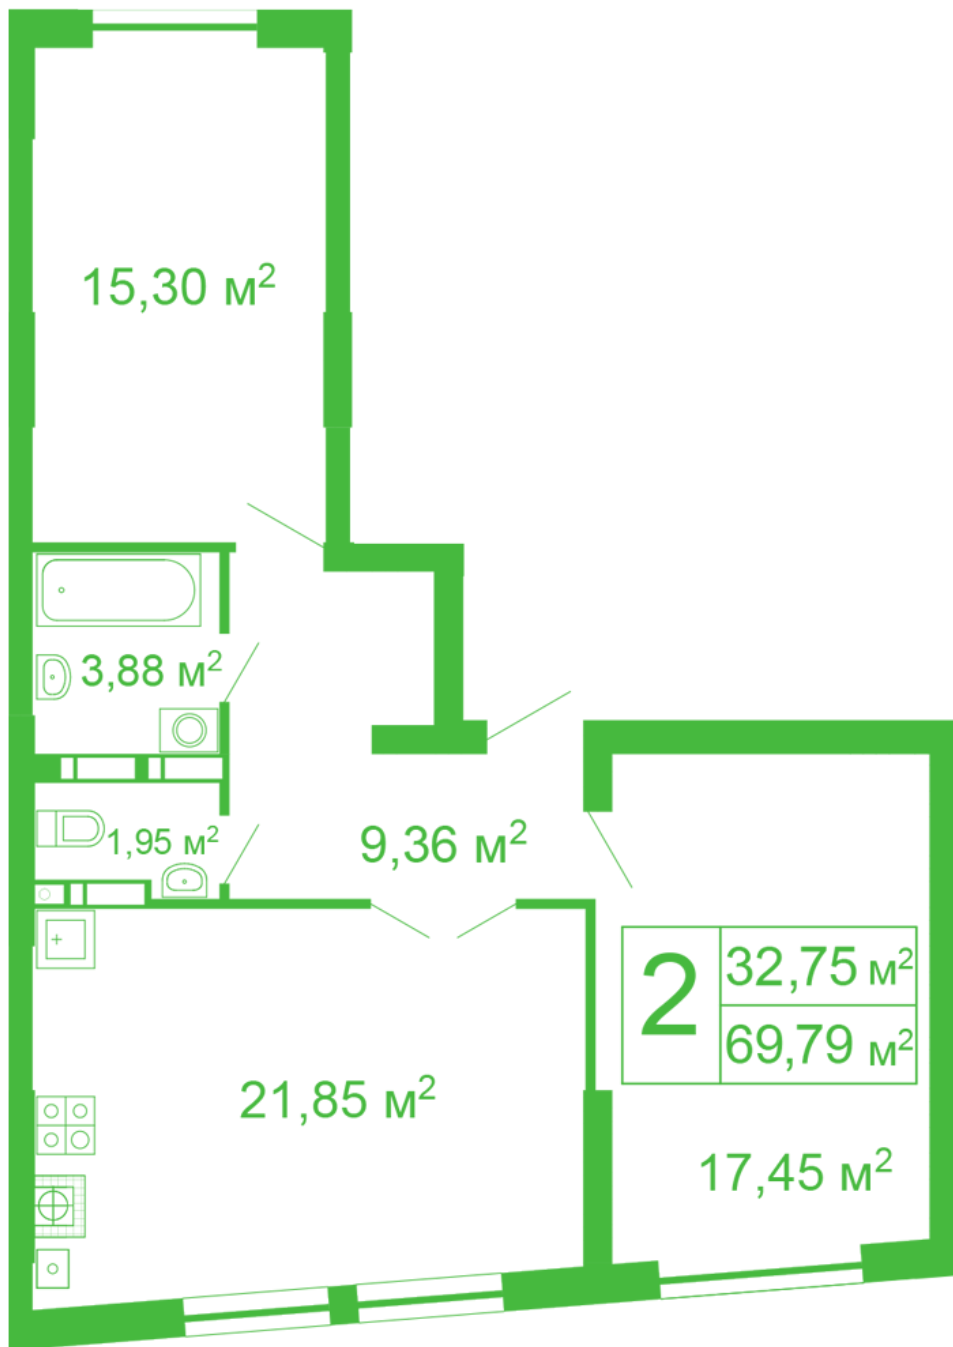

ЖК "Щасливий" Софіївська Борщагівка

schastliviy.novabydova.com.ua

096 023 03 10

Планування 2 кімнатної квартири в будинку на вул.
Яблунева, 11 – №21

Тип планування: №21

Будинок Яблунева, 11
2 кімнатна, 2-10 Поверх

Характеристики

Загальна площа: 69.79 м²
Житлова площа: 32.75 м²
Площа кухні: 21.85 м²