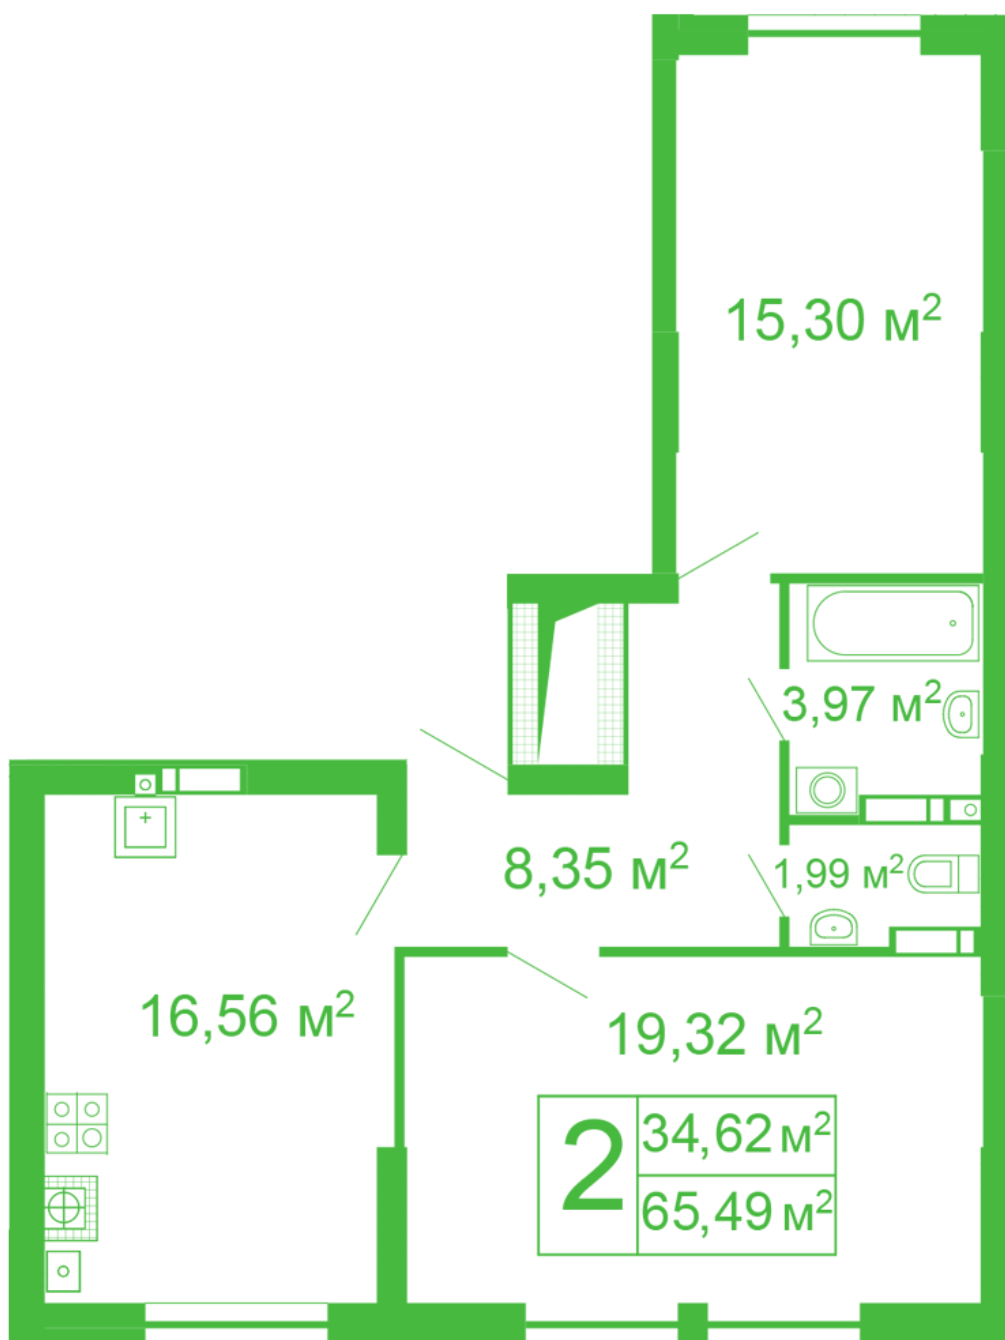

ЖК "Щасливий" Софіївська Борщагівка

schastliviy.novabydova.com.ua

096 023 03 10

Планування 2 кімнатної квартири в будинку на вул.
Яблунева, 11 – №16

Тип планування: №16

Будинок Яблунева, 11
2 кімнатна, 2-10 Поверх

Характеристики

Загальна площа: 65.49 м²
Житлова площа: 34.62 м²
Площа кухні: 16.56 м²