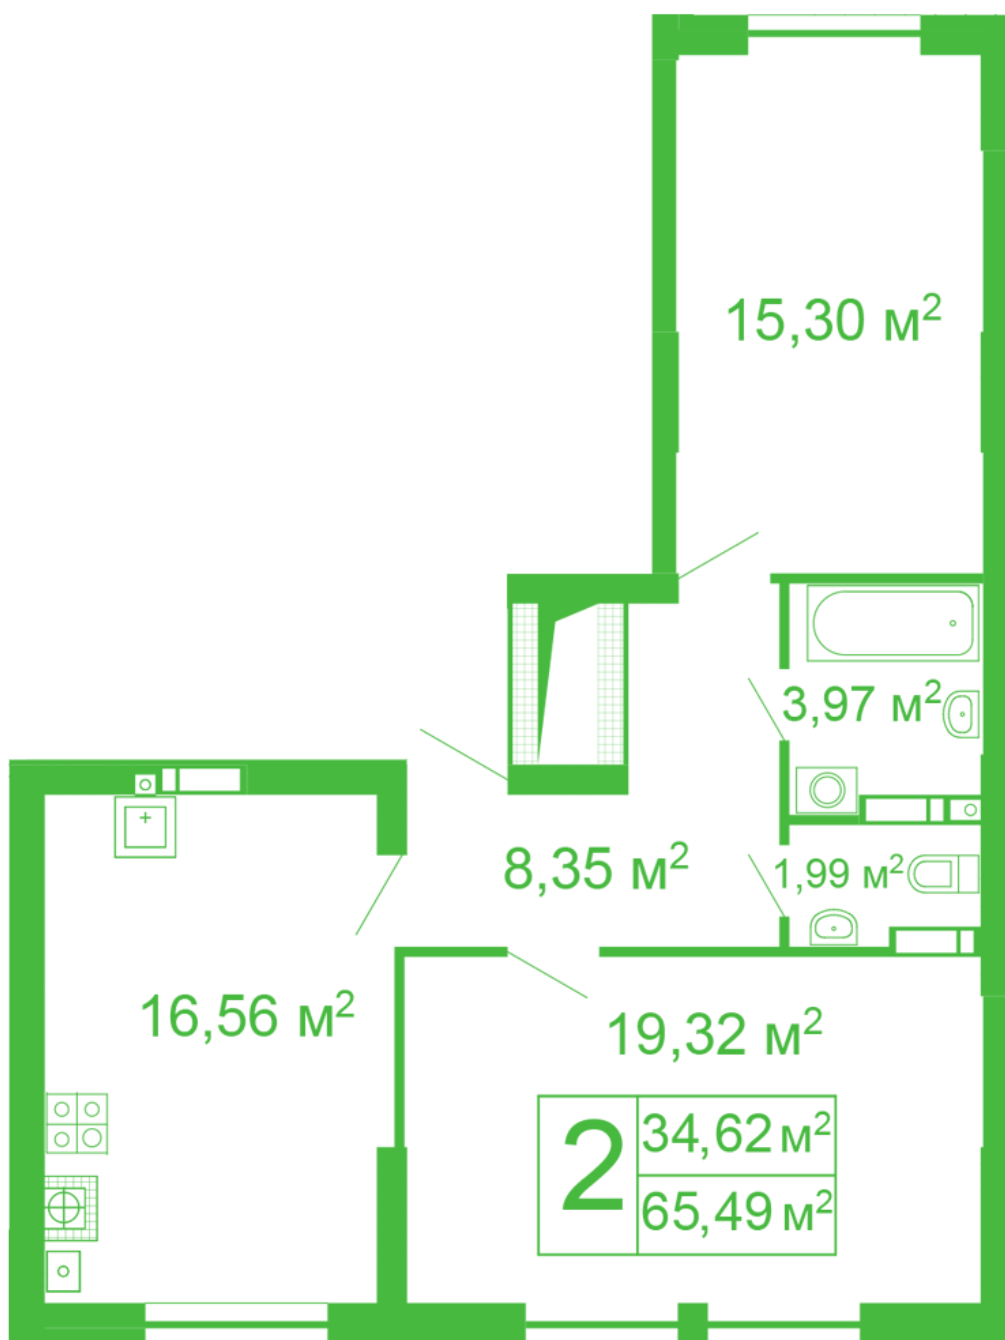

ЖК "Щасливий" Софіївська Борщагівка

schastliviy.novabydova.com.ua

096 023 03 10

Планування 2 кімнатної квартири в будинку на вул.
Яблунева, 11 – №16

Тип планування: №16

Будинок Яблунева, 11
2 кімнатна, 2-10 Поверх

Характеристики

Загальна площа: 65.49 м²

Житлова площа: 34.62 м²

Площа кухні: 16.56 м²