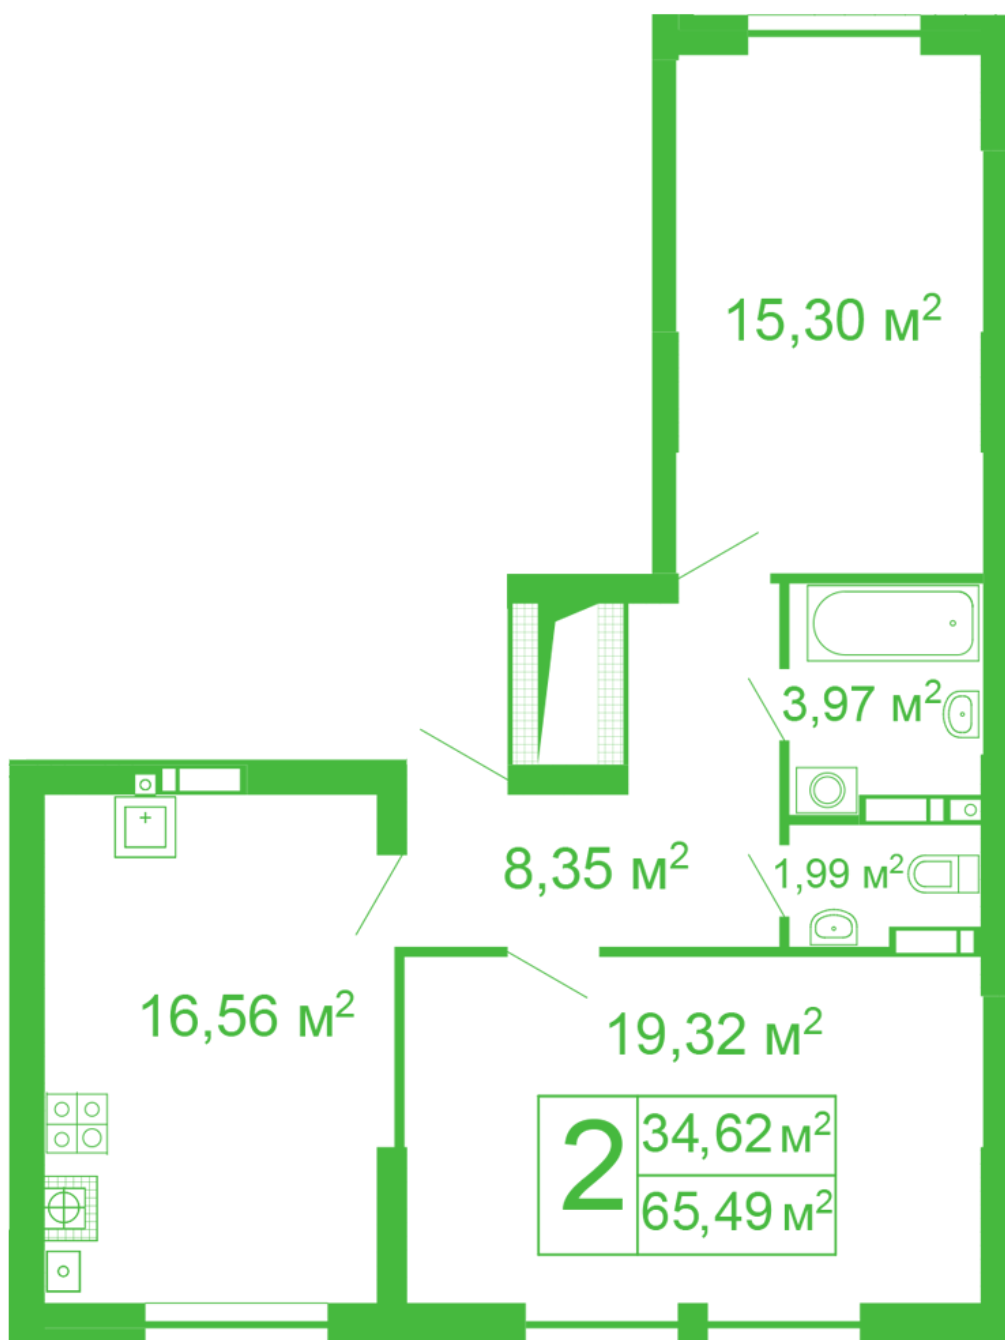

# ЖК "Щасливий" Софіївська Борщагівка

[schastliviy.novabydova.com.ua](http://schastliviy.novabydova.com.ua)

096 023 03 10

Планування 2 кімнатної квартири в будинку на вул.  
Яблунева, 11 – №16

## **Тип планування: №16**

Будинок Яблунева, 11  
2 кімнатна, 2-10 Поверх

### **Характеристики**

Загальна площа: 65.49 м<sup>2</sup>  
Житлова площа: 34.62 м<sup>2</sup>  
Площа кухні: 16.56 м<sup>2</sup>