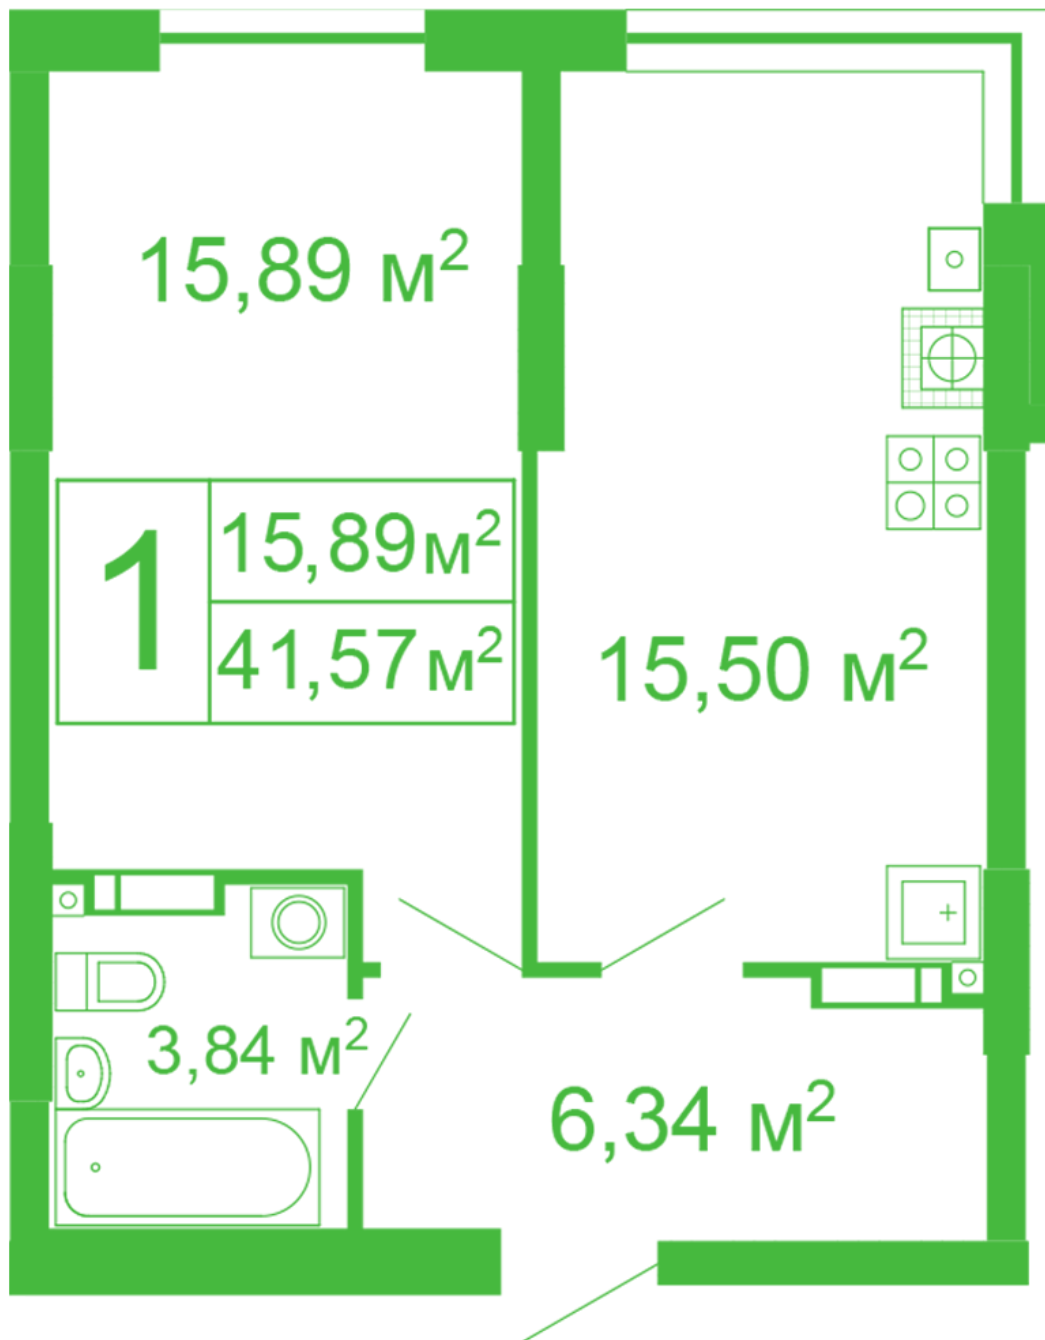

ЖК "Щасливий" Софіївська Борщагівка

schastliviy.novabydova.com.ua
096 023 03 10

Планування 2 кімнатної квартири в будинку на вул.
Яблунева, 11 – №15

Тип планування: №15

Будинок Яблунева, 11
1 кімнатна, 2-10 Поверх

Характеристики

Загальна площа: 41.57 м²
Житлова площа: 15.89 м²
Площа кухні: 15.5 м²