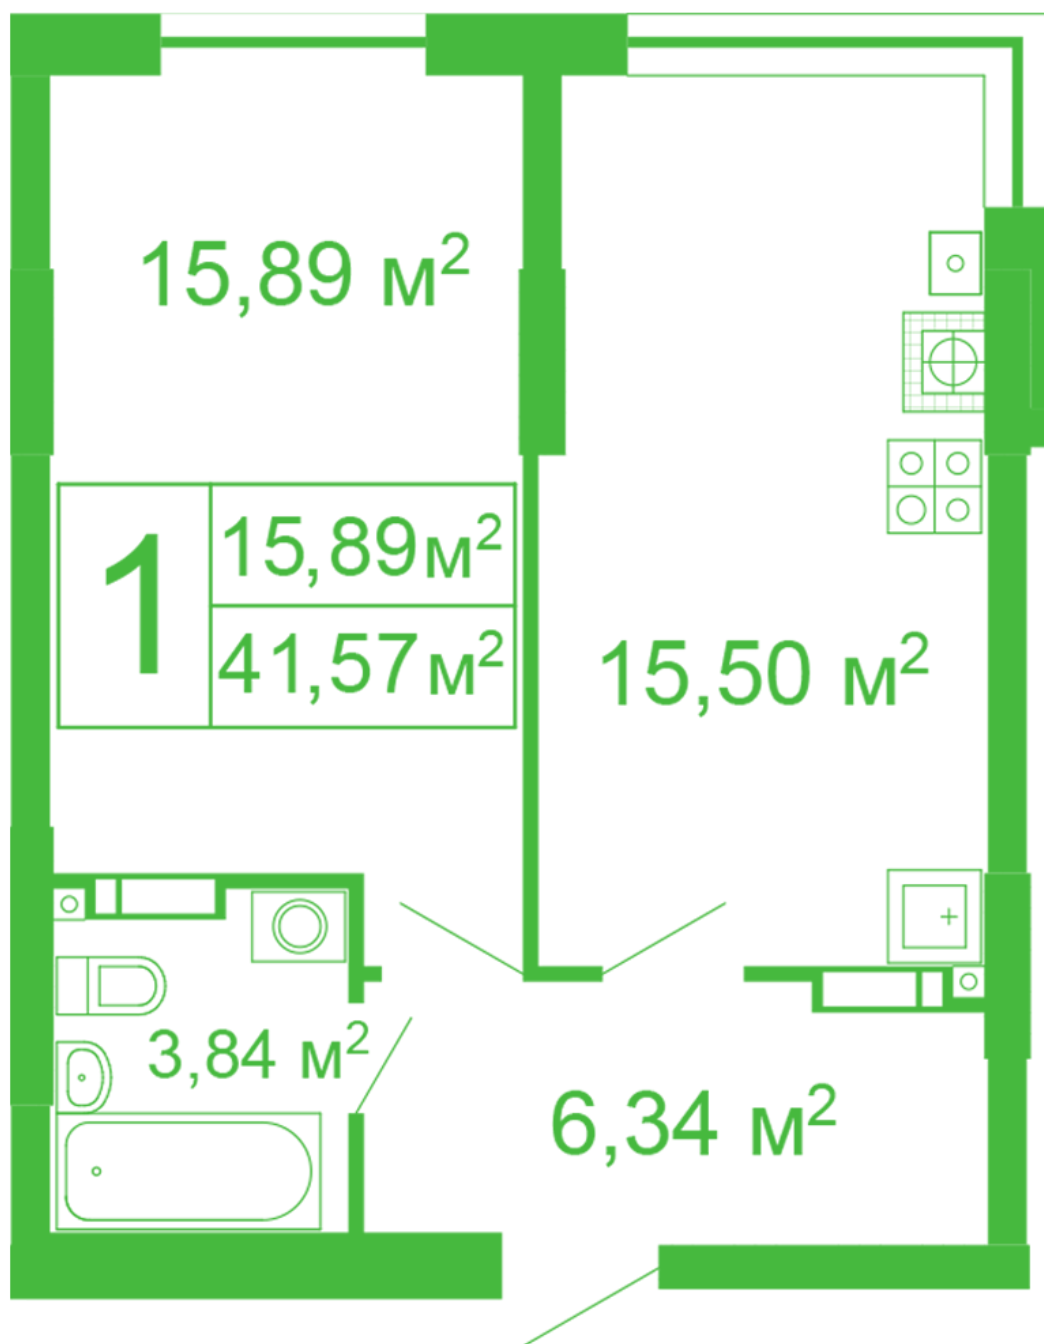

# ЖК "Щасливий" Софіївська Борщагівка

[schastliviy.novabydova.com.ua](http://schastliviy.novabydova.com.ua)

096 023 03 10

Планування 2 кімнатної квартири в будинку на вул.  
Яблунева, 11 – №15

## **Тип планування: №15**

Будинок Яблунева, 11  
1 кімнатна, 2-10 Поверх

### **Характеристики**

Загальна площа: 41.57 м<sup>2</sup>  
Житлова площа: 15.89 м<sup>2</sup>  
Площа кухні: 15.5 м<sup>2</sup>