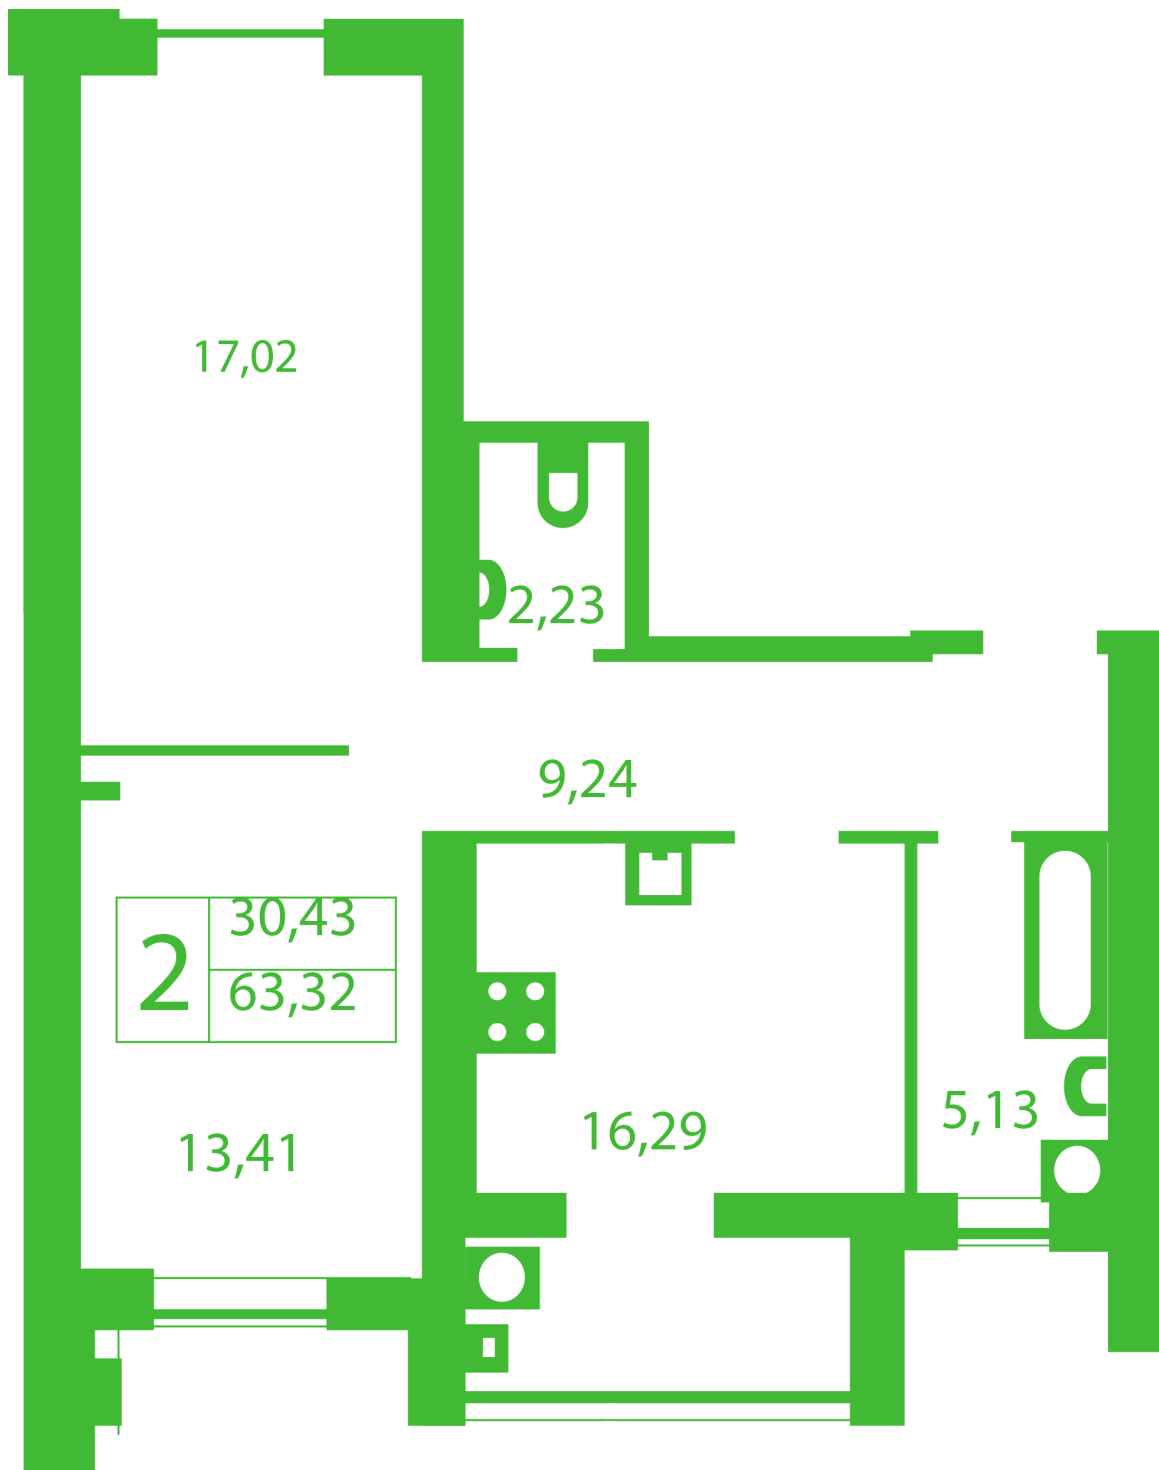

ЖК "Щасливий" Софіївська Борщагівка

schastliviy.novabydova.com.ua

096 023 03 10

**Планування 2 кімнатної квартири в будинку на вул.
Яблунева, 9-Г,Д — №6**

Тип планування: №6

Будинок Яблунева, 9-Г,Д
2 кімнатна, Зрізи поверхів Поверх

Характеристики

Загальна площа: 63.32 м2

Житлова площа: 30.43 м²

Площа кухні: 16.29 м²