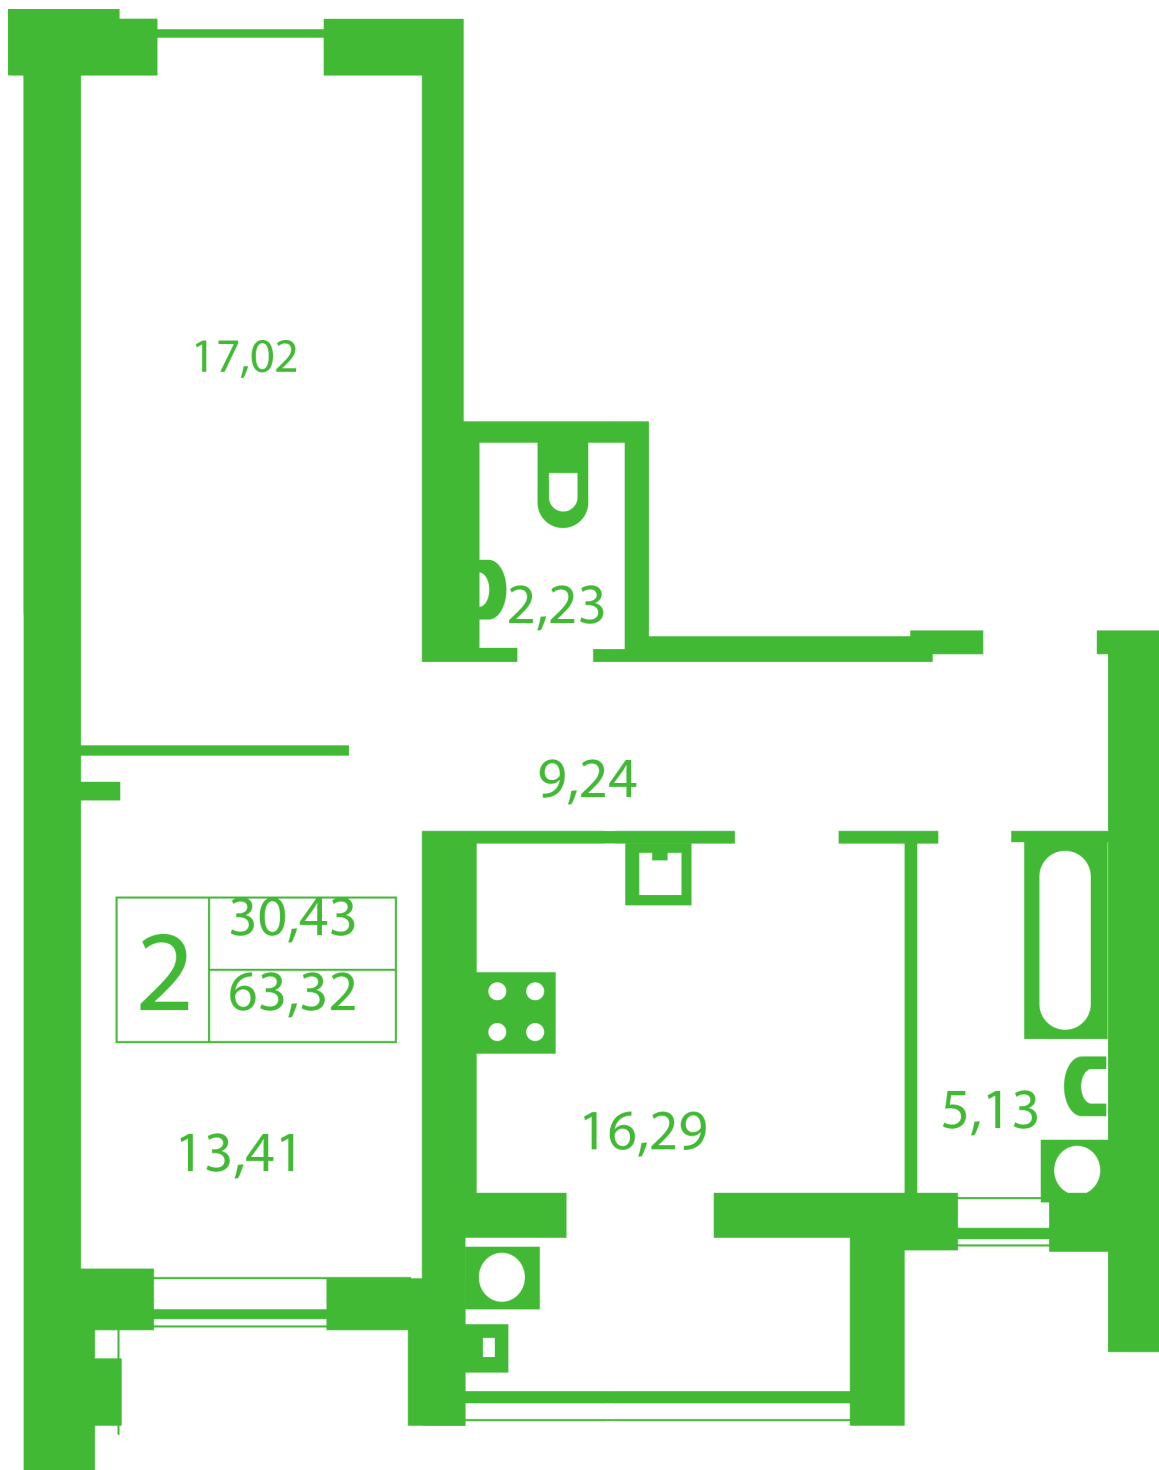

ЖК "Щасливий" Софіївська Борщагівка

schastliviy.novabydova.com.ua

096 023 03 10

**Планування 2 кімнатної квартири в будинку на вул.
Яблунева, 9-Г,Д — №6**

Тип планування: №6

Будинок Яблунева, 9-Г,Д
2 кімнатна, Зрізи поверхів Поверх

Характеристики

Загальна площа: 63.32 м²

Житлова площа: 30.43 м²

Площа кухні: 16.29 м²