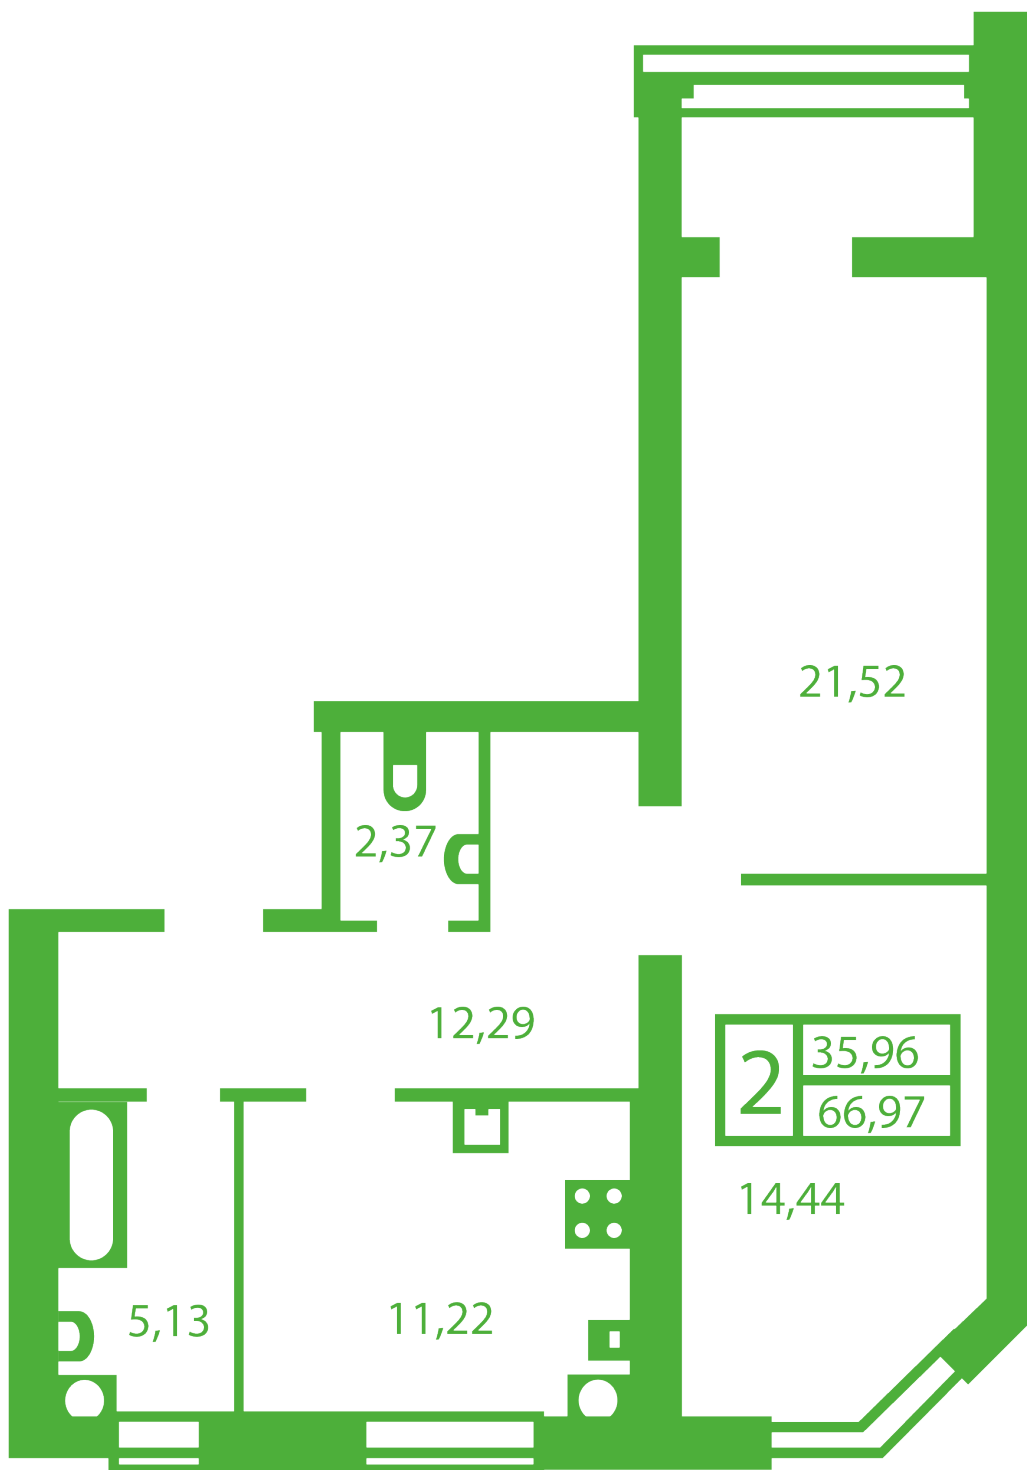

ЖК "Щасливий" Софіївська Борщагівка

schastliviy.novabydova.com.ua

096 023 03 10

**Планування 2 кімнатної квартири в будинку на вул.
Яблунева, 9-Г,Д — №5**

Тип планування: №5

Будинок Яблунева, 9-Г,Д
2 кімнатна, Зрізи поверхів Поверх

Характеристики

Загальна площа: 66.97 м2

Житлова площа: 35.96 м²

Площа кухні: 11.22 м²