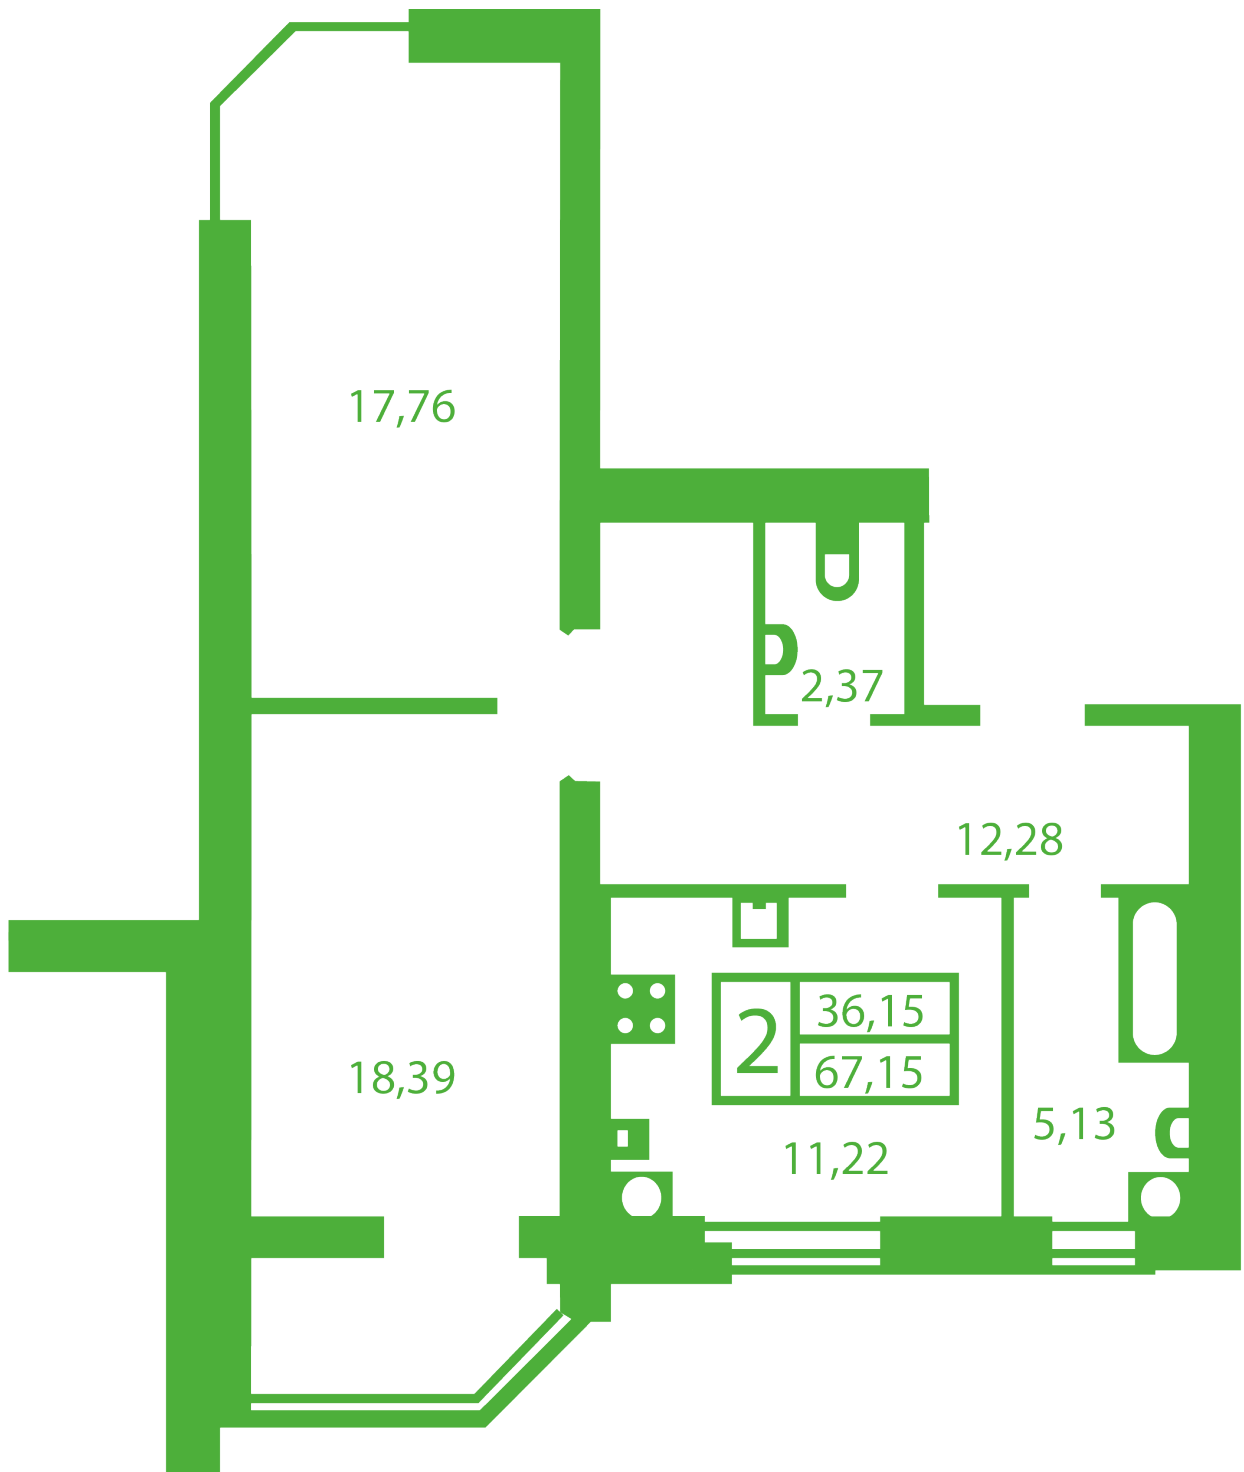

ЖК "Щасливий" Софіївська Борщагівка

schastliviy.novabydova.com.ua

096 023 03 10

**Планування 2 кімнатної квартири в будинку на вул.
Яблунева, 9-Г,Д — №1**

Тип планування: №1

Будинок Яблунева, 9-Г,Д
2 кімнатна, Зрізи поверхів Поверх

Характеристики

Загальна площа: 67.15 м2

Житлова площа: 36.15 м²

Площа кухні: 11.22 м²