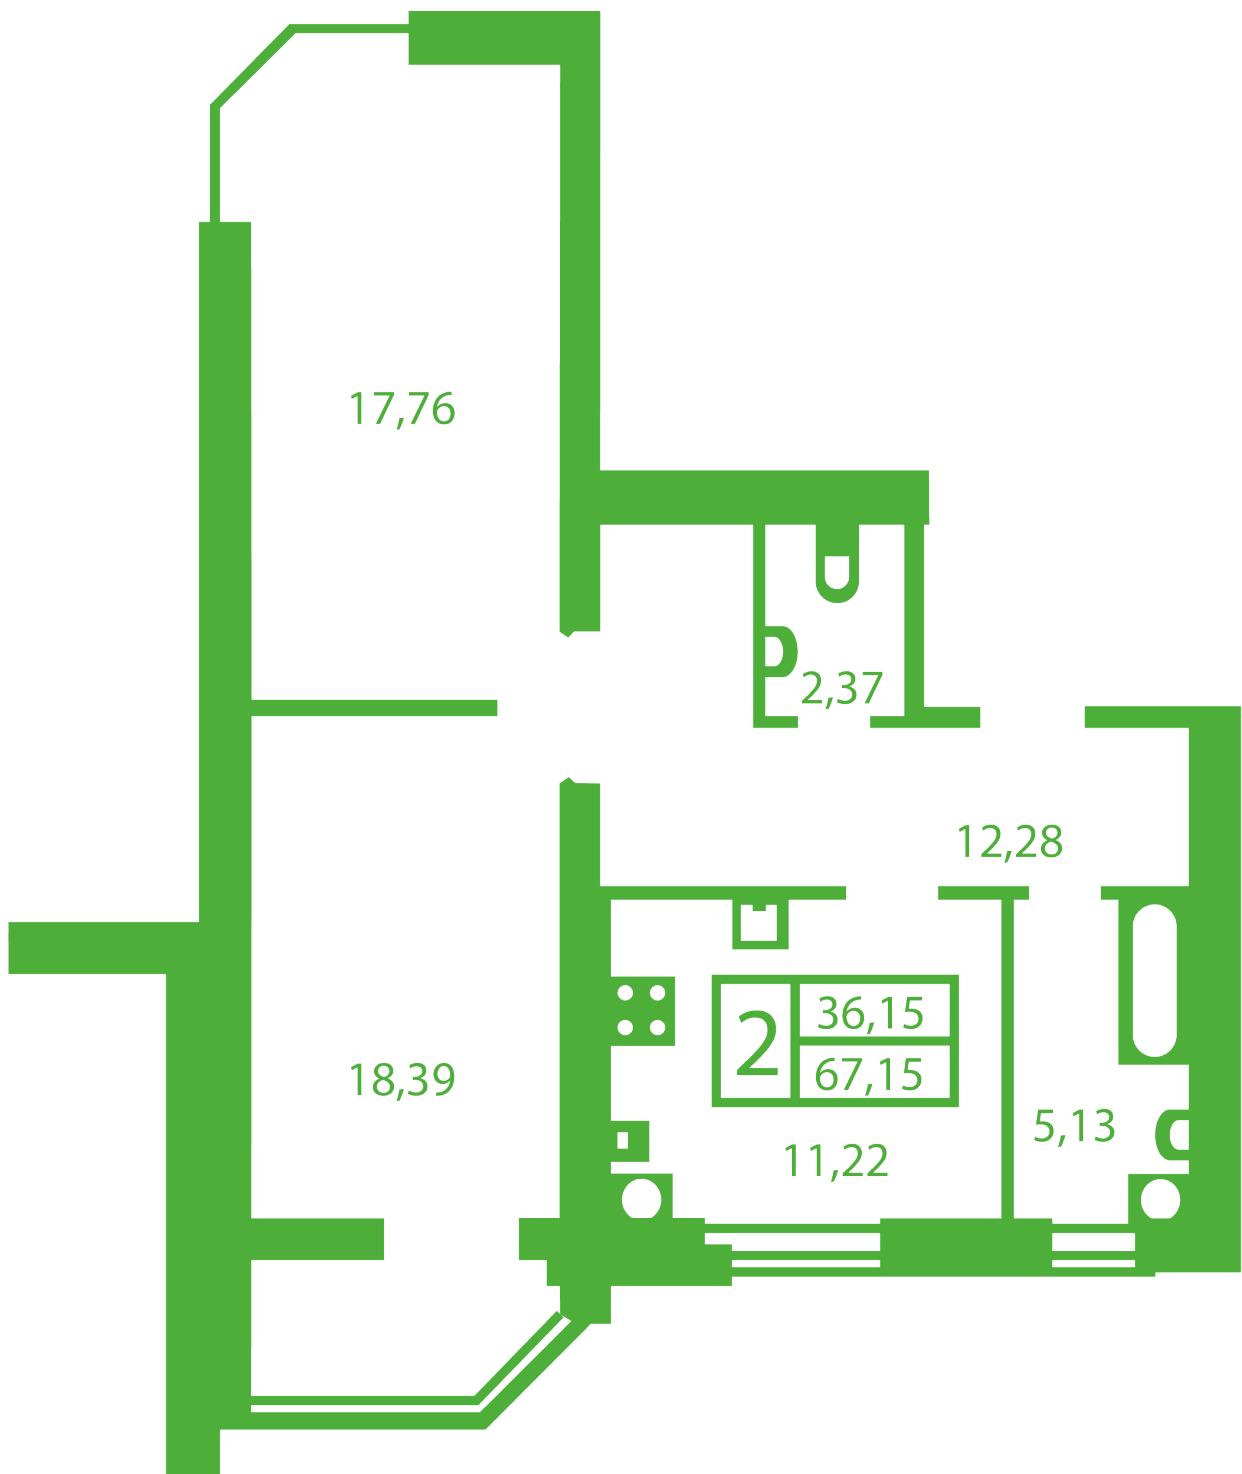

ЖК "Щасливий" Софіївська Борщагівка

schastliviy.novabydova.com.ua

096 023 03 10

**Планування 2 кімнатної квартири в будинку на вул.
Яблунева, 9-Г,Д — №1**

Тип планування: №1

Будинок Яблунева, 9-Г,Д
2 кімнатна, Зрізи поверхів Поверх

Характеристики

Загальна площа: 67.15 м2

Житлова площа: 36.15 м²

Площа кухні: 11.22 м²